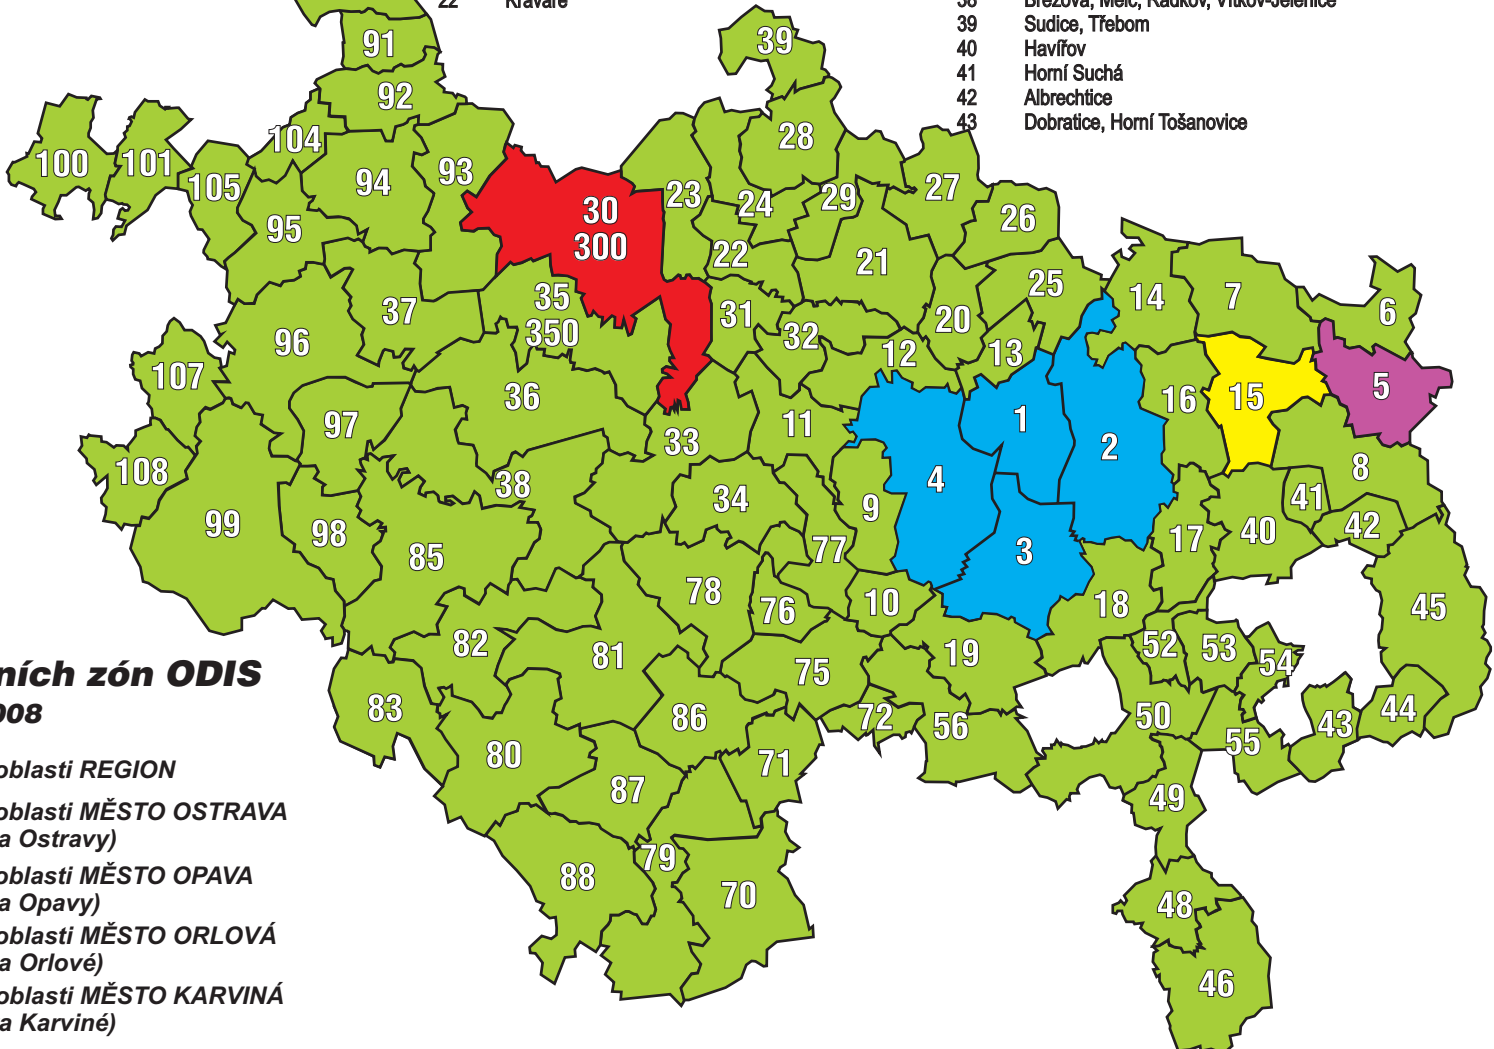

85	Věřítkovice, Vlčíkov	90	Krnov
86	Hladké Životice, Kujavy, Pustějov	91	Úvalno
87	Mankovice, Suchdol nad Odrou	92	Brumovice
88	Jeseník nad Odrou, Starý Jičín-Dub, Starý Jičín-Heřmanice, Vražné	93	Holasovice, Jezdkovice, Neplachovice, Stěbořice
		94	Velké Heraltice
		95	Horní Životice, Staré Heřminovy, Svobodné Heřmanice
		96	Jakartovice, Lhotka u Litultovic
		97	Kružberk, Moravice, Nové Lubice, Staré Těchanovice
		98	Černná ve Slezsku, Svatoňovice
		99	Budišov nad Budišovkou
		100	Bruntál
		101	Milotice nad Opavou
		104	Sosnová
		105	Horní Benešov
		107	Bílčice
		108	Dvorce
		120	Vrbno pod Pradědem
		124	Hošťálkovy, Město Albrechtice-Dl.Voda, Město Albrechtice-Hynčice, Město Albrechtice-Valštejn
		125	Holčovice
		126	Heřmanovice, Janov, Petrovice
		127	Jindřichov
		128	Vysoká
		129	Dívčí Hrad, Liptaň
		130	Hlíbka, Osoblaha, Slezské Pavlovice
		131	Bohušov
		133	Bohušov-Dolní Povelice, Slezské Rudoltice, Rusín
		134	Třemešná
		135	Město Albrechtice
		230	Zlaté Hory

Mapa tarifních zón ODIS
stav k 1. 9. 2008

- zóny tarifní oblasti REGION
- zóny tarifní oblasti MĚSTO OSTRAVA (území města Ostravy)
- zóna tarifní oblasti MĚSTO OPAVA (území města Opavy)
- zóna tarifní oblasti MĚSTO ORLOVÁ (území města Orlové)
- zóna tarifní oblasti MĚSTO KARVINÁ (území města Karviné)