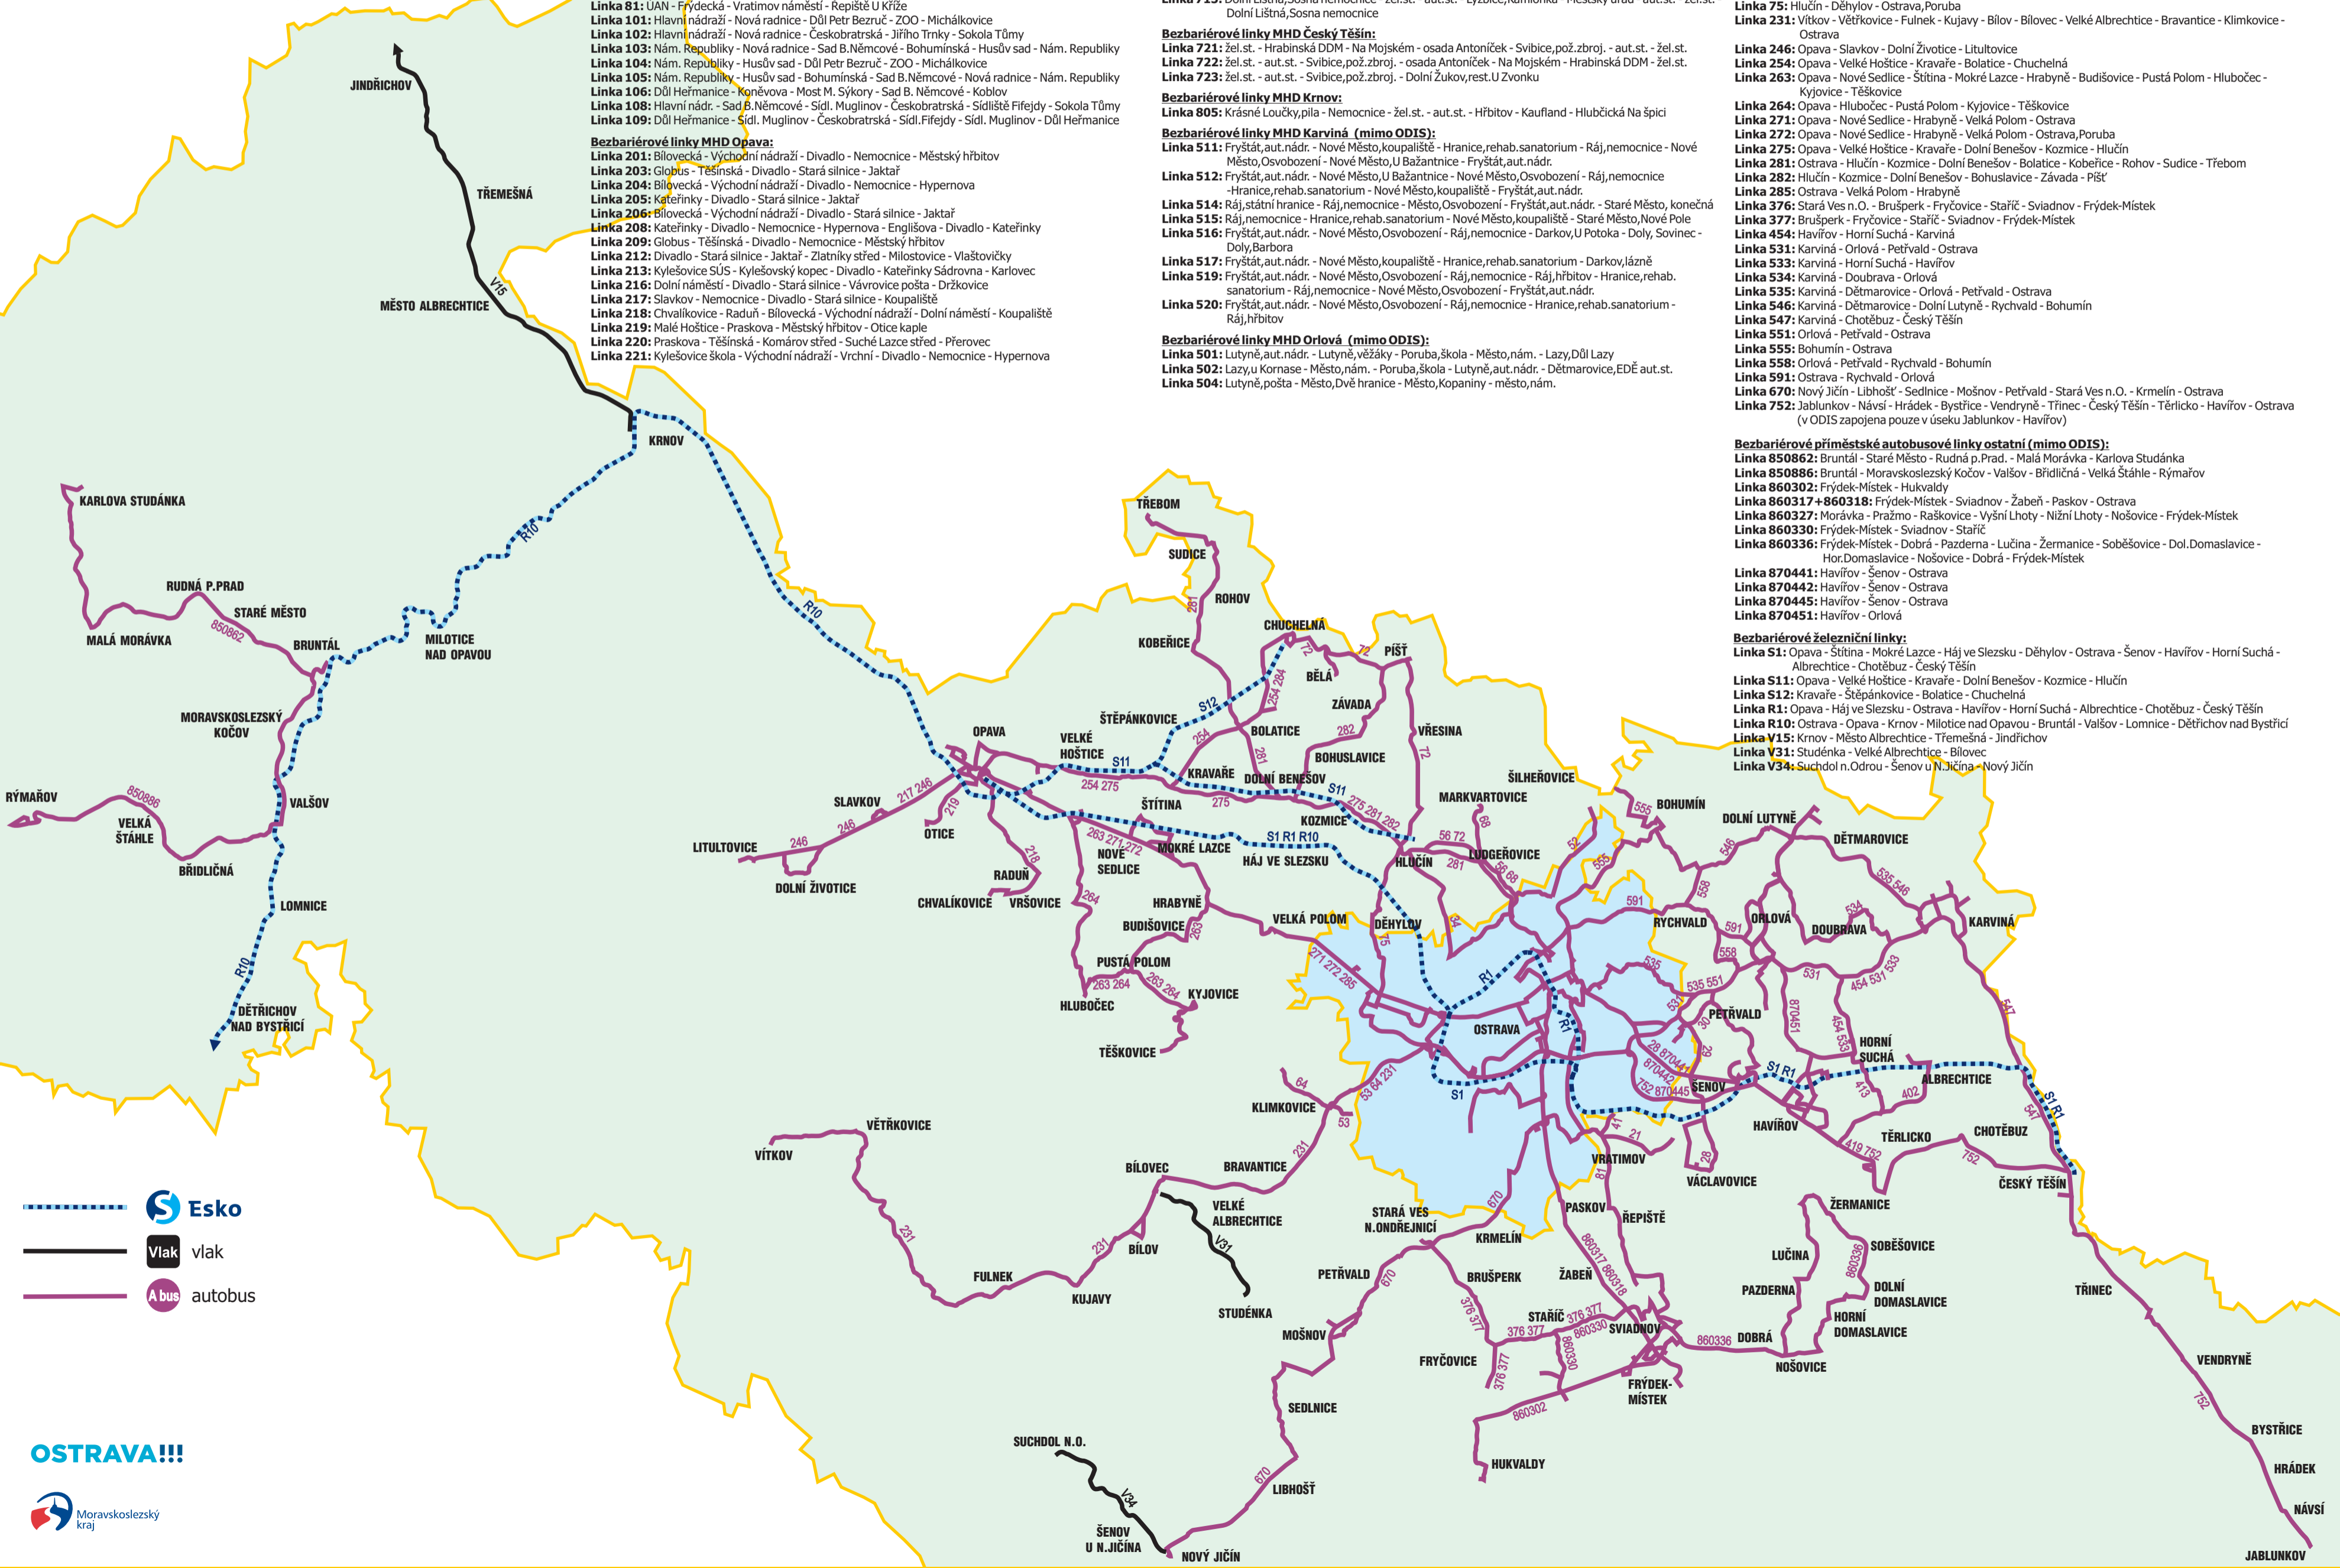

1. **Bezbariérové železniční linky:**
   Linka S1: Opava - Štítina - Mokré Lazce - Háj ve Slezsku - Děhylov - Ostrava - Šenov - Havířov - Horní Suchá - Albrechtice - Chotěbuz - Český Těšín

1. **Linka S11:** Opava - Velké Hoštice - Kravaře - Dolní Benešov - Kozmice - Hlučín
   Linka S12: Kravaře - Štěpánkovice - Bolatice - Chuchelná
   Linka R1: Opava - Háj ve Slezsku - Ostrava - Havířov - Horní Suchá - Albrechtice - Chotěbuz - Český Těšín
   Linka R10: Ostrava - Opava - Krnov - Milotice nad Opavou - Bruntál - Valšov - Lomnice - Dětrichov nad Bystricí
   Linka V15: Krnov - Město Albrechtice - Třemešná - Jindřichov
   Linka V31: Studénka - Velké Albrechtice - Bílovec
   Linka V34: Suchdol n.Odrou - Šenov u N.Jičína - Nový Jičín

- Esco
- Vlak vlak
- A-bus autobus

Cestujte s námi bez bariér!

BEZBARIÉROVÁ DOPRAVA V OSTRAVĚ A MORAVSKOSLEZSKÉM KRAJI stav k 1.1.2012