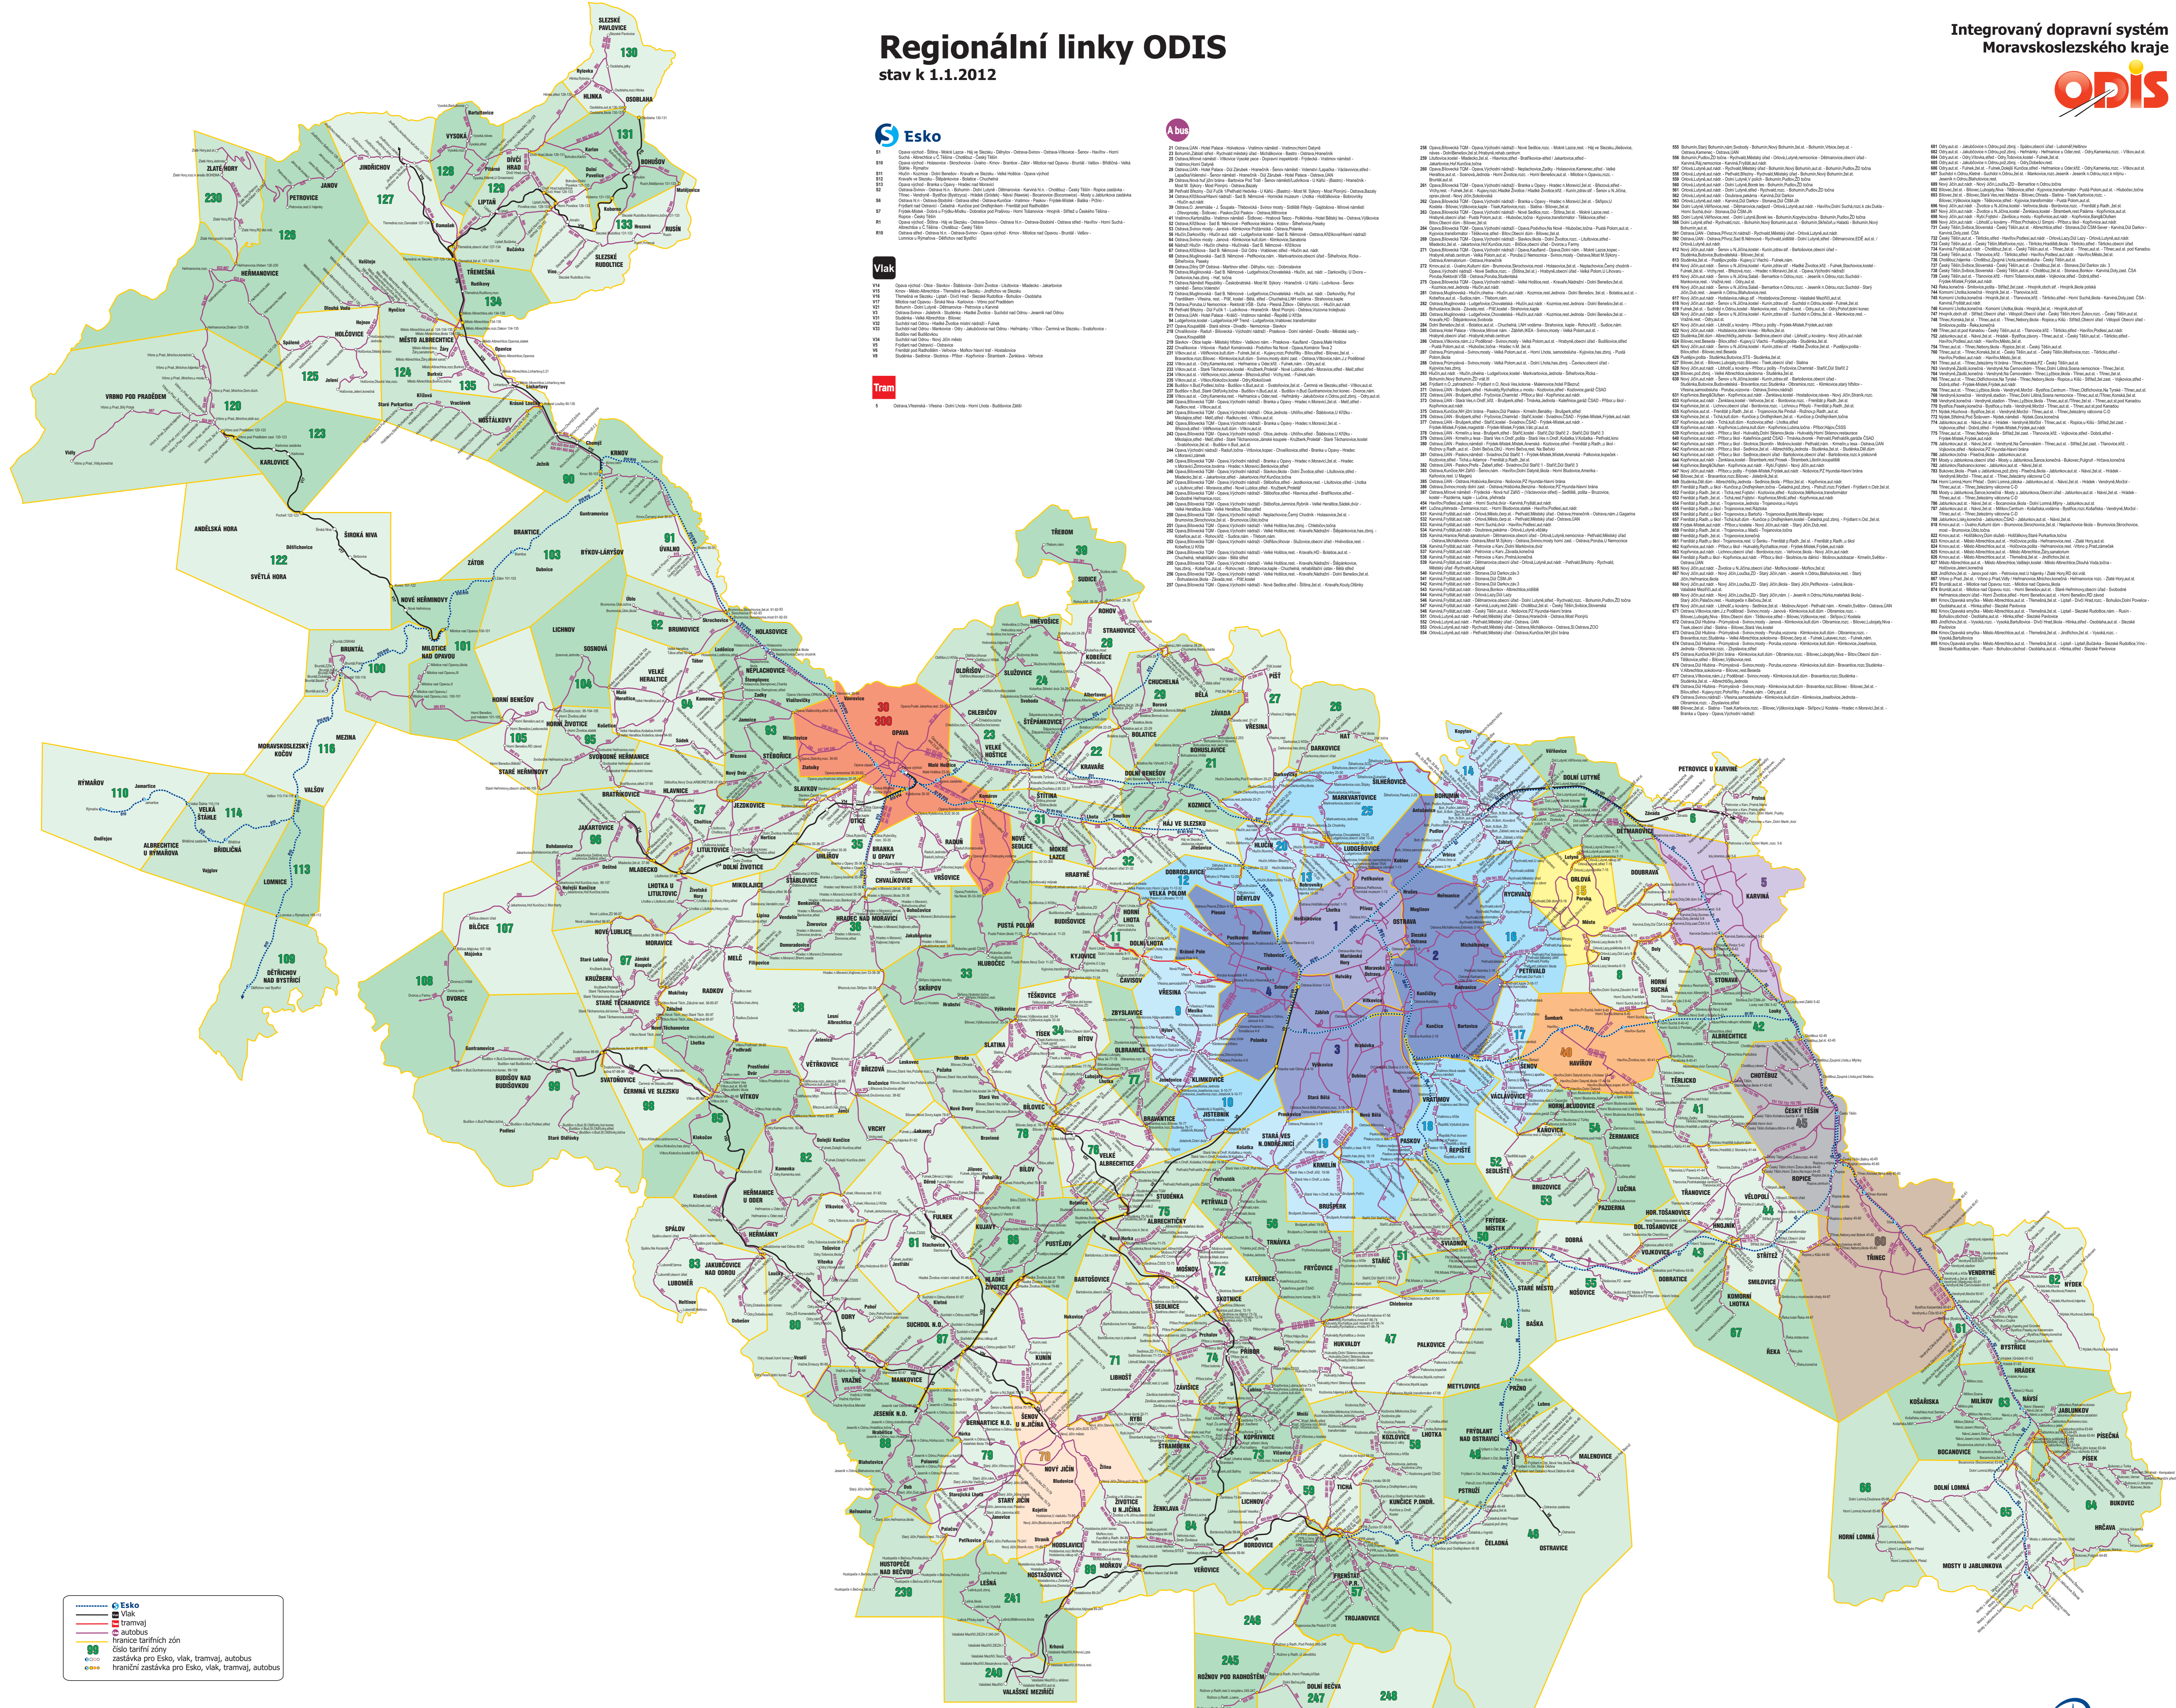

Regionální linky ODIS

stav k 1.1.2012

Esko

A Bus

Vlak

Tram

Esko
 Vlak
 tramvaj
 autobus
 hranice tarifních zón
 číslo tarifní zóny
 zastávka pro Esko, vlak, tramvaj, autobus
 hraniční zastávka pro Esko, vlak, tramvaj, autobus