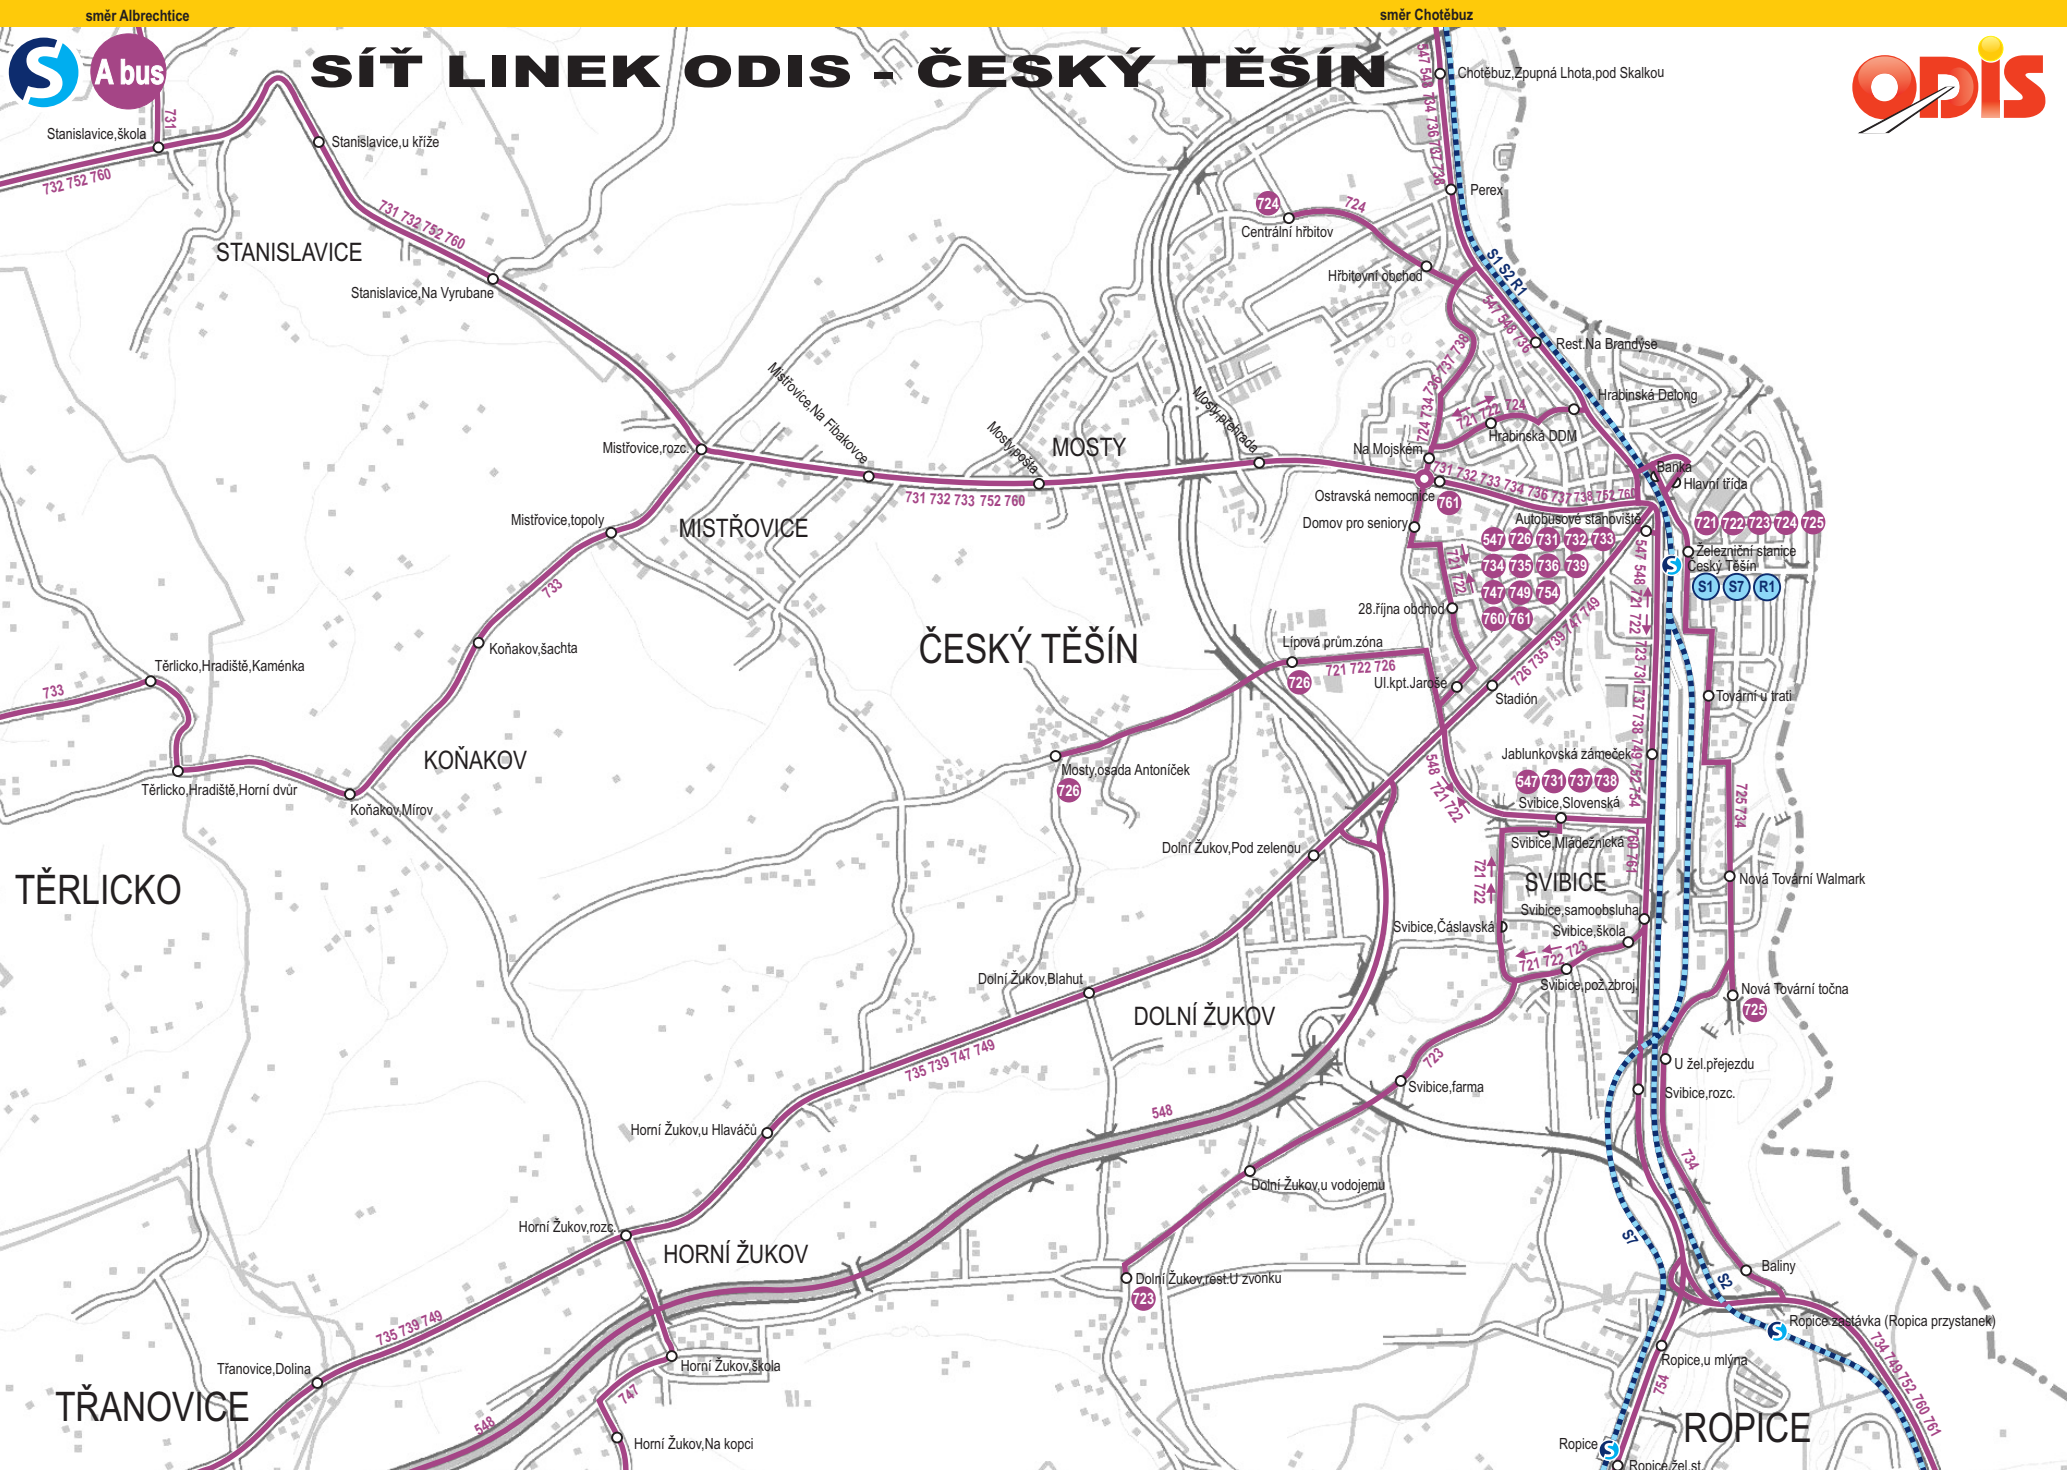

SÍŤ LINEK ODIS - ČESKÝ TĚŠÍN

směr Těrlicko

směr Těrlicko

směr Chotěbuz

TĚRLICKO

ČESKÝ TĚŠÍN

SVIBICE

DOLNÍ ŽUKOV

HORNÍ ŽUKOV

TŘANOVICE

ROPICE

směr Třanovice

směr Vělopolí

směr Třinec

směr Třinec