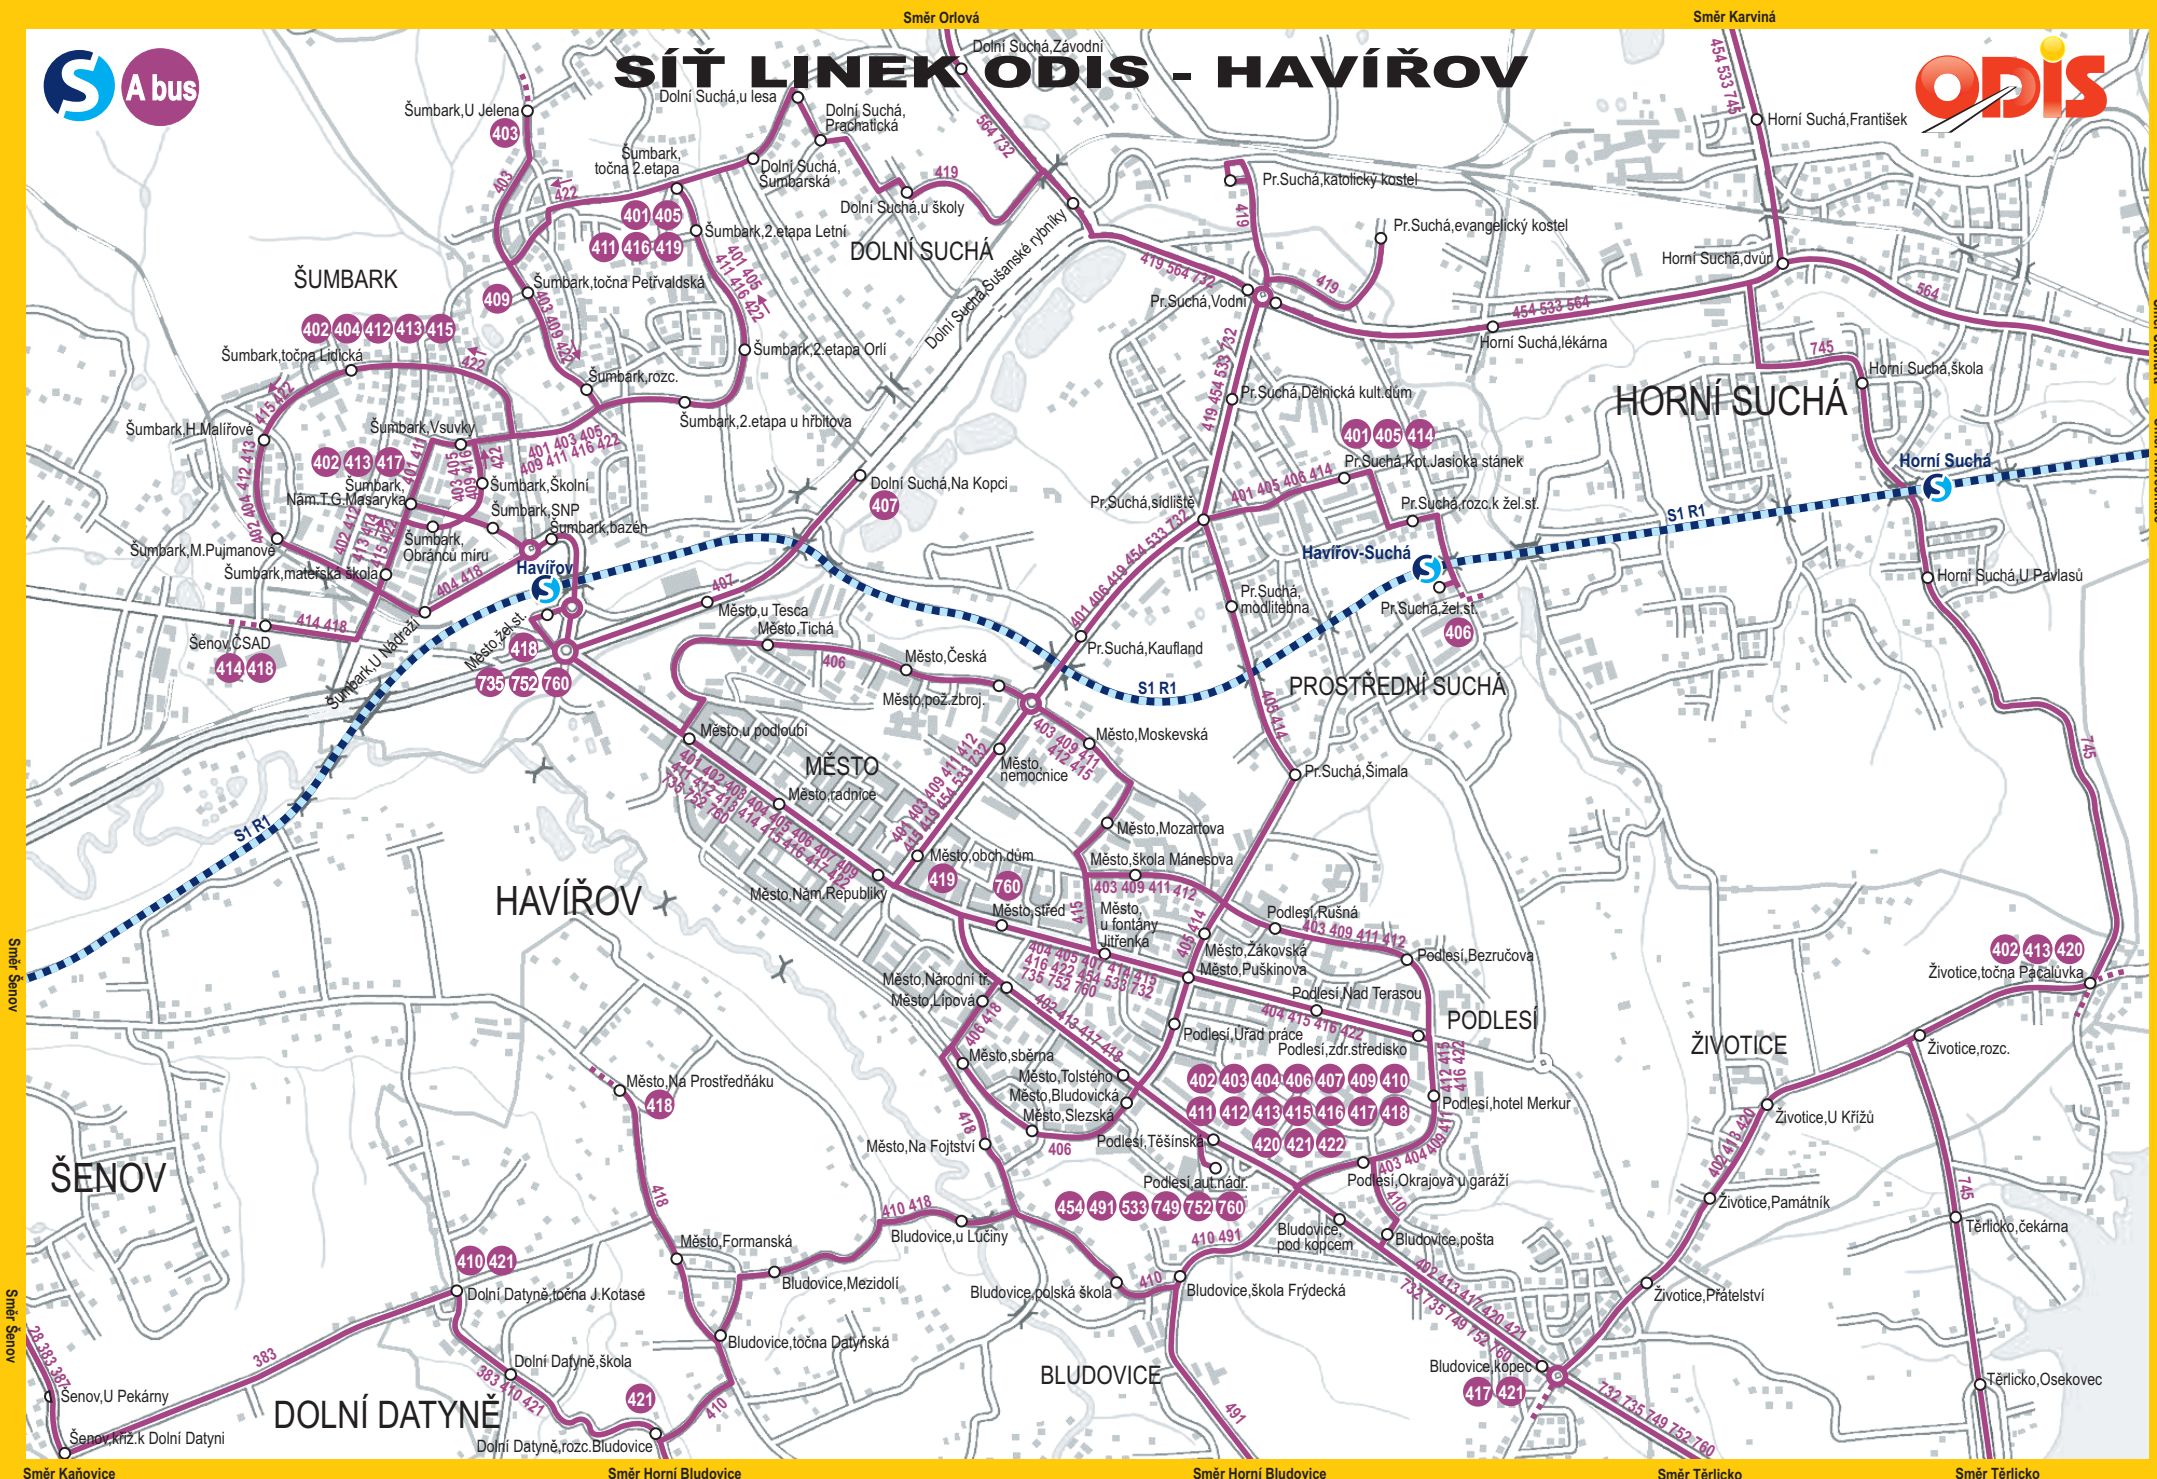

SÍŤ LINEK ODIS - HAVÍŘOV

Směr Orlová Směr Karviná Směr Stonava Směr Albrechtice Směr Senov Směr Kaňovice Směr Horní Bludovice Směr Horní Bludovice Směr Těrlícko Směr Těrlícko