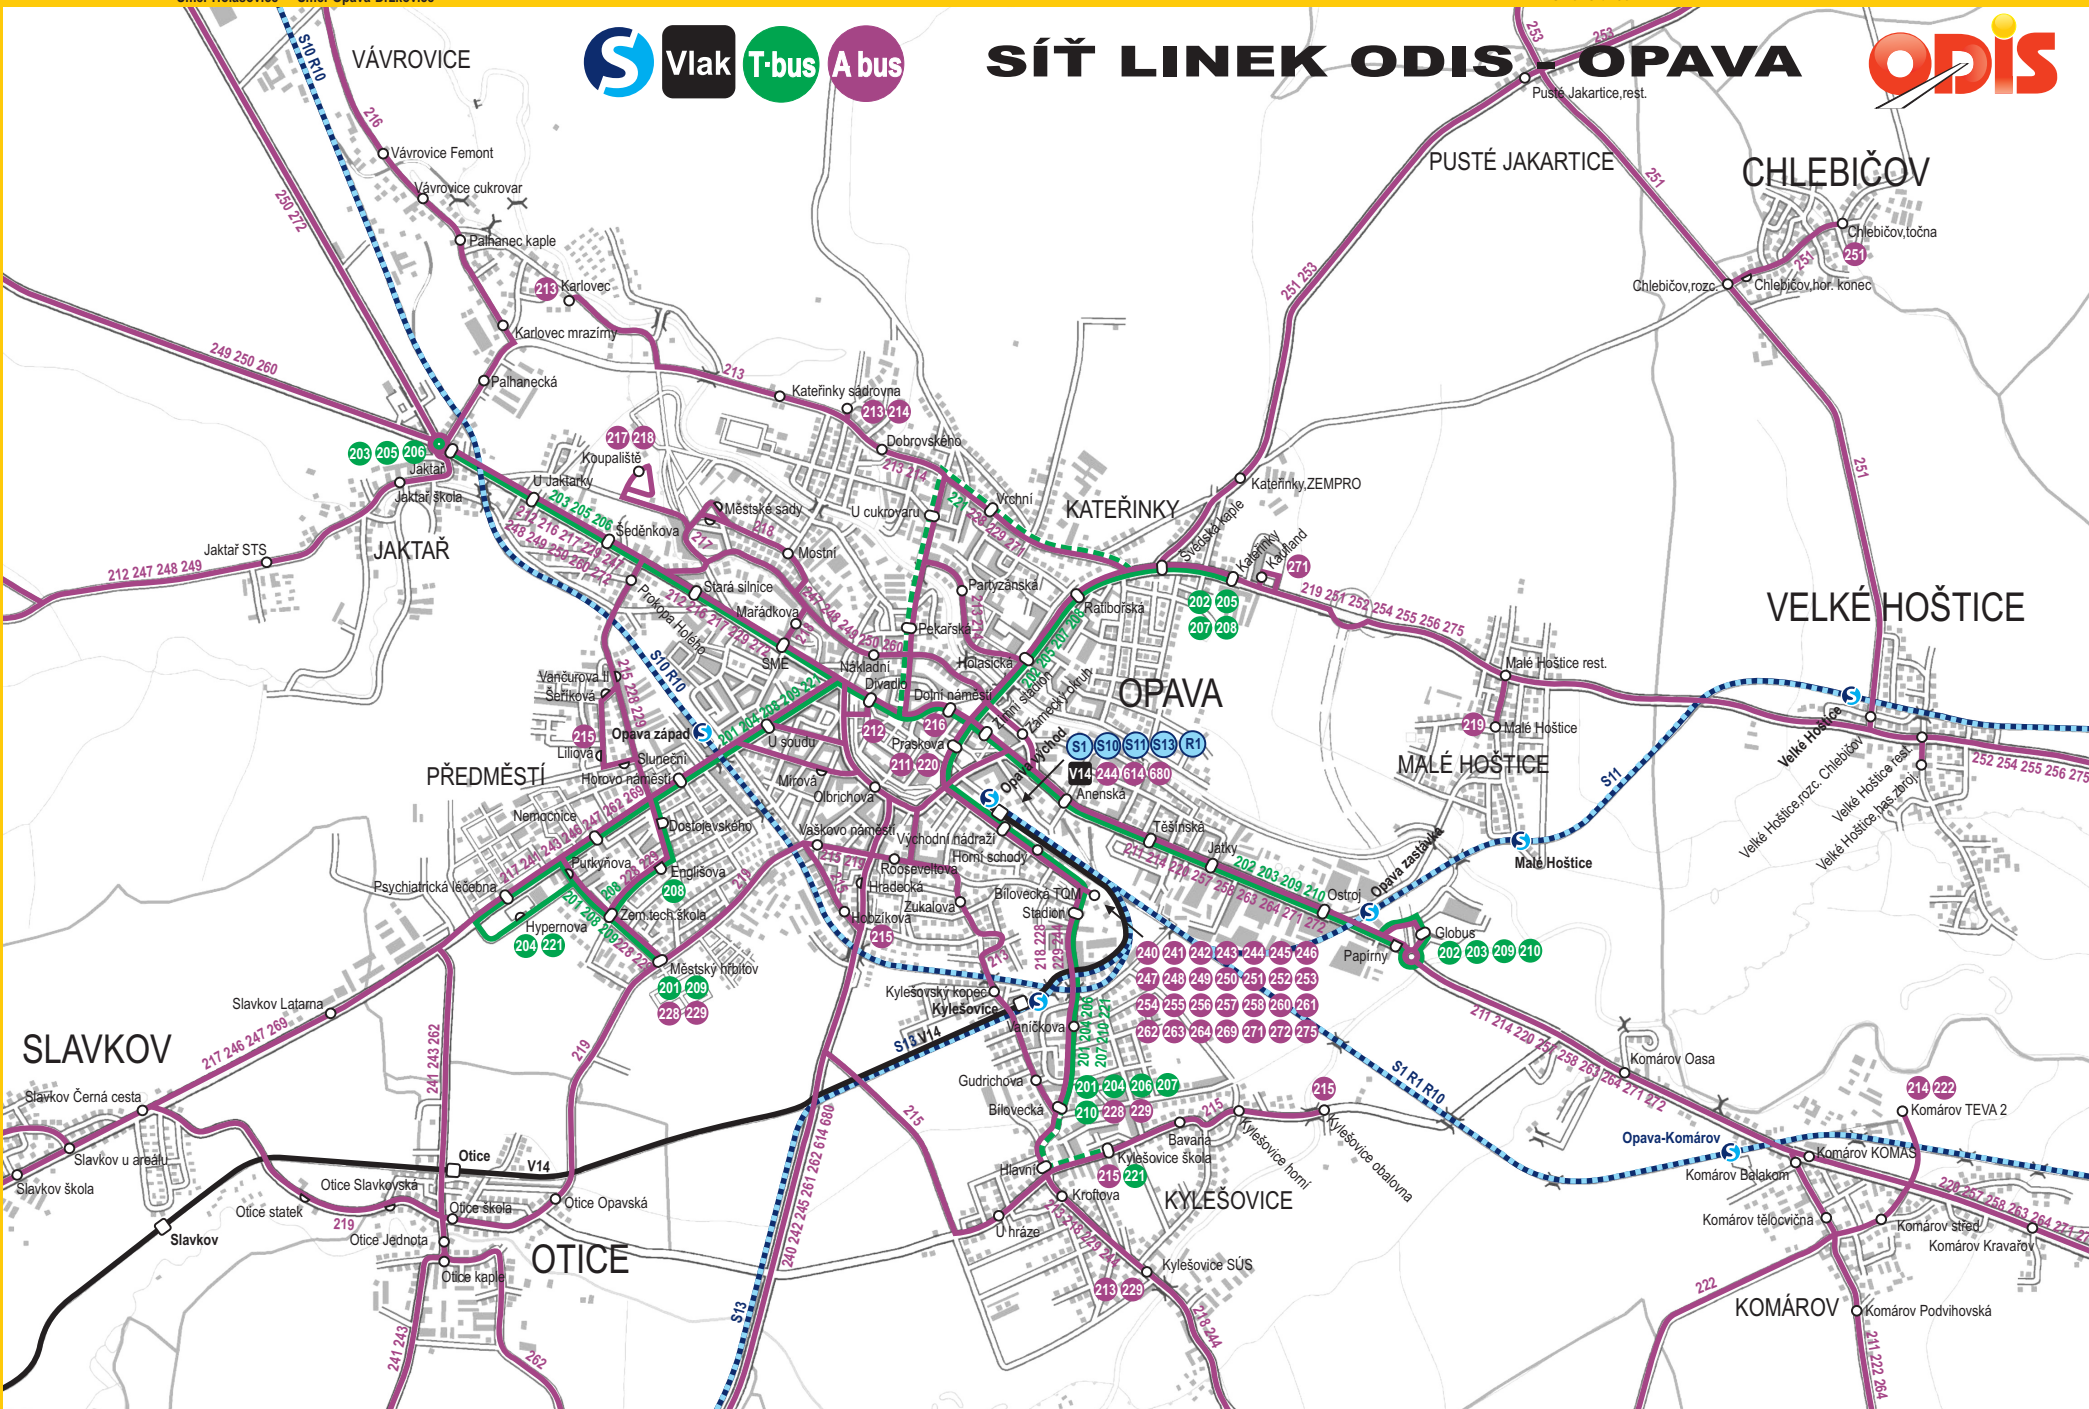

Směr Holasovice Směr Opava-Držkovice

Směr Oldřišov

SÍŤ LINEK ODIS - OPAVA

Směr Opava-Vlastovičky

Směr Opava-Zatínky

Směr Dolní Žvotice

Směr Kravate

Směr Štítina

Směr Nové Sedlice

Směr Uhlířov

Směr Branka u Opavy

Směr Branka u Opavy

Směr Raduň

Směr Raduň

Směr Opava-Komárovské Chaloupky