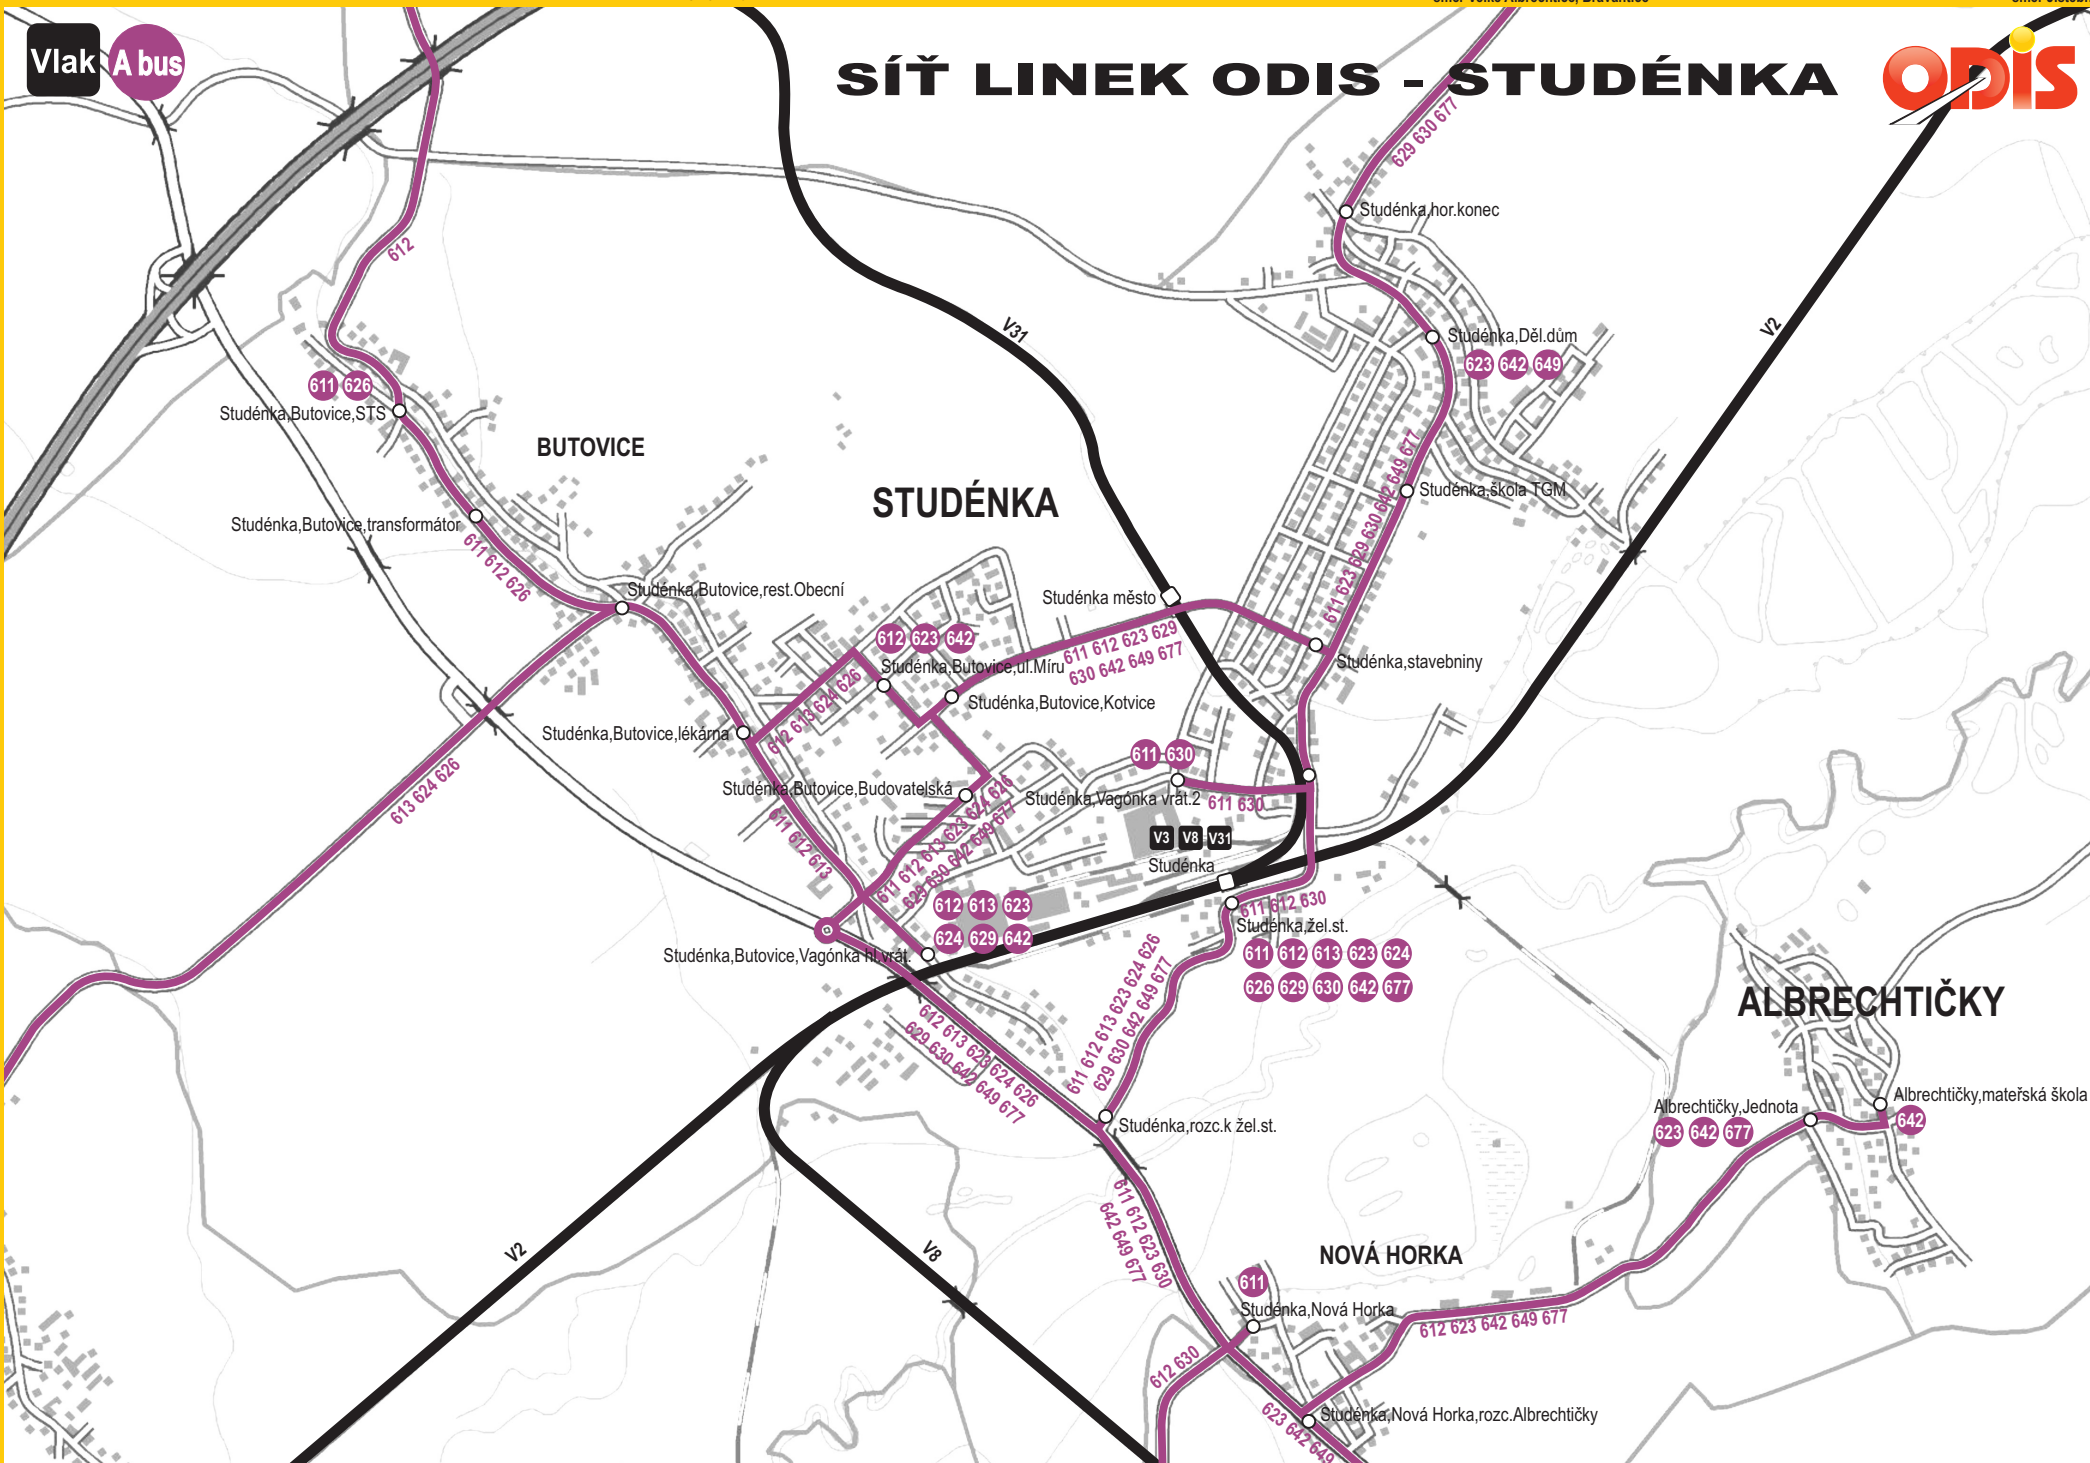

SÍŤ LINEK ODIS - STUDÉNKA

Vlak A bus

směr Bilovec

směr Bilovec

směr Velké Albrechtice, Bravantice

směr Jistebník

611 626
Studénka, Butovice, STS

611 612 626
Studénka, Butovice, transformátor

BUTOVICE

STUDÉNKA

Studénka, Butovice, rest. Obecní

Studénka město

612 623 642

613 624 626

614 625 627

615 628 629

616 629 642

617 630 649 677

618 631 649 677

619 632 649 677

620 633 649 677

621 634 649 677

622 635 649 677

623 636 649 677

624 637 649 677

625 638 649 677

626 639 649 677

627 640 649 677

628 641 649 677

629 642 649 677

630 643 649 677

631 644 649 677

632 645 649 677

633 646 649 677

634 647 649 677

635 648 649 677

636 649 649 677

637 650 649 677

638 651 649 677

639 652 649 677

640 653 649 677

641 654 649 677

642 655 649 677

643 656 649 677

644 657 649 677

645 658 649 677

629 630 677
Studénka, hor. konec

623 642 649
Studénka, Děln. dům

611 623 629 630 642 649 677
Studénka, škola TGM

611 630
Studénka, stavebniny

611 612 623 629
630 642 649 677

612 623 642
Studénka, Butovice, Kotvice

611 630
Studénka, Vagonka vrát. 2

611 630
Studénka, Vagonka vrát. 2

V3 V8 V31
Studénka

611 612 630
Studénka, žel. st.

611 612 613 623 624
626 629 630 642 677

612 613 623
624 629 642

612 613 623 624 626
629 630 642 649 677

611 612 613 623 624 626
629 630 642 649 677

611 612 613 623 624 626
629 630 642 649 677

611 612 613 623 624 626
629 630 642 649 677

611 612 613 623 624 626
629 630 642 649 677

611 612 613 623 624 626
629 630 642 649 677

611 612 613 623 624 626
629 630 642 649 677

611 612 613 623 624 626
629 630 642 649 677

611 612 613 623 624 626
629 630 642 649 677

611 612 613 623 624 626
629 630 642 649 677

611 612 613 623 624 626
629 630 642 649 677

ALBRECHTIČKY

623 642 677
Albrechtičky, Jednota

642
Albrechtičky, mateřská škola

NOVÁ HORKA

611
Studénka, Nová Horka

směr Hladké Žitovice

směr Bartošovice, Sedlnice

směr Sedlnice

směr Pustějov