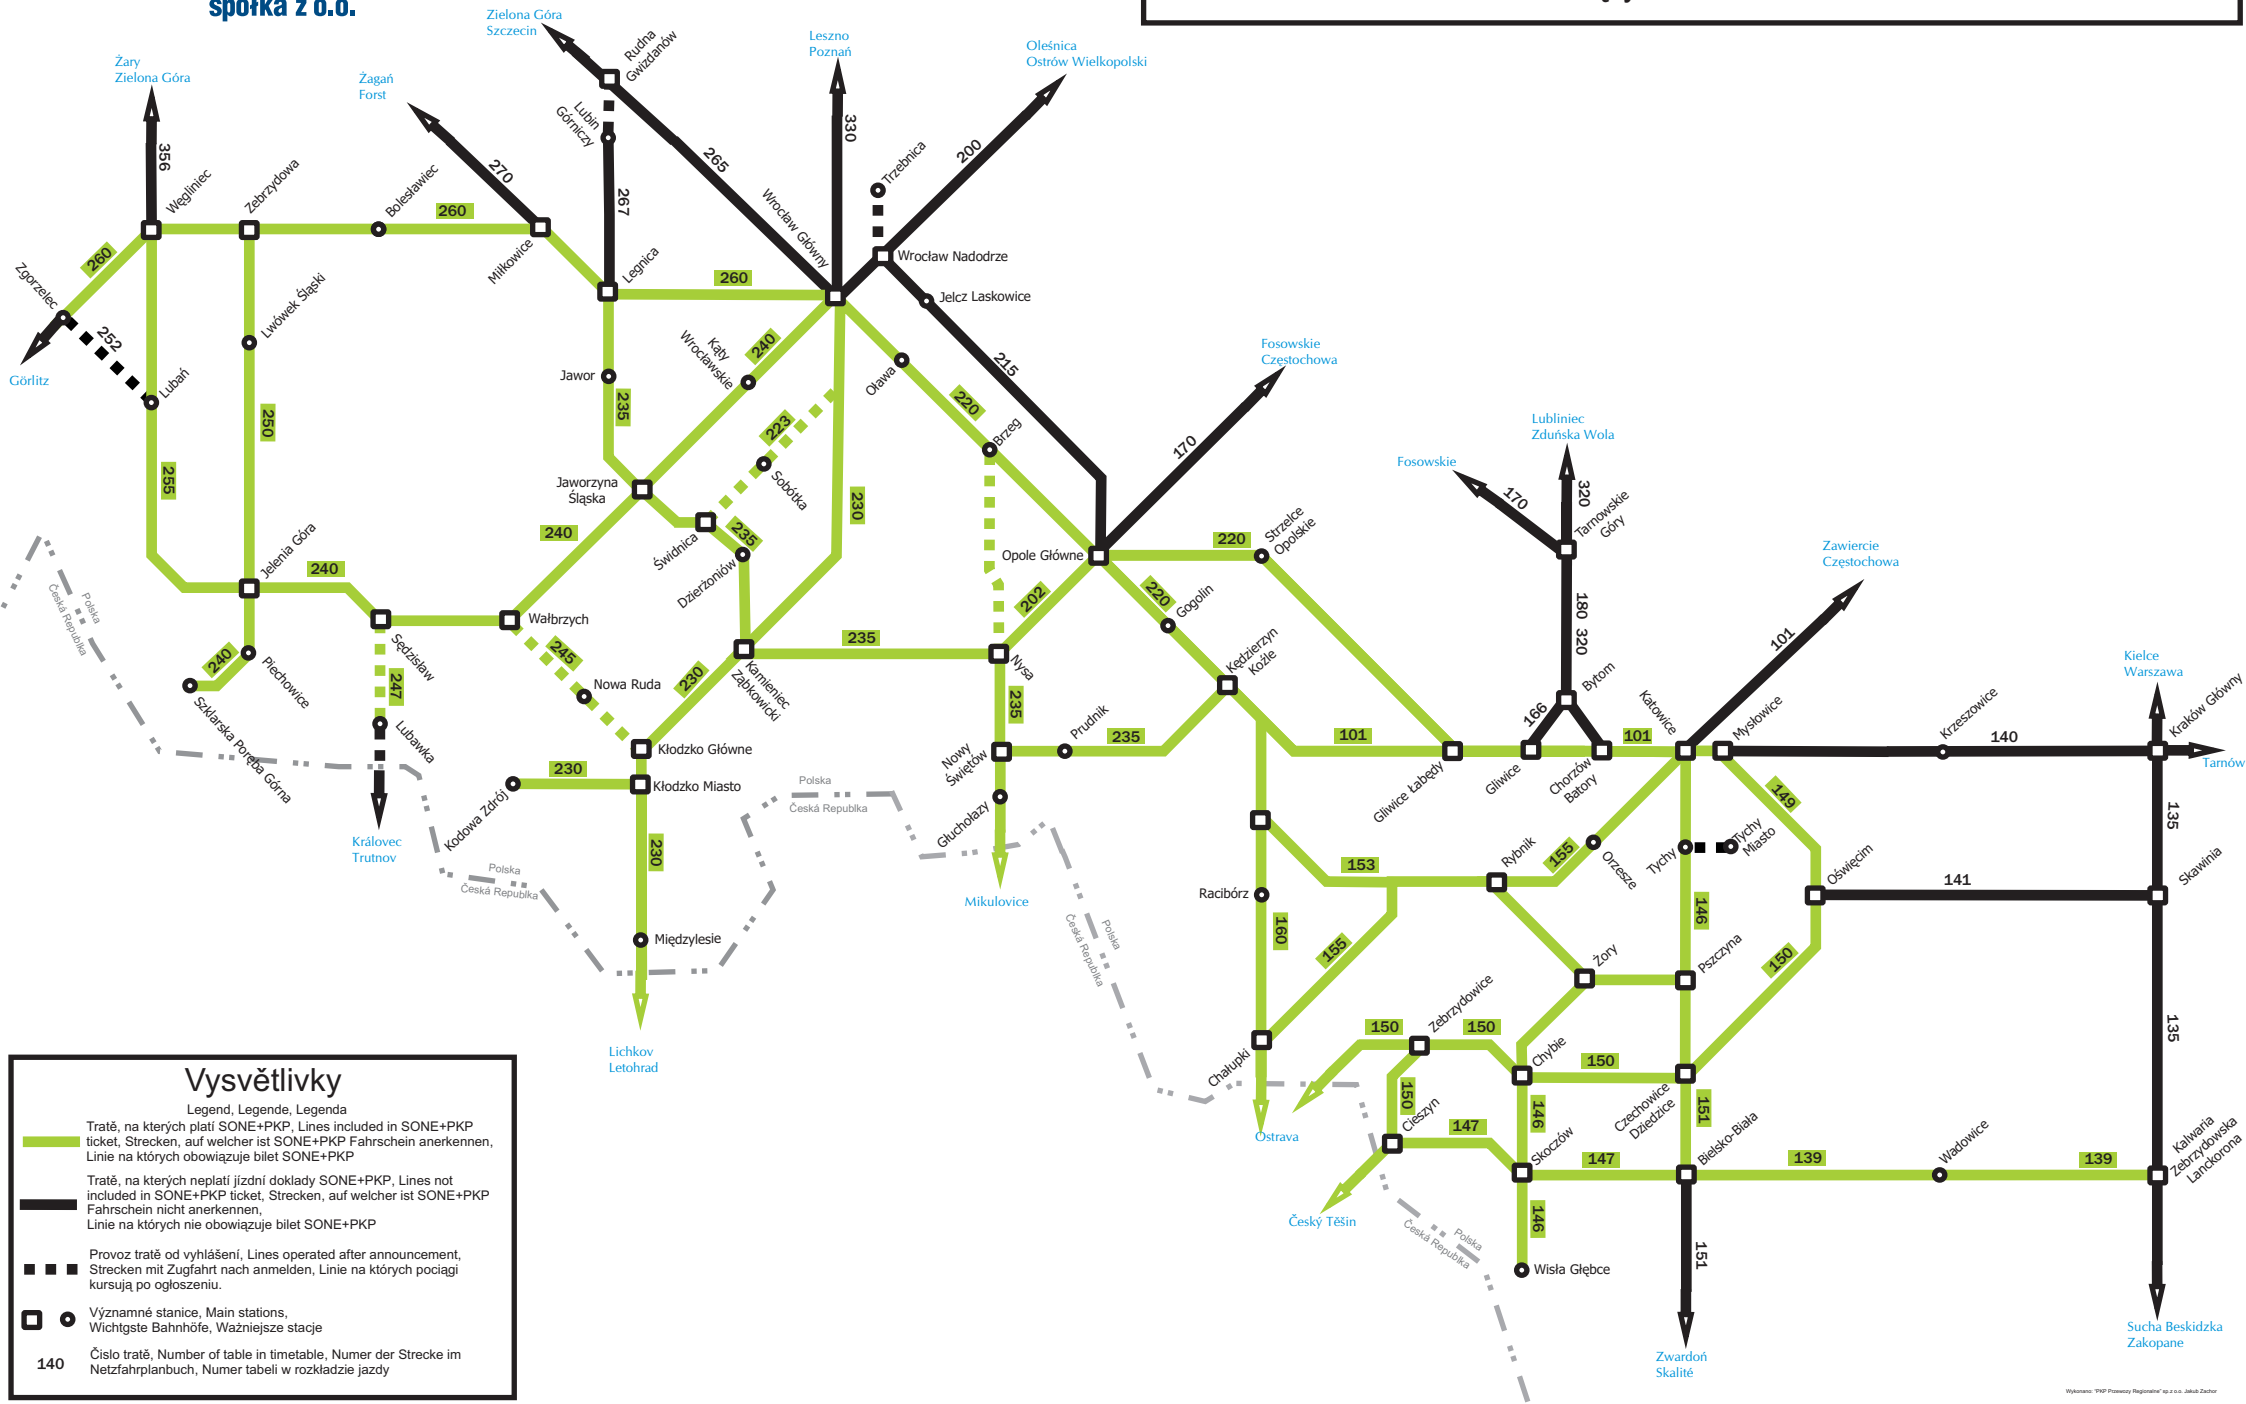

# O víkendu vlakem do polského příhraničí nově s jízdenkou **SONE+PKP**

Vážení cestující,  
od 14. prosince 2008 můžete využít pro víkendové cestování v polském příhraničí **novou jednodenní síťovou jízdenku SONE+PKP**.

# Obvod platnosti jízdního dokladu SONE+PKP

Zone boundary SONE+PKP ticket

Tarifzone SONE+PKP

Obszar obowiązywania biletu SONE+PKP

## Vysvětlivky

Legend, Legende, Legenda

Tráť, na kterých platí SONE+PKP, Lines included in SONE+PKP ticket, Strecken, auf welcher ist SONE+PKP Fahrschein anerkennen, Linie na kterých obowiązuje bilet SONE+PKP

Významné stanice, Main stations, Wichtigste Bahnhöfe, Ważniejsze stacje

Číslo tráť, Number of table in timetable, Numer der Strecke im Netzfahrplanbuch, Numer tabeli w rozkładzie jazdy