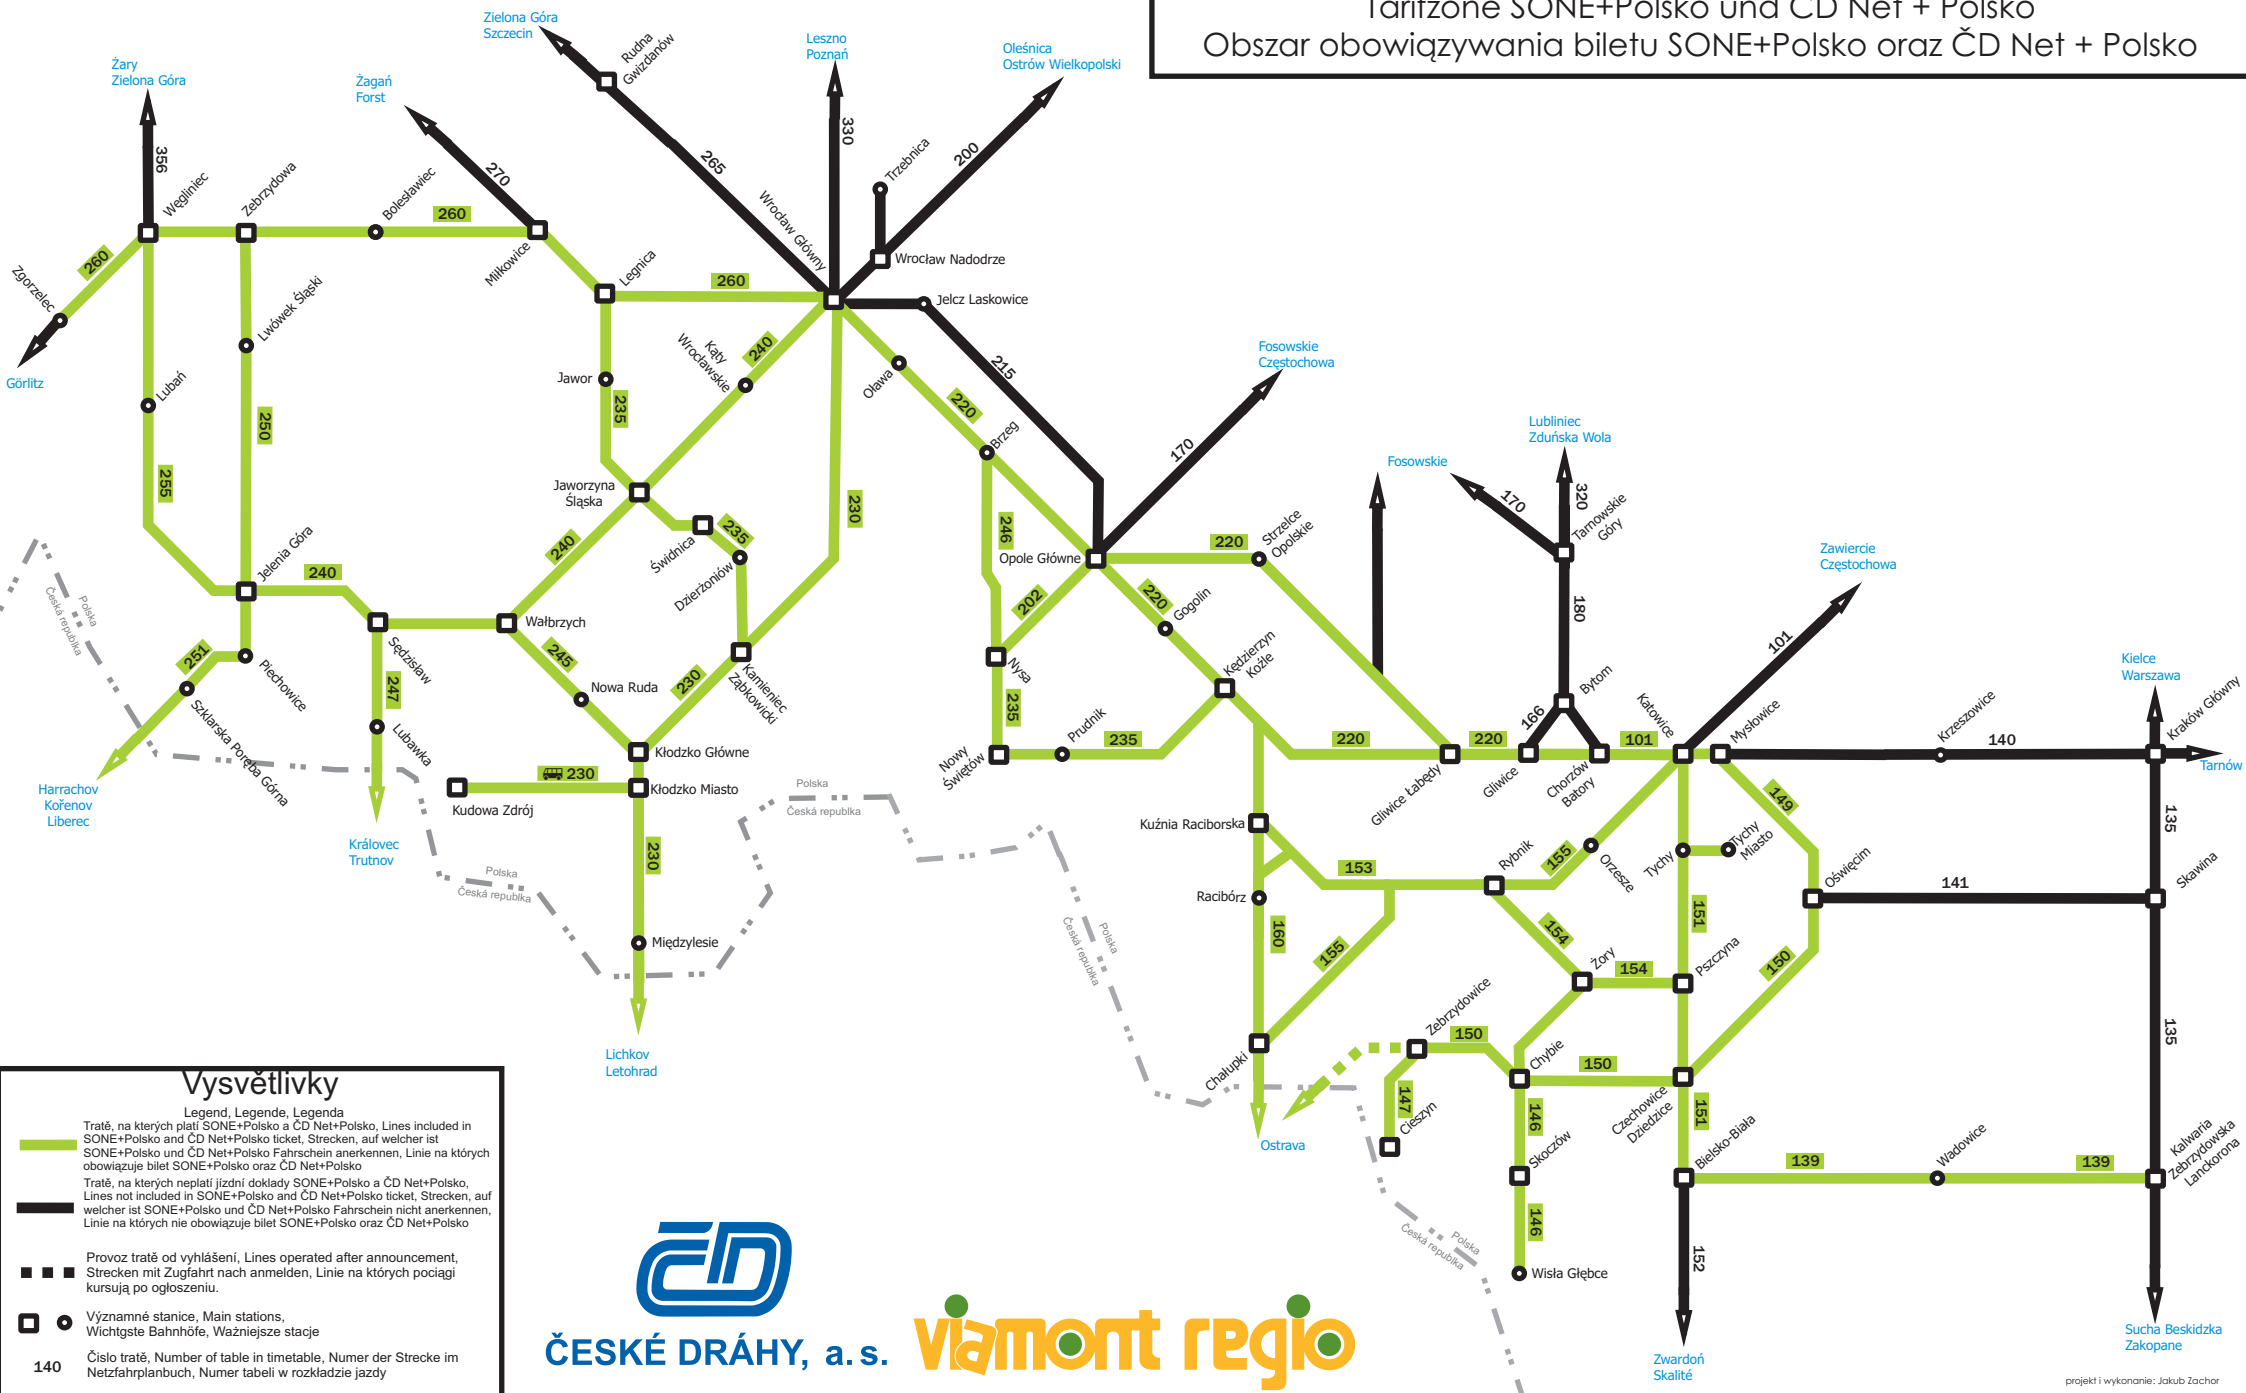

Przewozy Regionalne

Koleje Dolnośląskie

Obvod platnosti jízdního dokladu
SONE+Polsko a ČD Net + Polsko
Zone boundary SONE+Polsko and ČD Net + Polsko ticket
Tarifzone SONE+Polsko und ČD Net + Polsko
Obszar obowiązywania biletu SONE+Polsko oraz ČD Net + Polsko

Vysvětlivky

Legend, Legende, Legenda

Provoz tratě od vyhlášení, Lines operated after announcement, Strecken mit Zugfahrt nach anmelden, Linie na kterých pociagi kursujú po ogłoszeniu.

■ ● Významné stanice, Main stations, Wichtgste Bahnhöfe, Ważniejsze stacje

140 Číslo tratě, Number of table in timetable, Numer der Strecke im Netzfahplanbuch, Numer tabeli w rozkładzie jazdy

ČESKÉ DRÁHY, a.s.