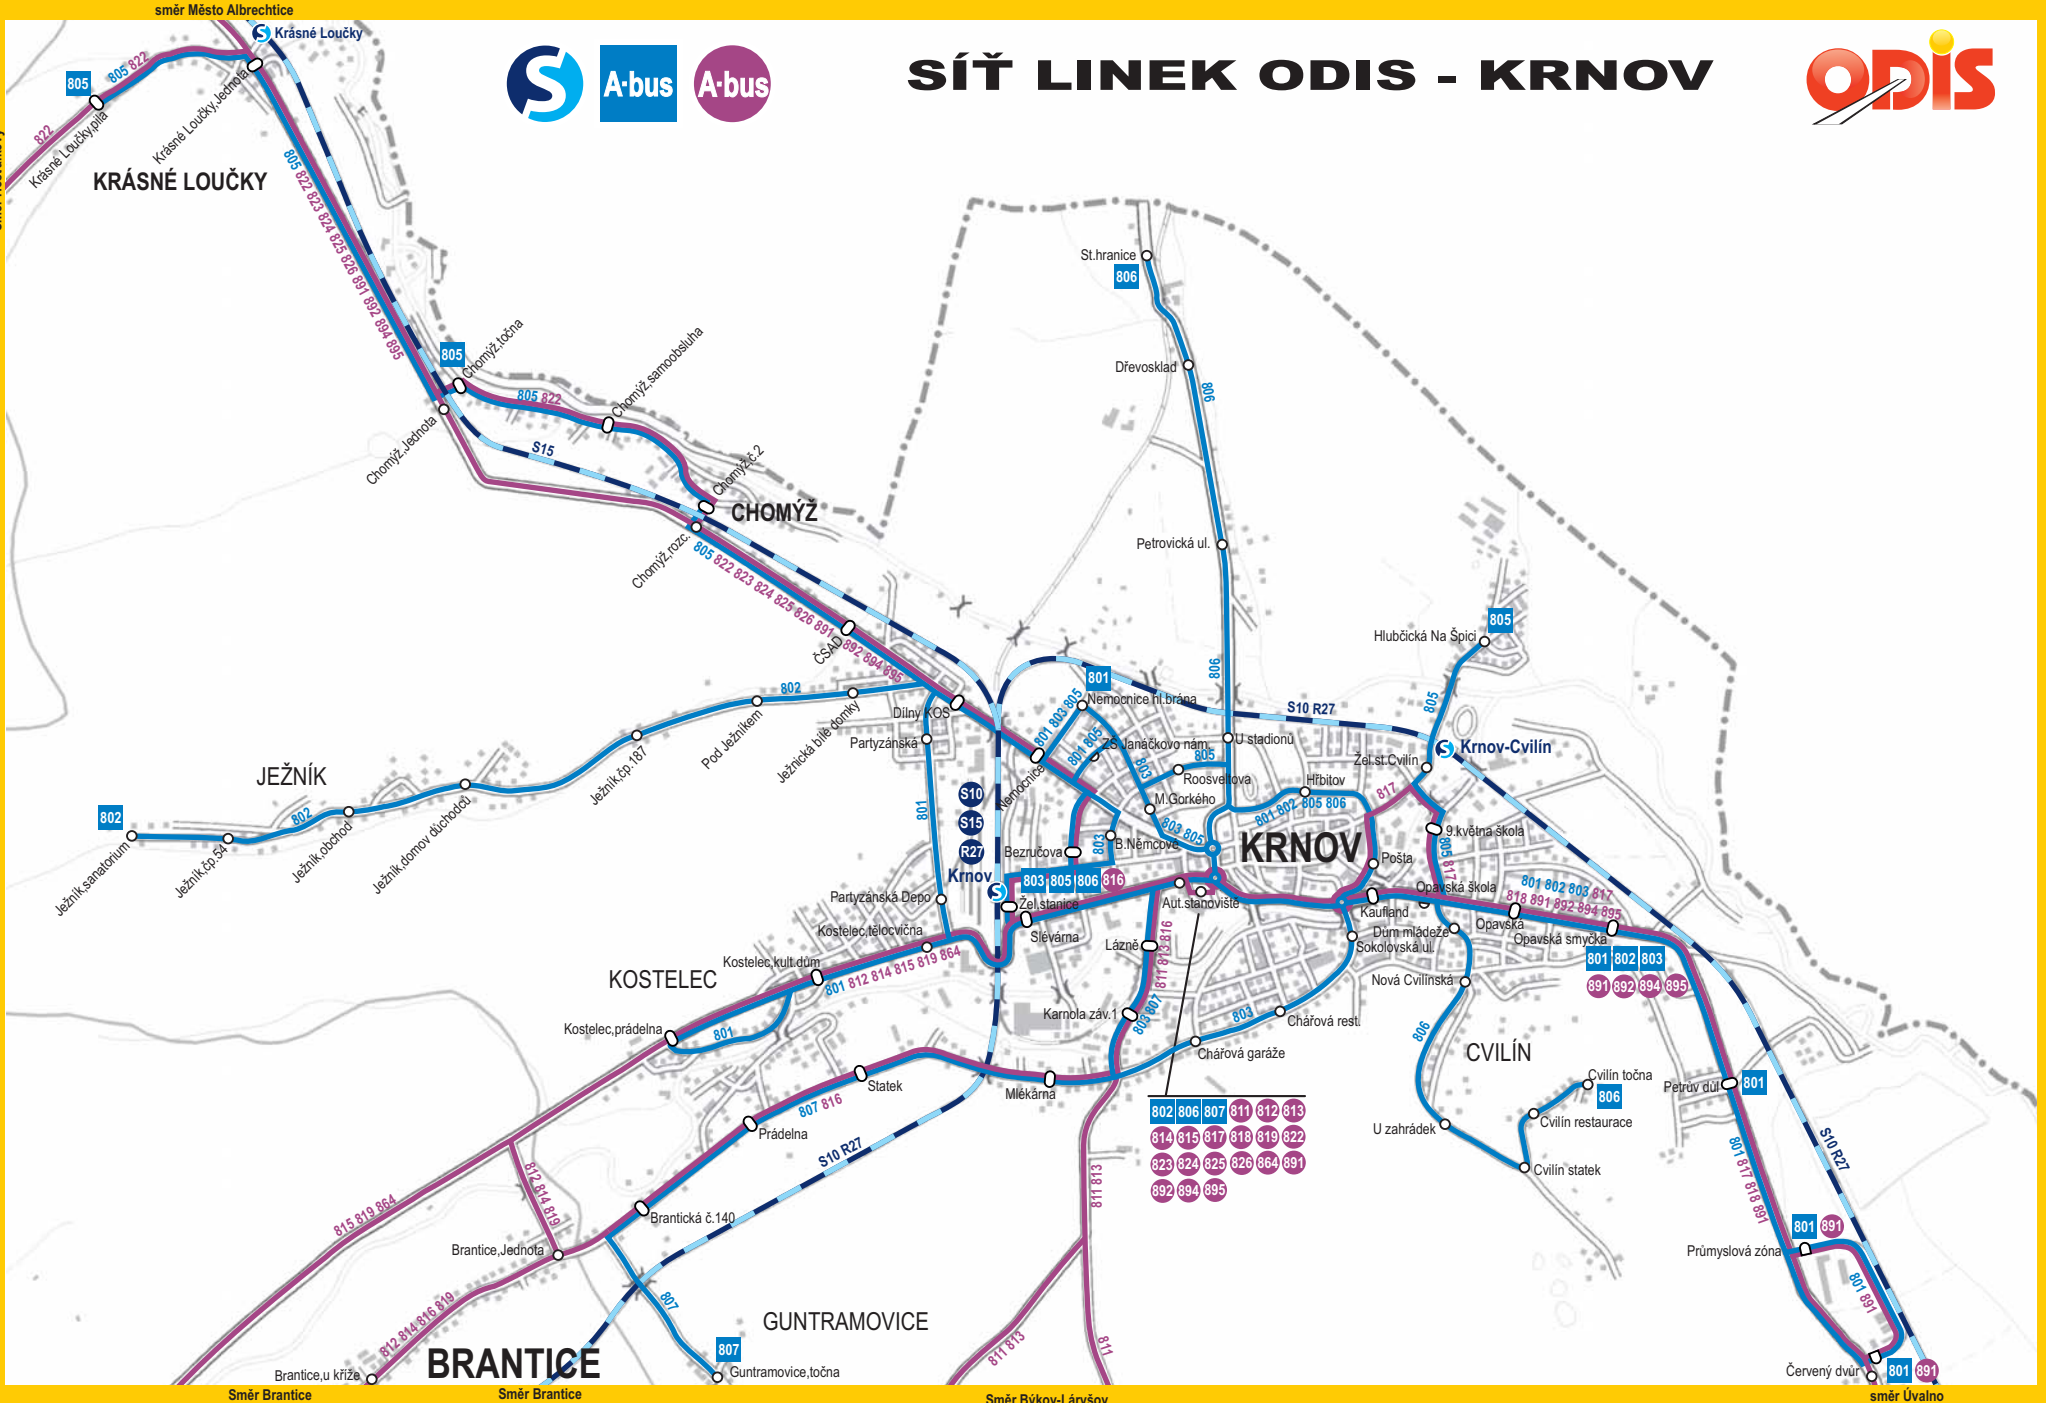

SÍŤ LINEK ODIS - KRNOV

Směr Hosiřálkovy

směr Město Albrechtice

Směr Brantice

Směr Brantice

Směr Býkov-Láryšov

směr Úvalno