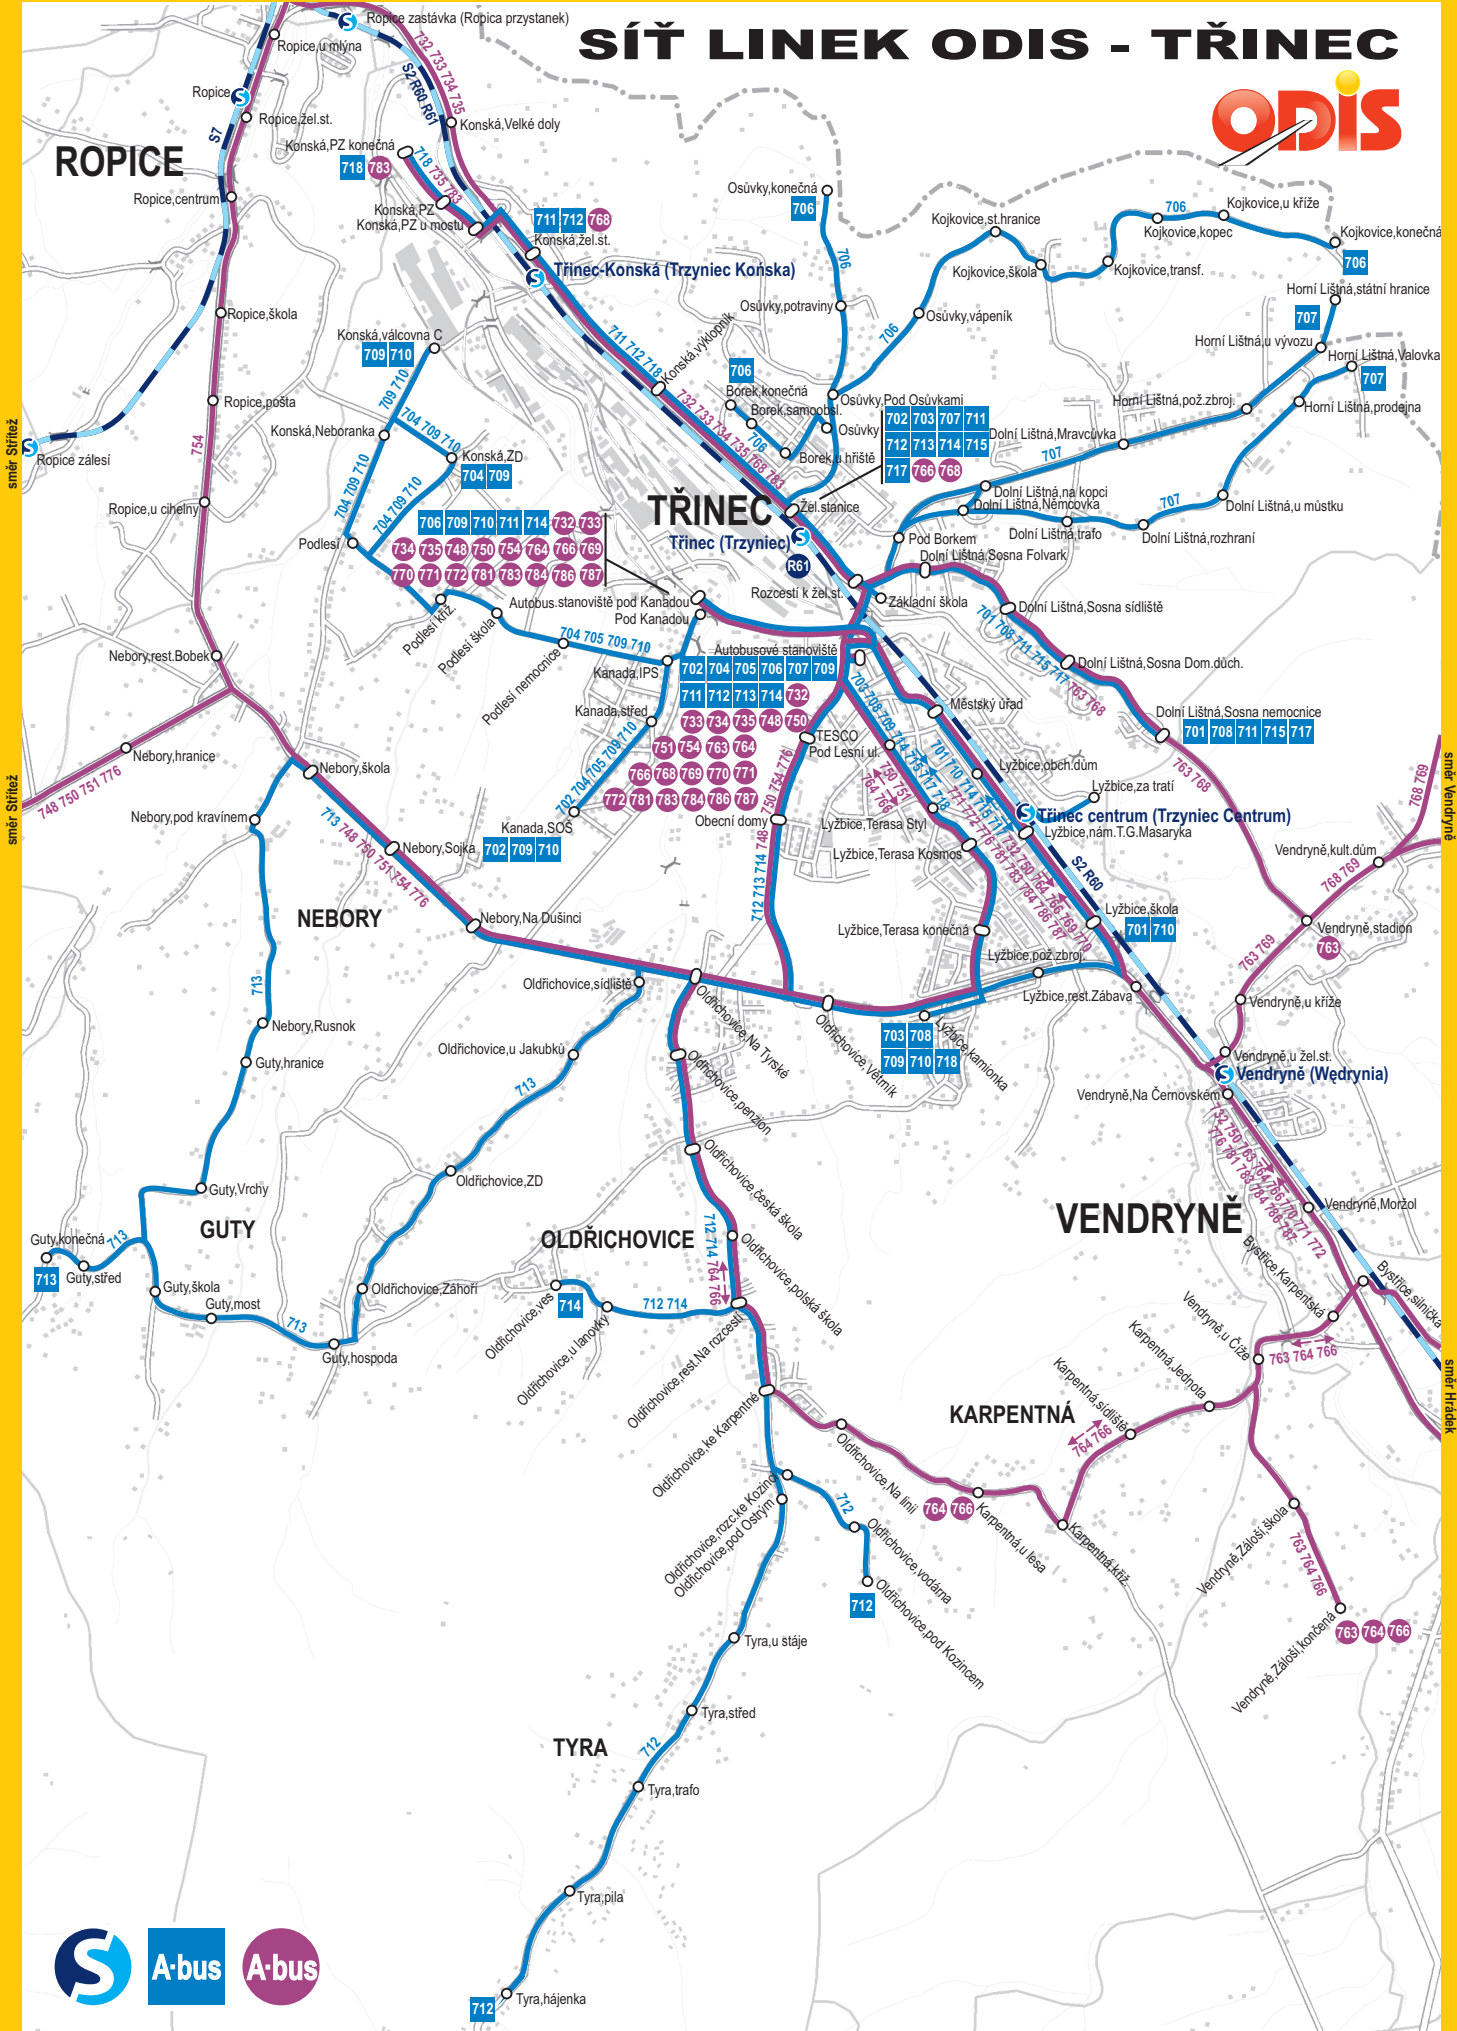

směr Český Těšín

SÍŤ LINEK ODIS - TŘINEC

směr Sližez

směr Sližez

směr Vendryně

směr Hradek