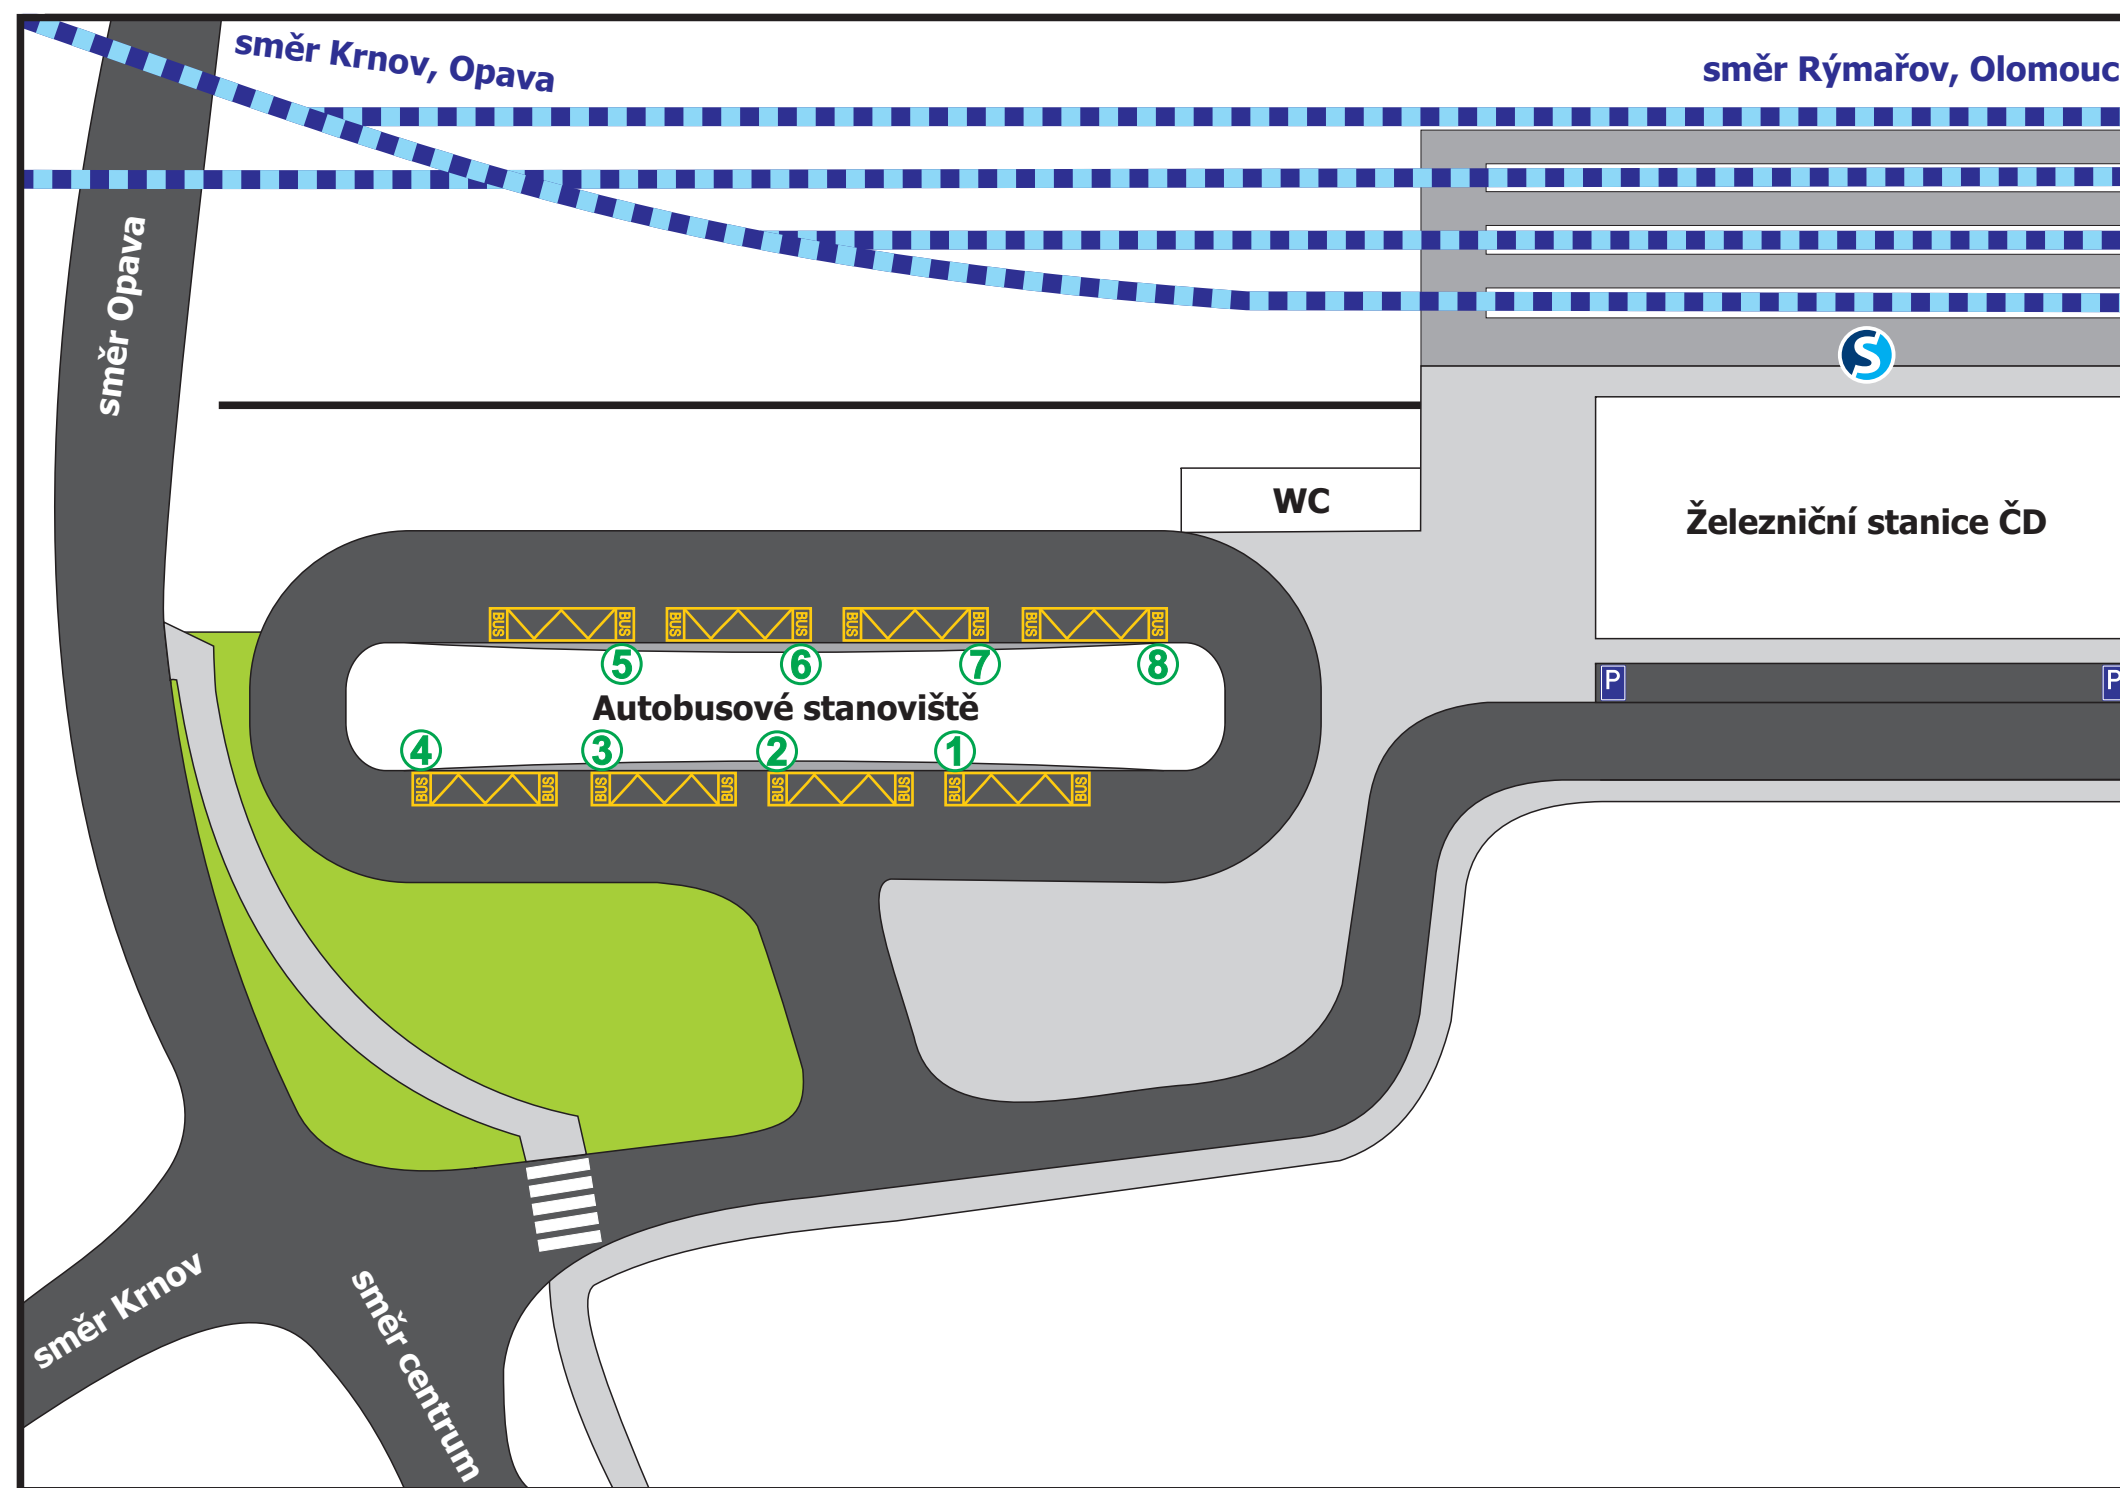

- 2** směr Moravský Beroun, Olomouc  
868 Bruntál - Olomouc  
869 Bruntál - Rázová - Moravský Beroun  
870 Bruntál - Roudno - Moravský Beroun  
871 Bruntál - Dětrichov n. Bystřicí - Moravský Beroun

- 3** směr Rýmařov, Břidličná, Olomouc  
877 Bruntál - Břidličná - Rýmařov  
890711 Olomouc - Bruntál - Rýmařov

- 4** směr Rýmařov přes Václavov  
819 Krnov - Bruntál  
873 Bruntál - Václavov - Rýmařov

- 5** směr Milotice n. Opavou, Horní Benešov, Opava  
260 Bruntál - Opava  
872 Bruntál - Milotice n. Opavou  
874 Bruntál - Horní Benešov

- 6** směr Karlova Studánka, Světlá Hora  
861 Bruntál - Vrbno p. Pradědem - Karlova Studánka  
863 Bruntál - Vrbno p. Pradědem - Karlova Studánka  
865 Bruntál - Dětrichovice  
866 Bruntál - Andělská Hora

- 7** směr Karlova Studánka, Malá Morávka  
862 Bruntál - Malá Morávka - Karlova Studánka  
864 Bruntál - Malá Morávka, Karlov - Malá Morávka, Ovčárna

- 8** MHD  
851 OSRAM - žel.st. - aut.st. - nový hřbitov  
852 OSRAM - žel.st. - Jezdecká ul. - Dům mládeže