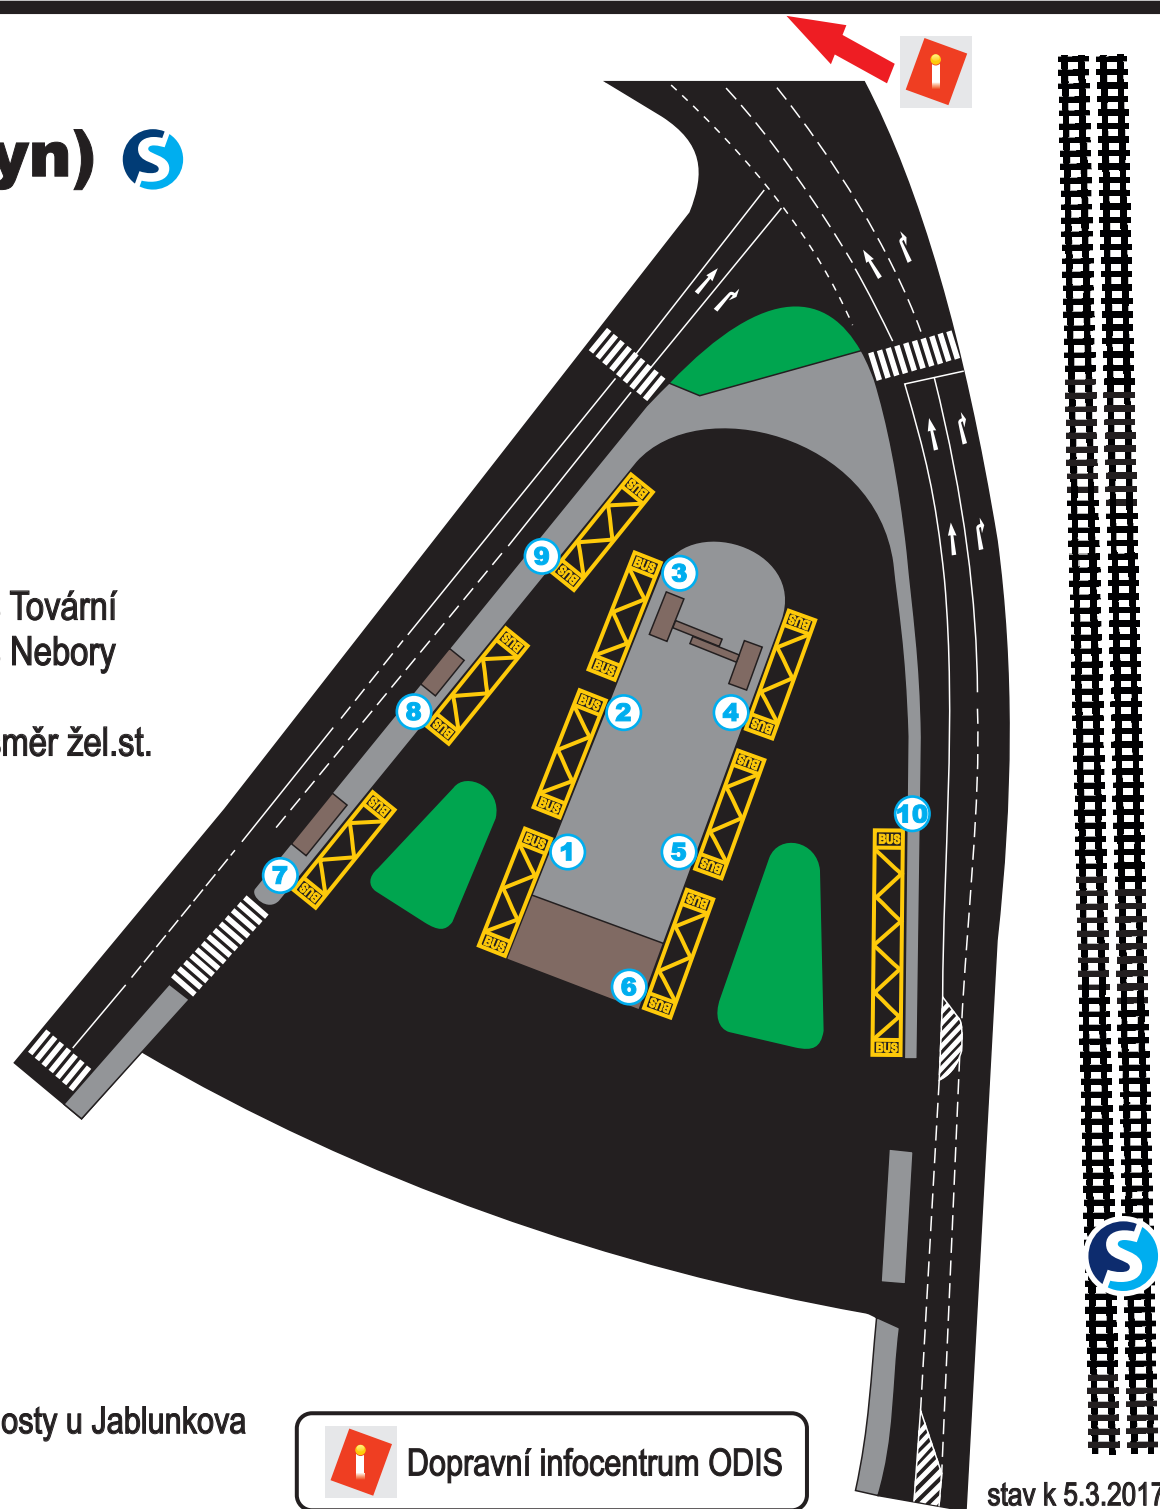

Český Těšín, aut. st.

Český Těšín (Czeski Cieszyn)

- | | |
|--------------------------------------------|-------------------------------------|
| 1 722 MHD Svibice-Hrabinská-žel.st. | 7 738 Karviná |
| 723 MHD Dolní Žukov,rest.U zvonku | 740 Karviná |
| 726 MHD Lípová prům.zóna | 741 Karviná |
| 734 Lípová prům.zóna | |
| 2 732 Havířov | 8 732 Jablunkov |
| | 733 Třinec |
| | 735 Třinec |
| 3 731 Karviná,Důl ČSA | 9 734 Třinec přes Tovární |
| 733 Těrlicko | 754 Třinec přes Nebory |
| 4 731 Svibice,Slovenská | 10 721, 723 MHD směr žel.st. |
| 735 Havířov přes Třanovice | VÝSTUPNÍ |
| 737 Svibice,Slovenská | |
| 738 Svibice,Slovenská | |
| 5 739 Frýdek-Místek | |
| 740 Nošovice | |
| 741 Nošovice | |
| 747 Hnojník | |
| 6 736 Chotěbuz | |
| 737 Stonava,Důl Darkov záv.3 | |

- S** VLAK
- S1 Opava - Ostrava-Vítkovice - Havířov - Český Těšín
 - R1 Opava - Ostrava hl.n. - Havířov - Český Těšín
 - S2 Ostrava - Bohumín - Karviná - Český Těšín - Třinec - Návsí - Mosty u Jablunkova
 - S7 Český Těšín - Hnojník - Frýdek-Místek