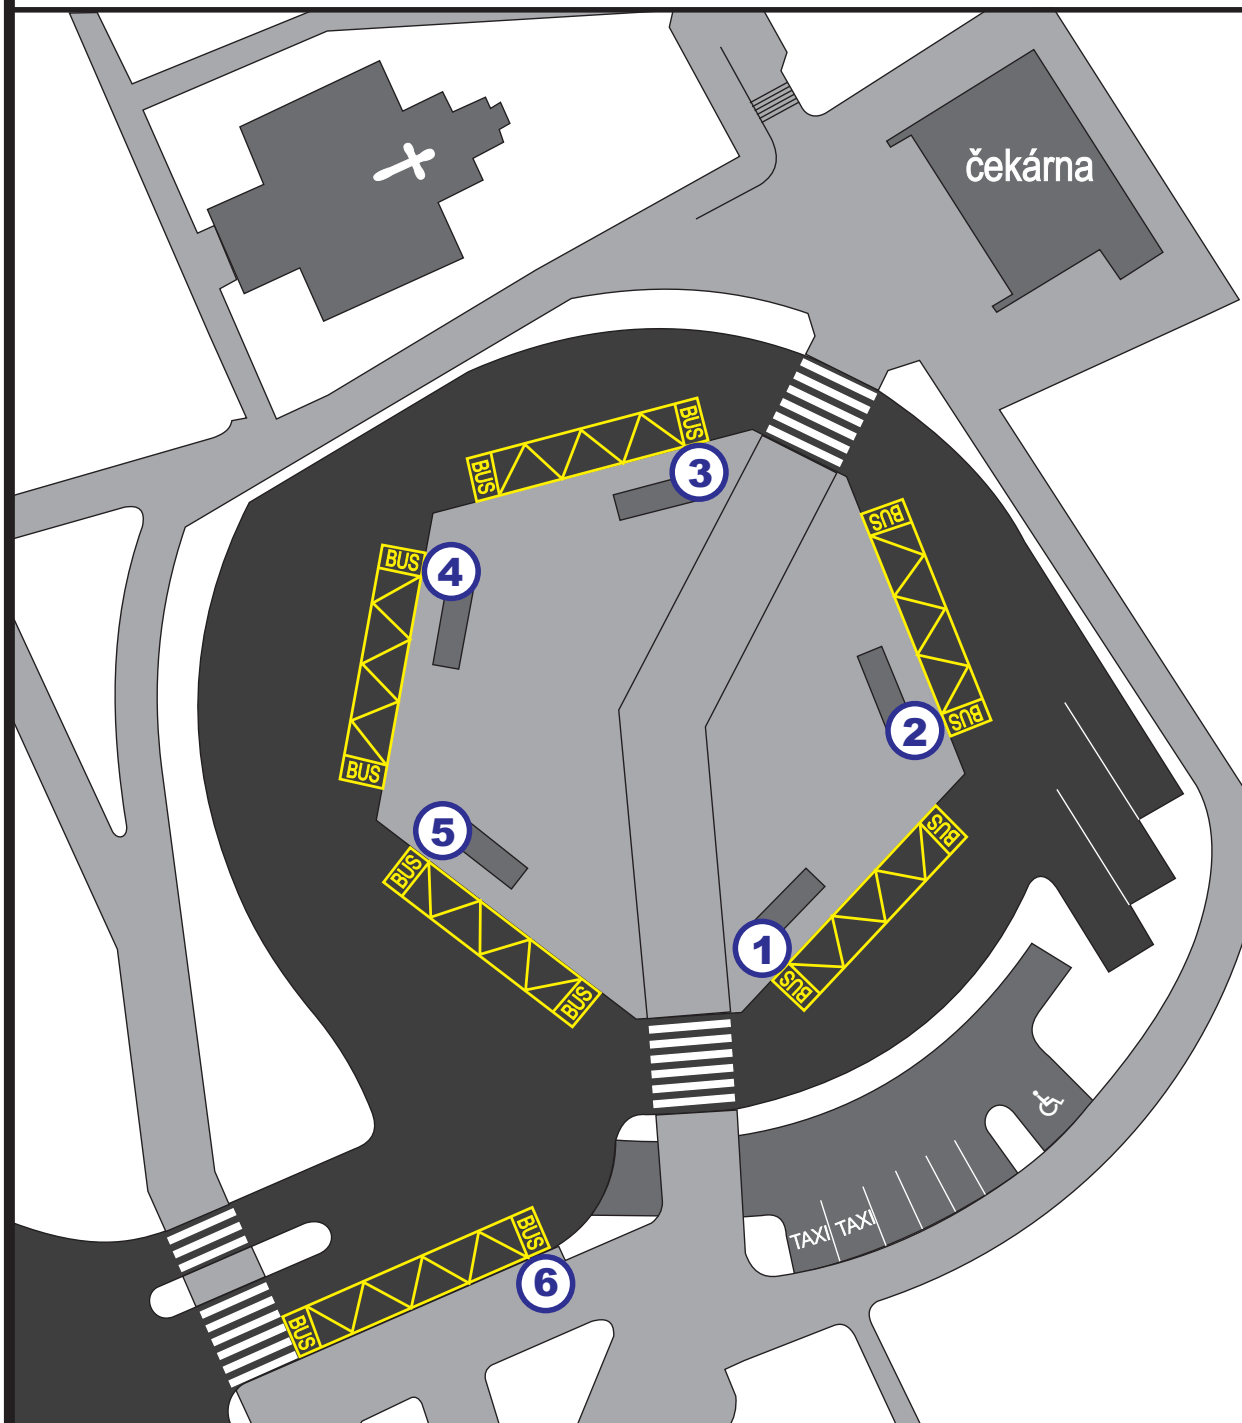

Hlučín - autobusové nádraží

1. **1 směr Ostrava**
   281 směr Ostrava, Přívoz, Sad B. Němcové
   282 směr Ostrava, Přívoz, Sad B. Němcové
   283 směr Ostrava, Přívoz, Sad B. Němcové
   290 směr Ostrava, Přívoz, Sad B. Němcové
   292 směr Ostrava, Přívoz, Sad B. Němcové

1. **2 směr Ostrava**
   34 směr Ostrava, Mor. Ostrava, Křižíkova
   56 směr Ostrava, Mor. Ostrava, Křižíkova
   67 směr Ostrava, Mor. Ostrava, Křižíkova

1. **3 směr Darkovičky**
   56 směr Hlučín, Darkovičky
   75 směr Hlučín, sídl. OKD
   290 směr Hať, točna
   292 směr Strahovice, kaple

1. **4 směr Dolní Benešov**
   275 směr Opava, Bílovecká TQM
   281 směr Třebom, nám.
   282 směr Strahovice, kaple
   283 směr Štěpánkovice, Svoboda
   CK MAXNER

1. **5 směr Děhylov, Šilheřovice**
   75 směr Ostrava, Poruba, U Nemocnice
   293 směr Bohumín, Nový Bohumín, ŽD vrát. III

1. **6 výstup**