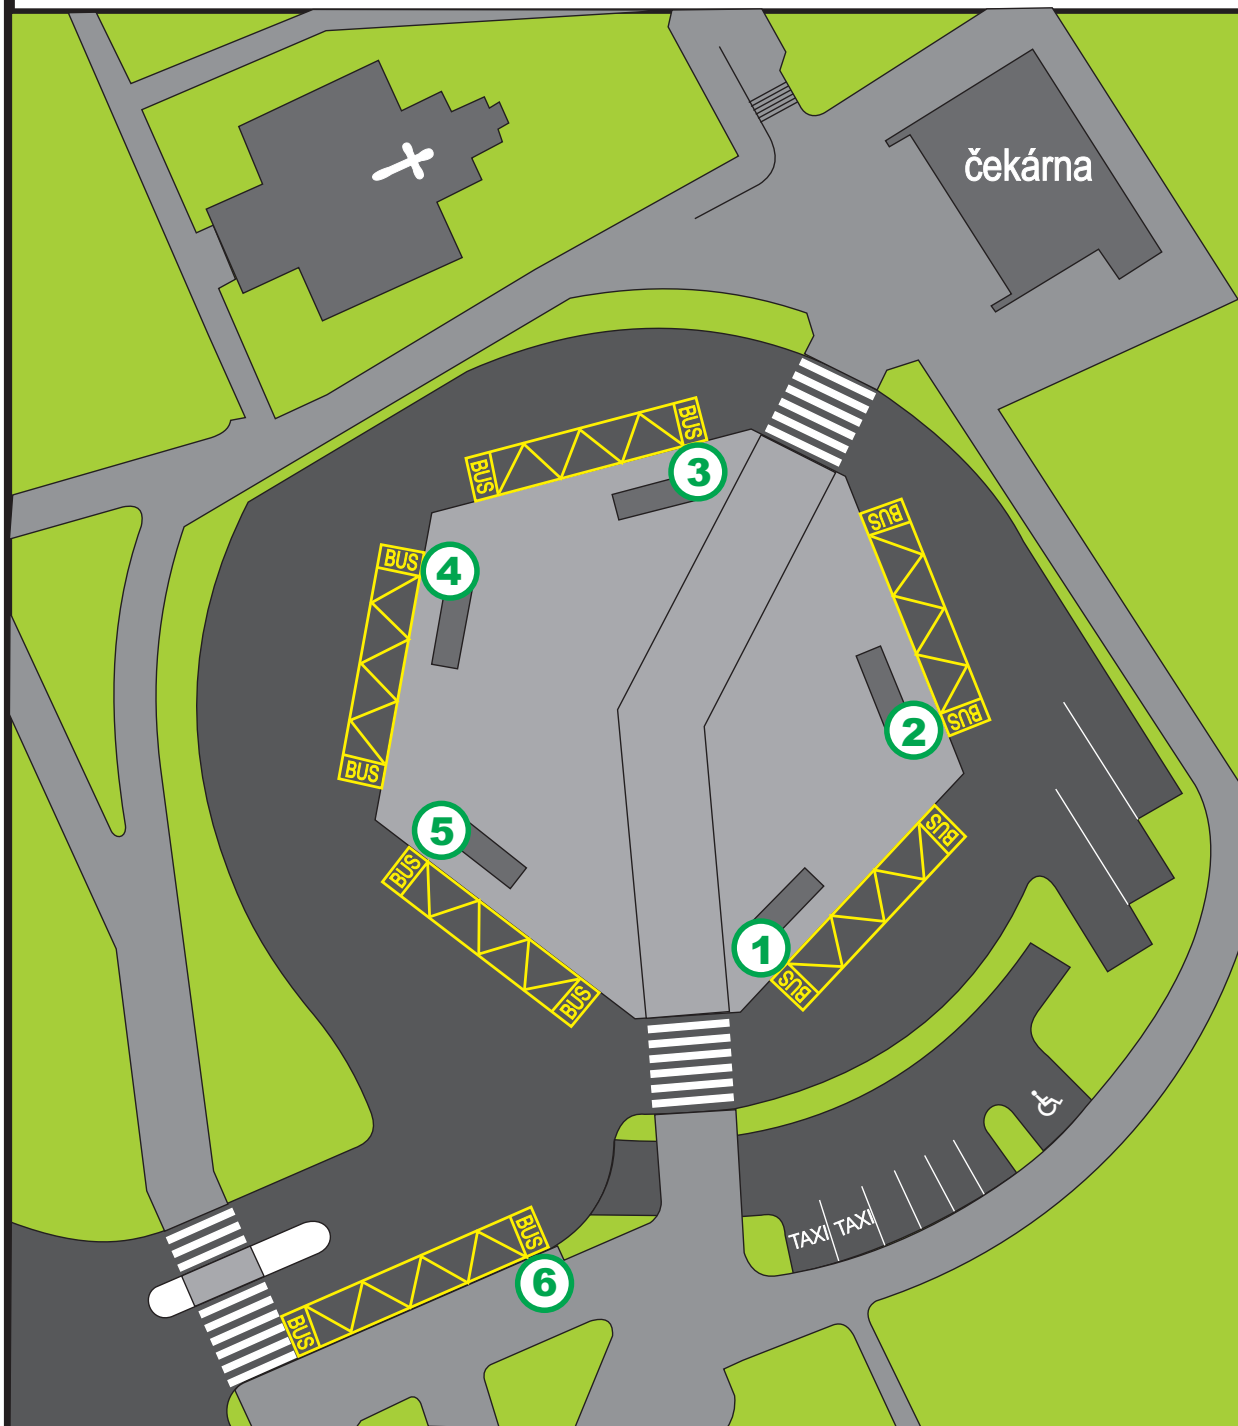

# Hlučín - autobusové nádraží

Integrovaný dopravní systém  
Moravskoslezského kraje

- 1 směr Ostrava**  
281 směr Ostrava, Přívoz, Sad B. Němcové  
282 směr Ostrava, Přívoz, Sad B. Němcové  
283 směr Ostrava, Přívoz, Sad B. Němcové  
290 směr Ostrava, Přívoz, Sad B. Němcové  
292 směr Ostrava, Přívoz, Sad B. Němcové

- 2 směr Ostrava**  
34 směr Ostrava, Mor. Ostrava, Křižíkova  
56 směr Ostrava, Mor. Ostrava, Křižíkova  
67 směr Ostrava, Mor. Ostrava, Křižíkova

- 3 směr Darkovičky**  
56 směr Hlučín, Darkovičky  
75 směr Hlučín, sídl. OKD  
290 směr Hať, točna  
292 směr Strahovice, kaple

- 4 směr Dolní Benešov**  
275 směr Opava, Bílovecká TQM  
281 směr Třebom, nám.  
282 směr Strahovice, kaple  
283 směr Štěpánkovice, Svoboda  
CK MAXNER

- 5 směr Děhylov, Šilheřovice**  
75 směr Ostrava, Poruba, U Nemocnice  
293 směr Bohumín, Nový Bohumín, ŽD vrát. III