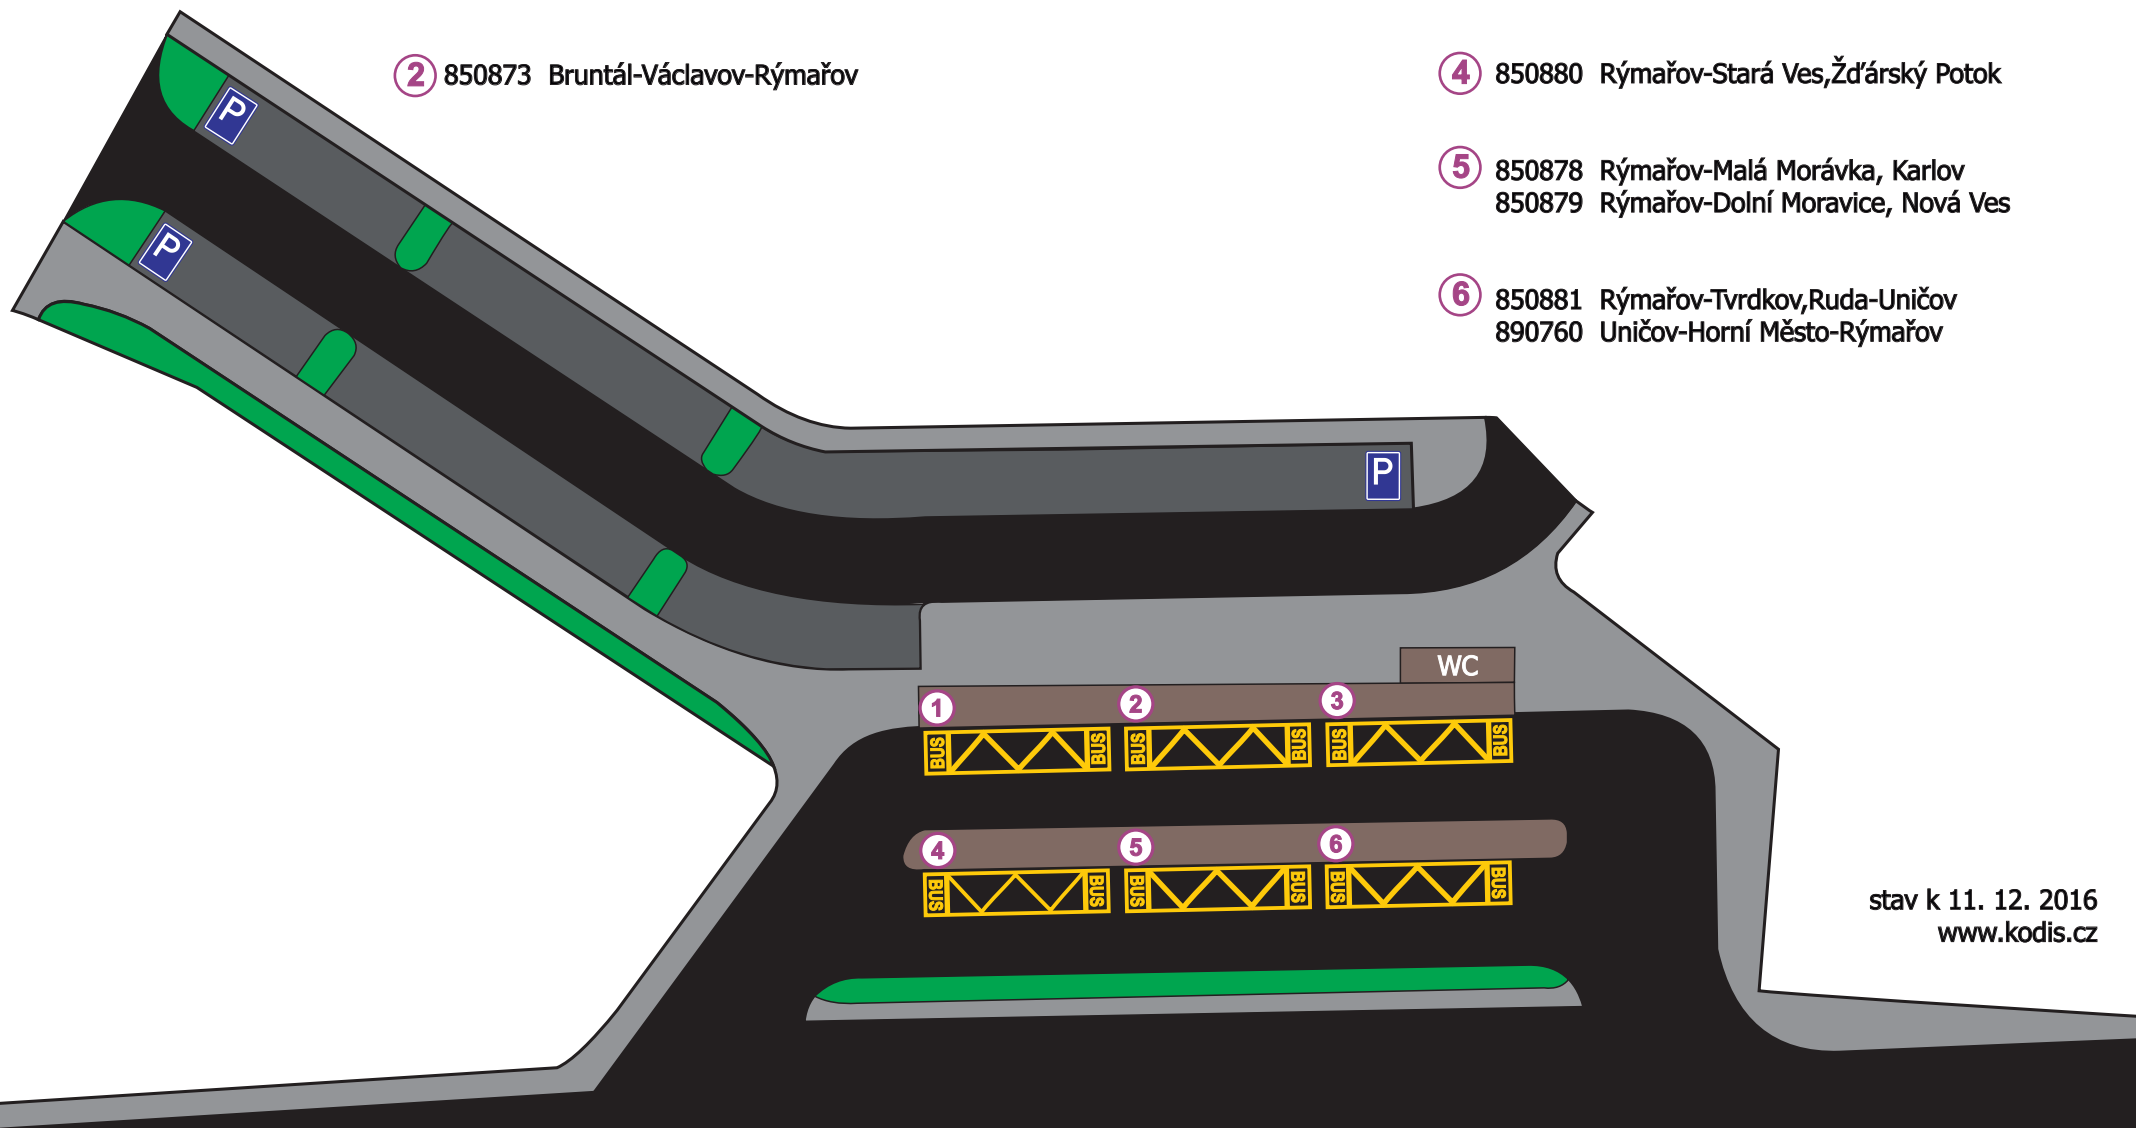

# Rýmařov, aut. st.

A-bus

Integrovaný dopravní systém  
Moravskoslezského kraje

- ① 890726 Olomouc-Rýmařov-Malá Morávka, Ovčárna-Karlova Studánka
- 890727 Olomouc-Rýmařov-M.Morávka,Karlov-M.Morávka,Ovčárna točna SKIBUS
- 930201 Šumperk-Bruntál-Opava-Ostrava
- 930241 Šumperk-Malá Morávka CYKLOBUS
- 950104 Jeseník-Olomouc-Přerov

- ③ 850875 Rýmařov-Břidličná-Olomouc
- 850876 Rýmařov-Břidličná-Lomnice
- 850877 Rýmařov-Břidličná-Bruntál
- 850883 Rýmařov-Jiříkov,Sovinec-Šternberk
- 890711 Olomouc-Šternberk-Huzová-Bruntál-Rýmařov

- ② 850873 Bruntál-Václavov-Rýmařov

- ④ 850880 Rýmařov-Stará Ves,Žďárský Potok

- ⑤ 850878 Rýmařov-Malá Morávka, Karlov
- 850879 Rýmařov-Dolní Moravice, Nová Ves

- ⑥ 850881 Rýmařov-Tvrdkov,Ruda-Uničov
- 890760 Uničov-Horní Město-Rýmařov

stav k 11. 12. 2016  
[www.kodis.cz](http://www.kodis.cz)