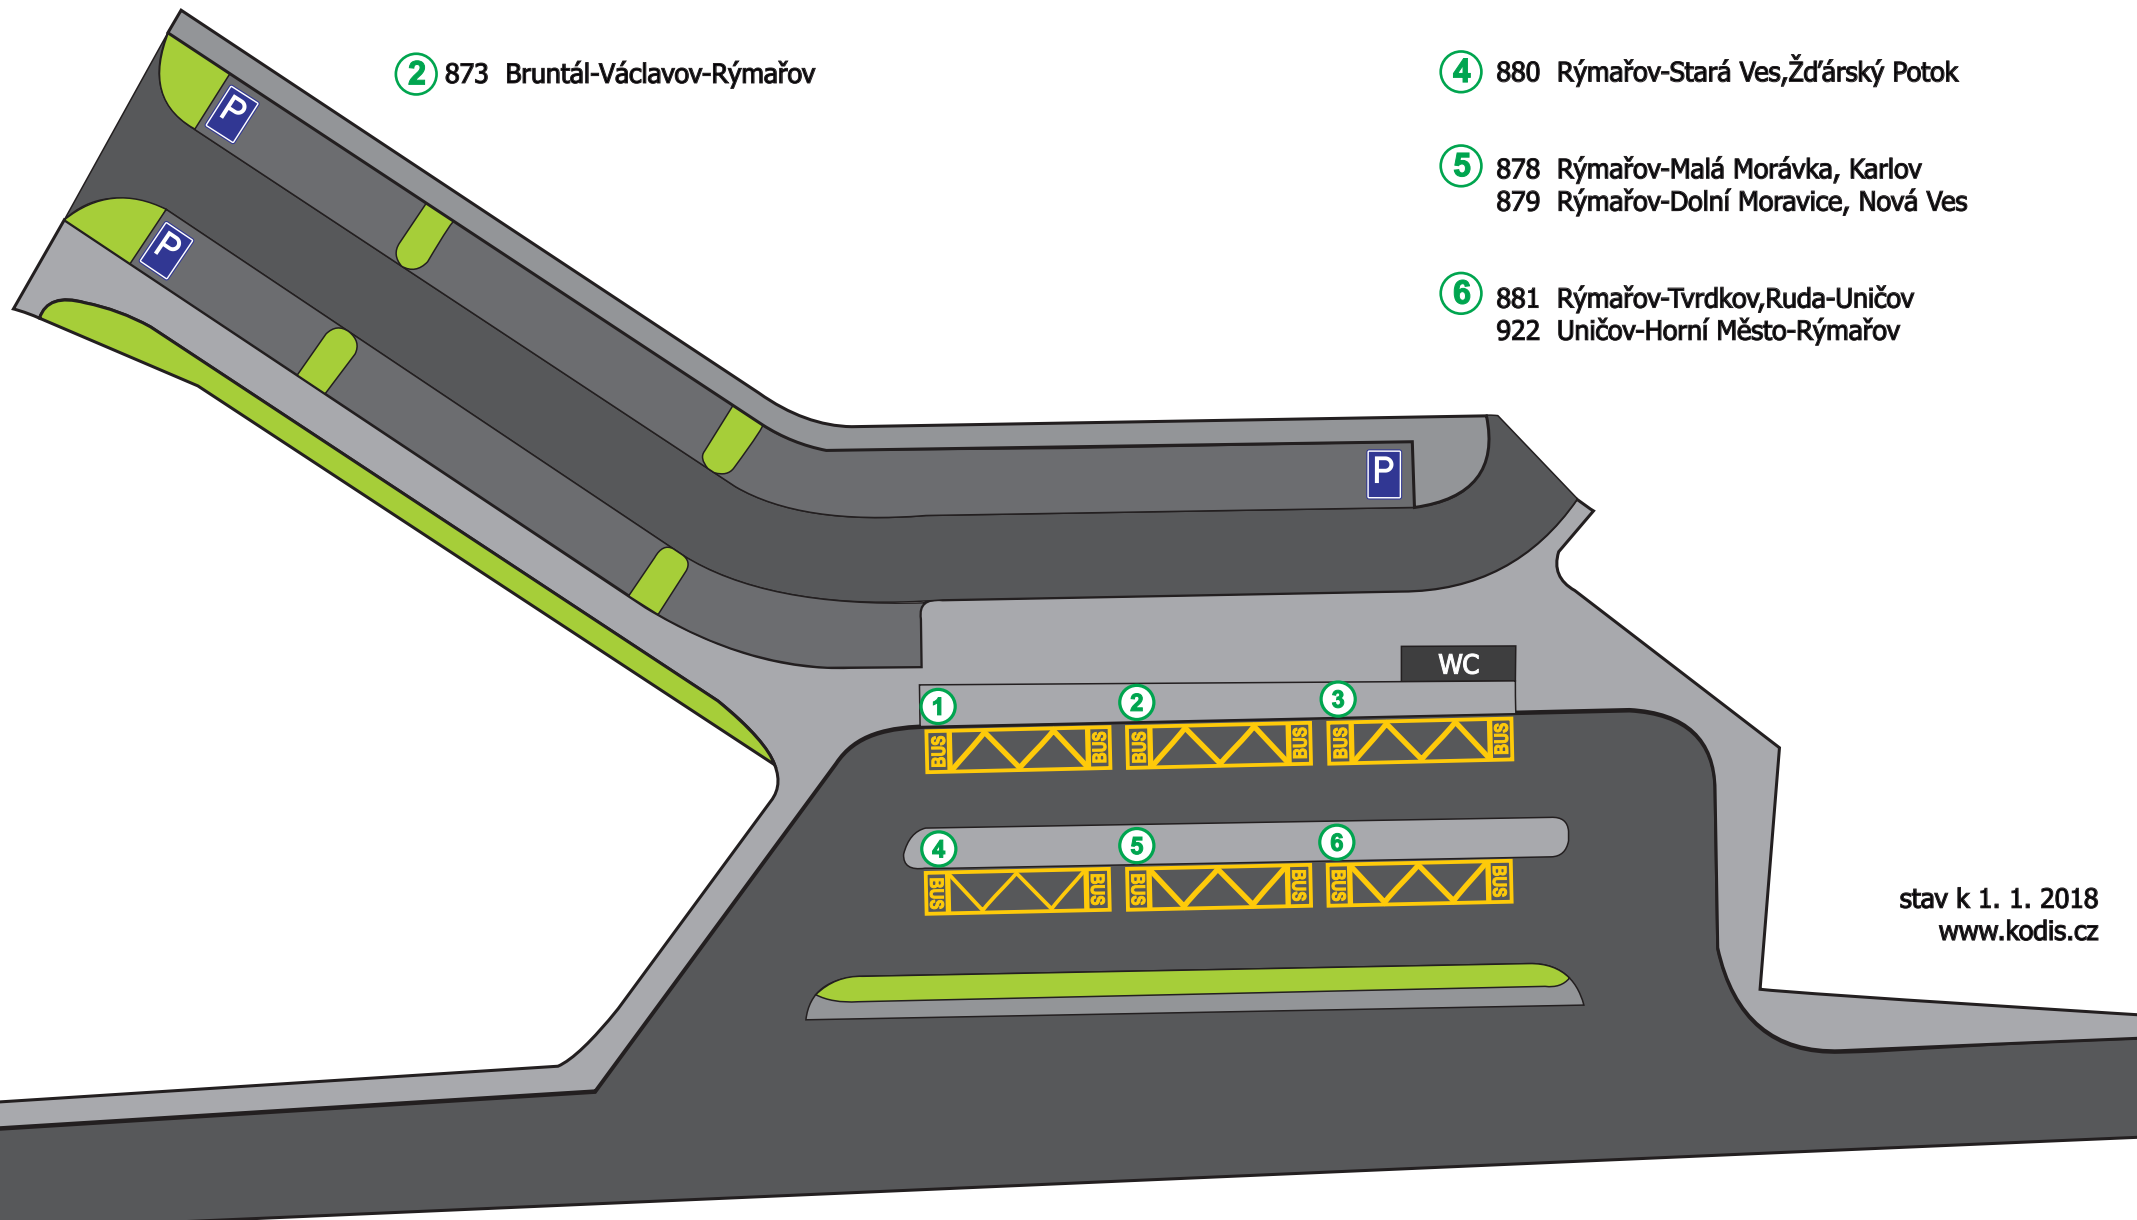

Rýmařov, aut. st.

A-bus

Integrovaný dopravní systém
Moravskoslezského kraje

- ① 890726 Olomouc-Rýmařov-Malá Morávka, Ovčárna-Karlova Studánka
- 890727 Olomouc-Rýmařov-M.Morávka,Karlov-M.Morávka,Ovčárna točna SKIBUS
- 930201 Šumperk-Bruntál-Opava-Ostrava
- 930241 Šumperk-Malá Morávka CYKLOBUS
- 950154 Jeseník-Olomouc-Přerov

- ③ 875 Rýmařov-Břidličná-Olomouc
- 876 Rýmařov-Břidličná-Lomnice
- 877 Rýmařov-Břidličná-Bruntál
- 883 Rýmařov-Jiříkov,Sovinec-Šternberk
- 921 Olomouc-Šternberk-Huzová-Bruntál-Rýmařov

- ② 873 Bruntál-Václavov-Rýmařov

- ④ 880 Rýmařov-Stará Ves,Žďárský Potok

- ⑤ 878 Rýmařov-Malá Morávka, Karlov
- 879 Rýmařov-Dolní Moravice, Nová Ves

- ⑥ 881 Rýmařov-Tvrdkov,Ruda-Uničov
- 922 Uničov-Horní Město-Rýmařov

stav k 1. 1. 2018
www.kodis.cz