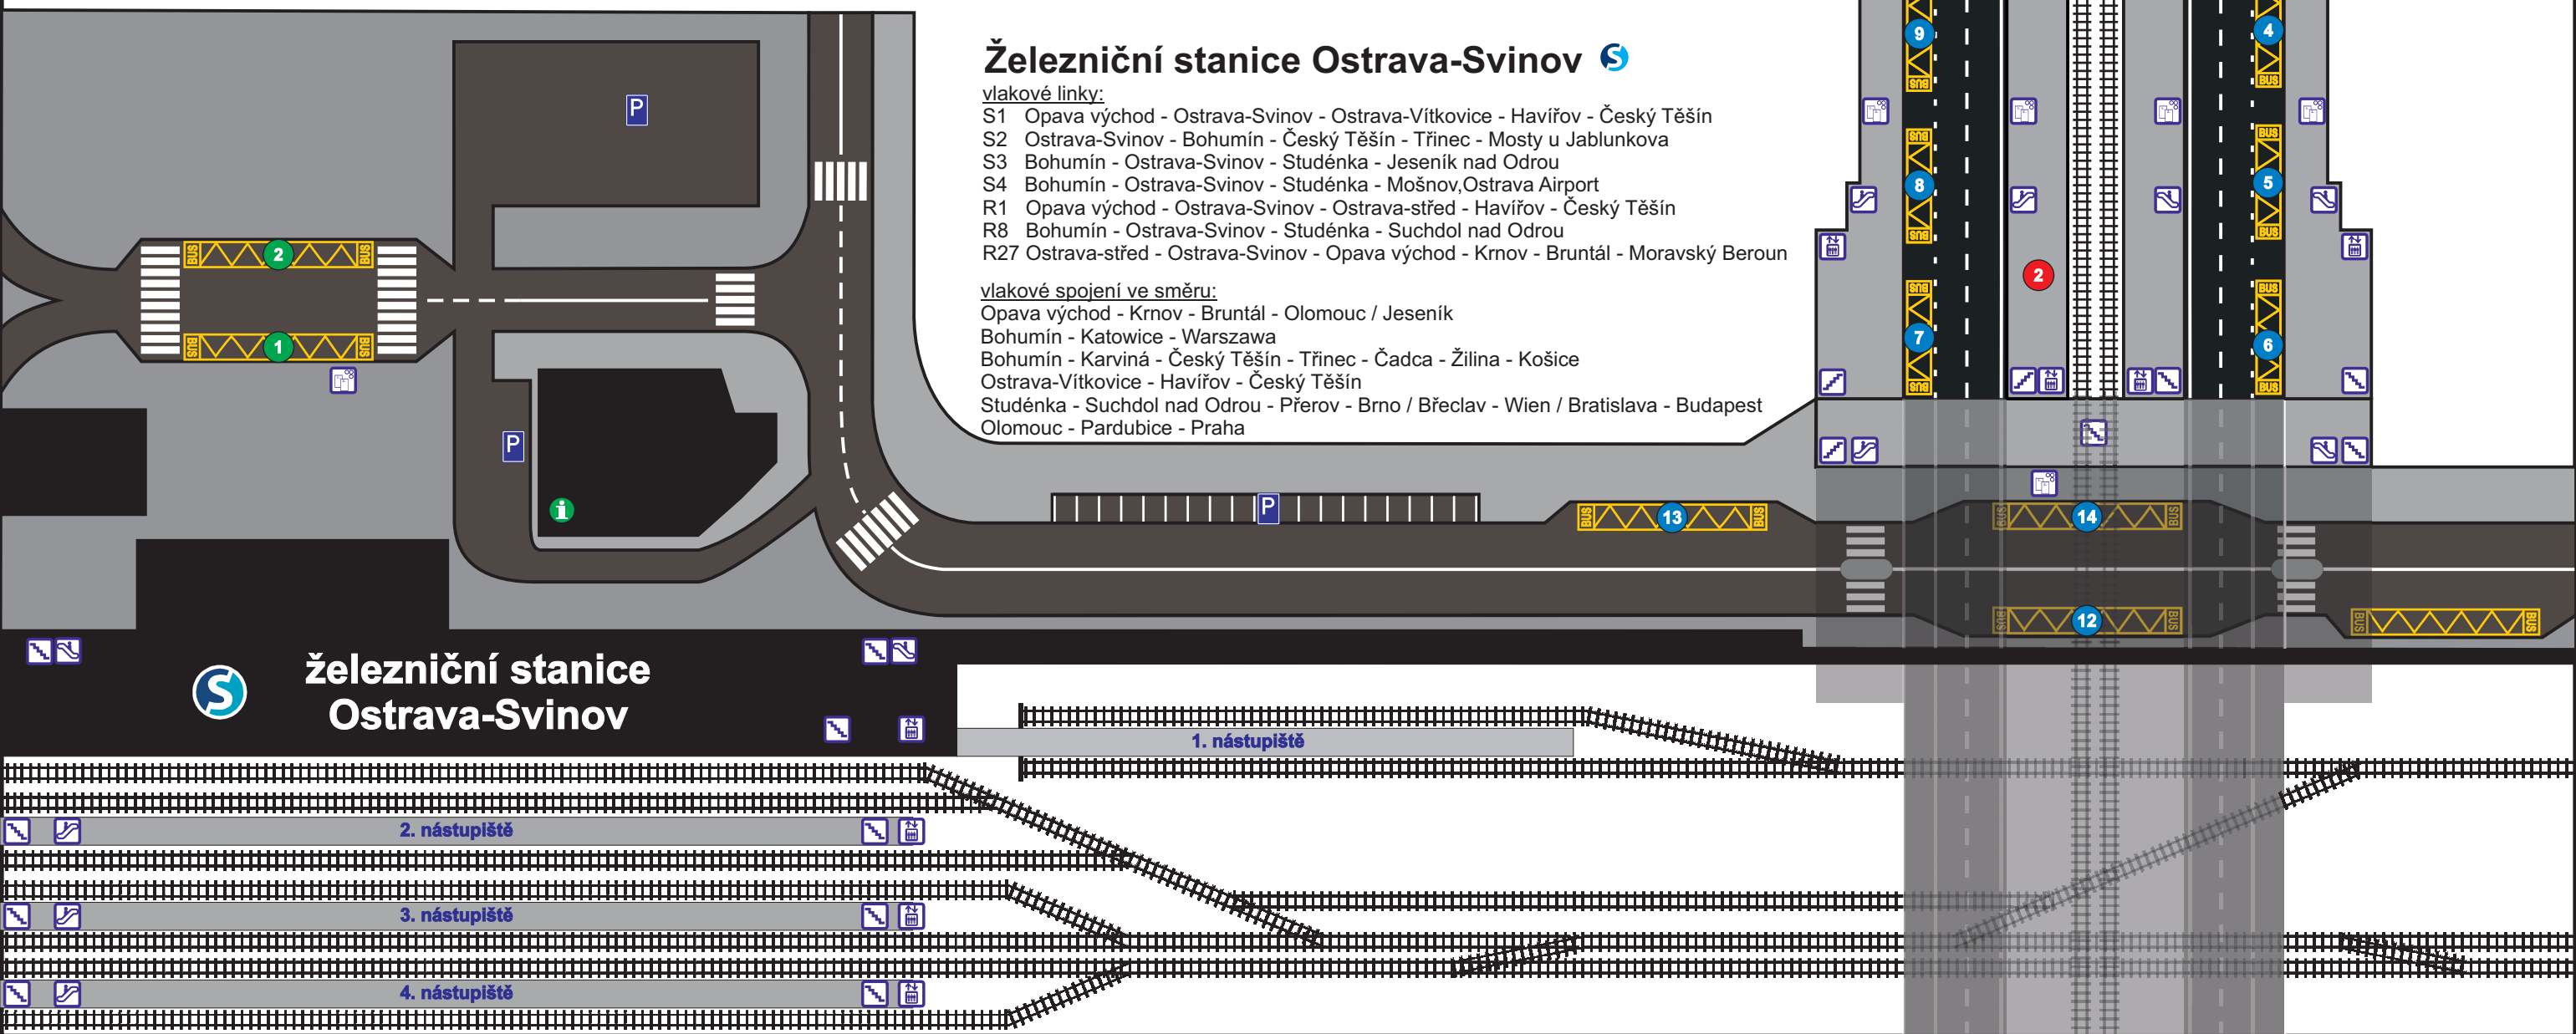

Svinov mosty dolní zastávka

12 Stanoviště autobusů	13 Stanoviště autobusů
43 Opavská	374 Trnávka, pož.zbroj.
46 Družební	386 Nošovice, PZ Hyundai, hl.brána
51 Plesná	910128 Frenštát p.Radh., žel.st.
271 Opava, Bílovecká TQM	
286 Hlubočec, točna	
287 Kyjovice, has.zbroj	
288 Čavisov, obecní úřad	
630 Nový Jičín, aut.nádr.	
673 Fulnek, nám.	
674 Zbyslavice, střed	
677 Albrechtický, Jednota	
678 Odry, aut.st.	
679 Zbyslavice, střed	
VÝSTUPNÍ	
14 Stanoviště autobusů	
43 Svinov nádraží	
46 Polanka	
51 Svinov nádraží	
53 Polanka	
64 Sanatoria	
76 Hraničky	
231 Vítkov, aut.st.	
671 Skřipov, u kostela	
672 Slatina	
286, 673 Vítkovice, nám. J. z Poděbrad	
271, 286, 287, 288, 630, 673, 674, 677, 678, 679 Svinov, nádraží