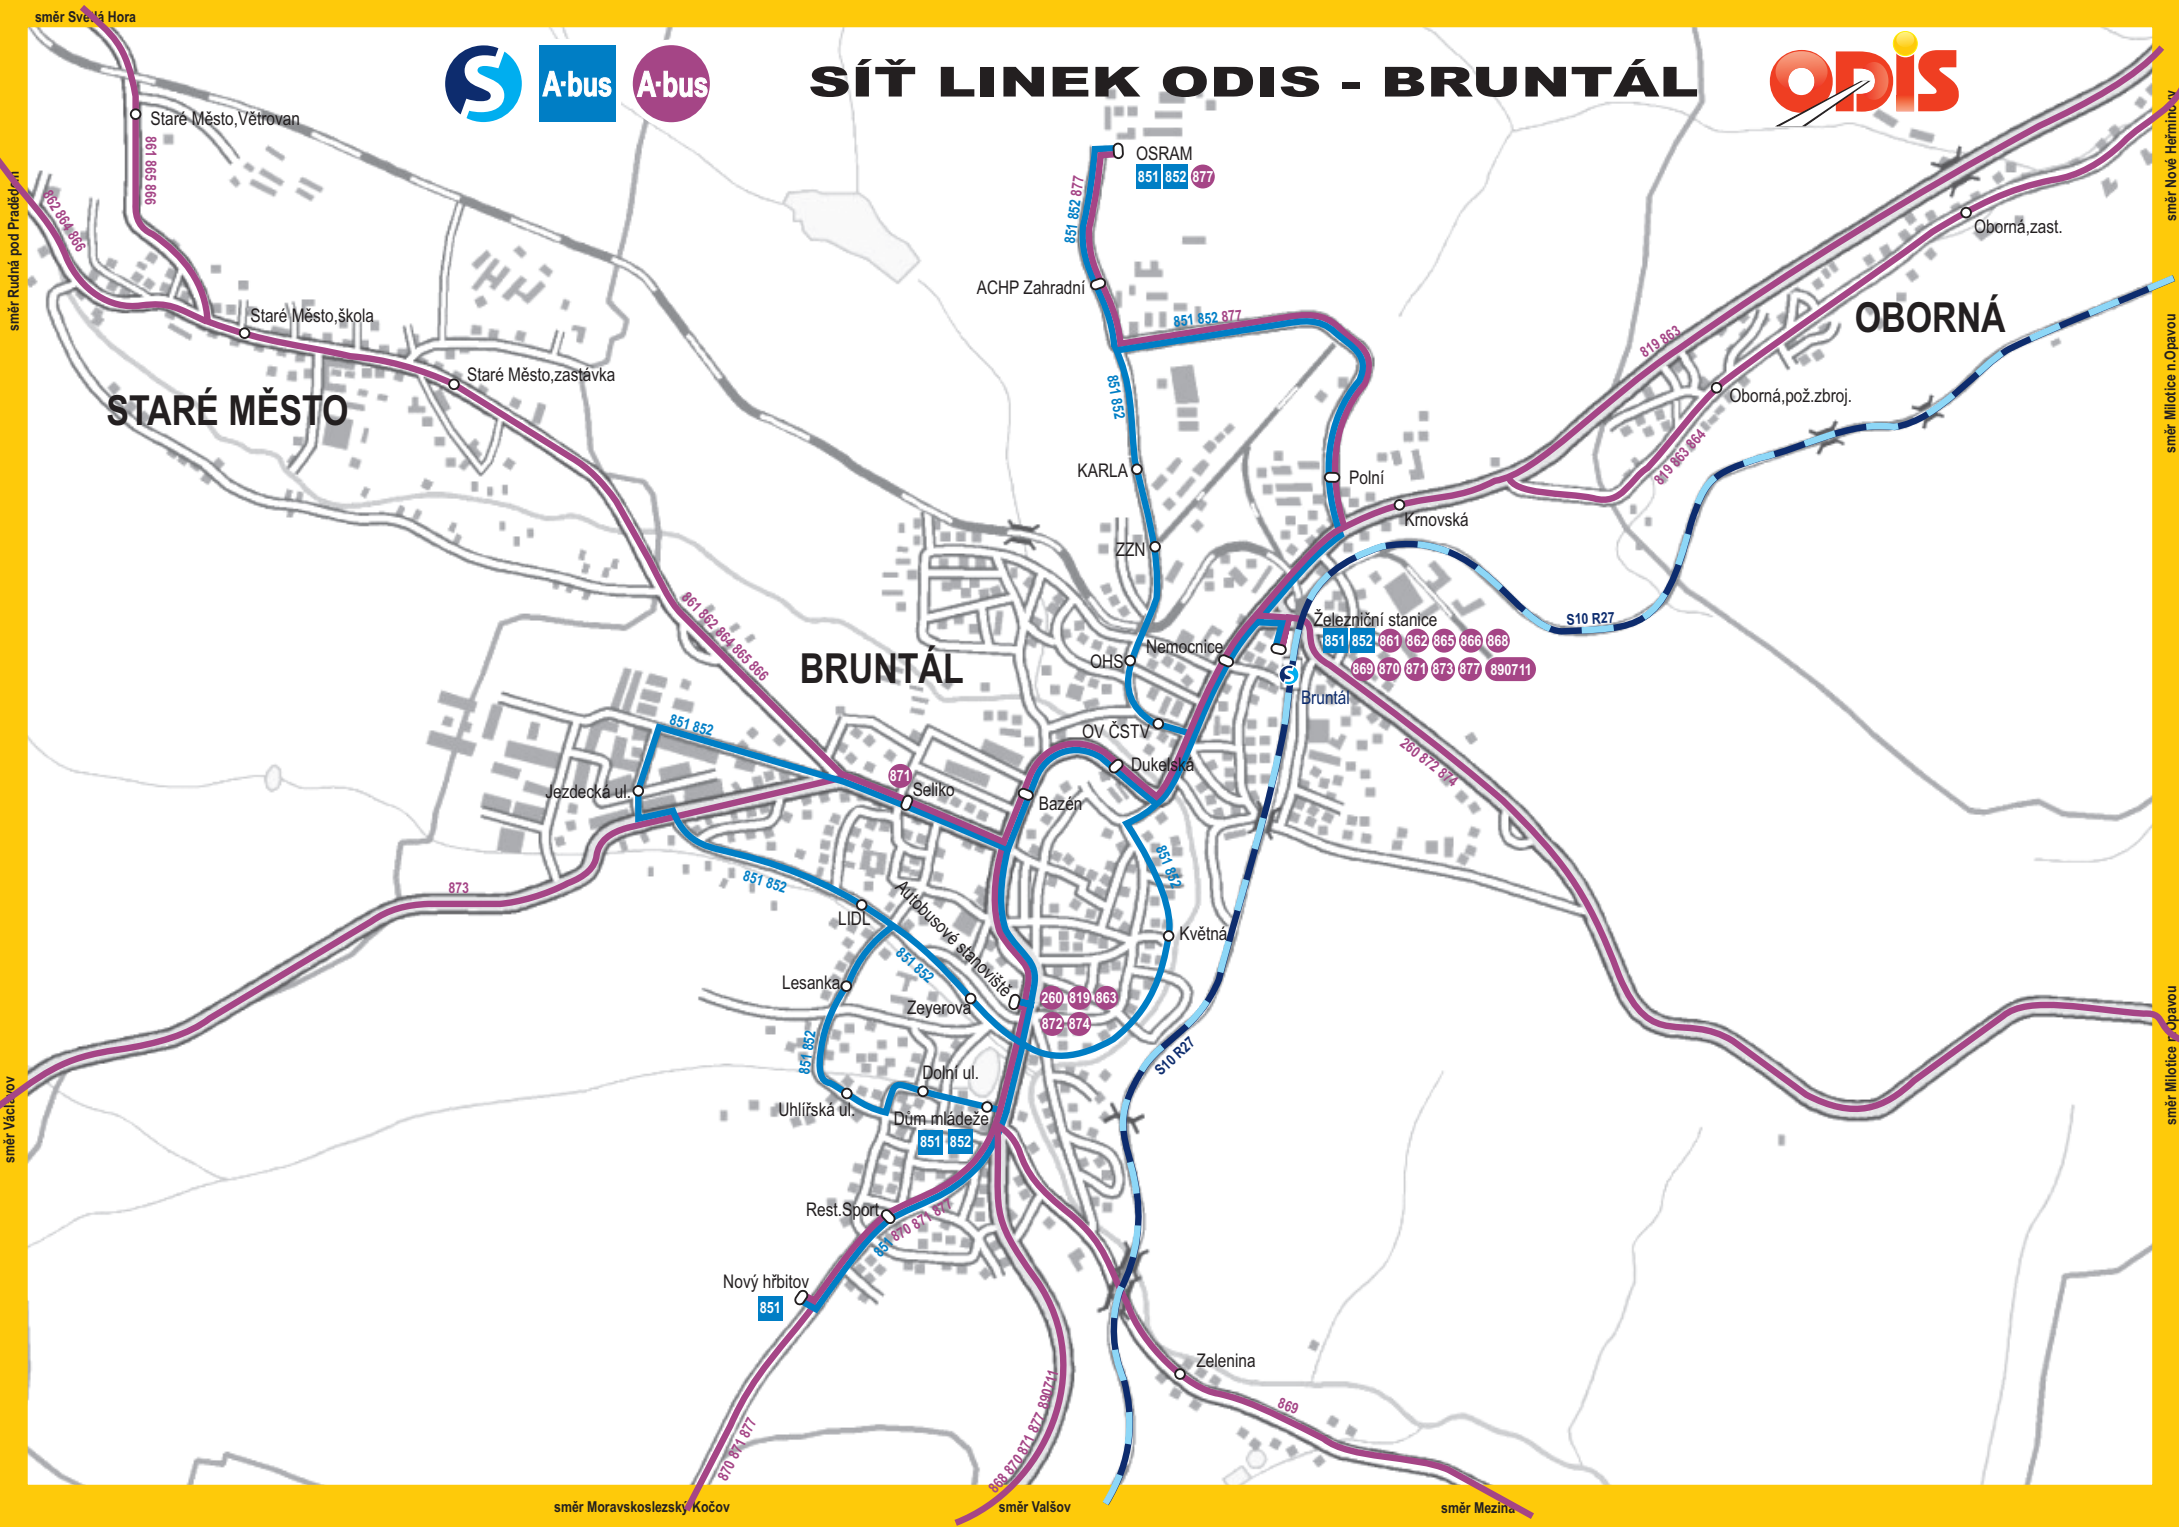

# SÍŤ LINEK ODIS - BRUNTÁL

směr Světlá Hora

směr Václavov

směr Moravskoslezský Kočov

směr Valšov

směr Mezina

směr Nové Heřminovy

směr Miličice n. Opavou

směr Miličice n. Opavou