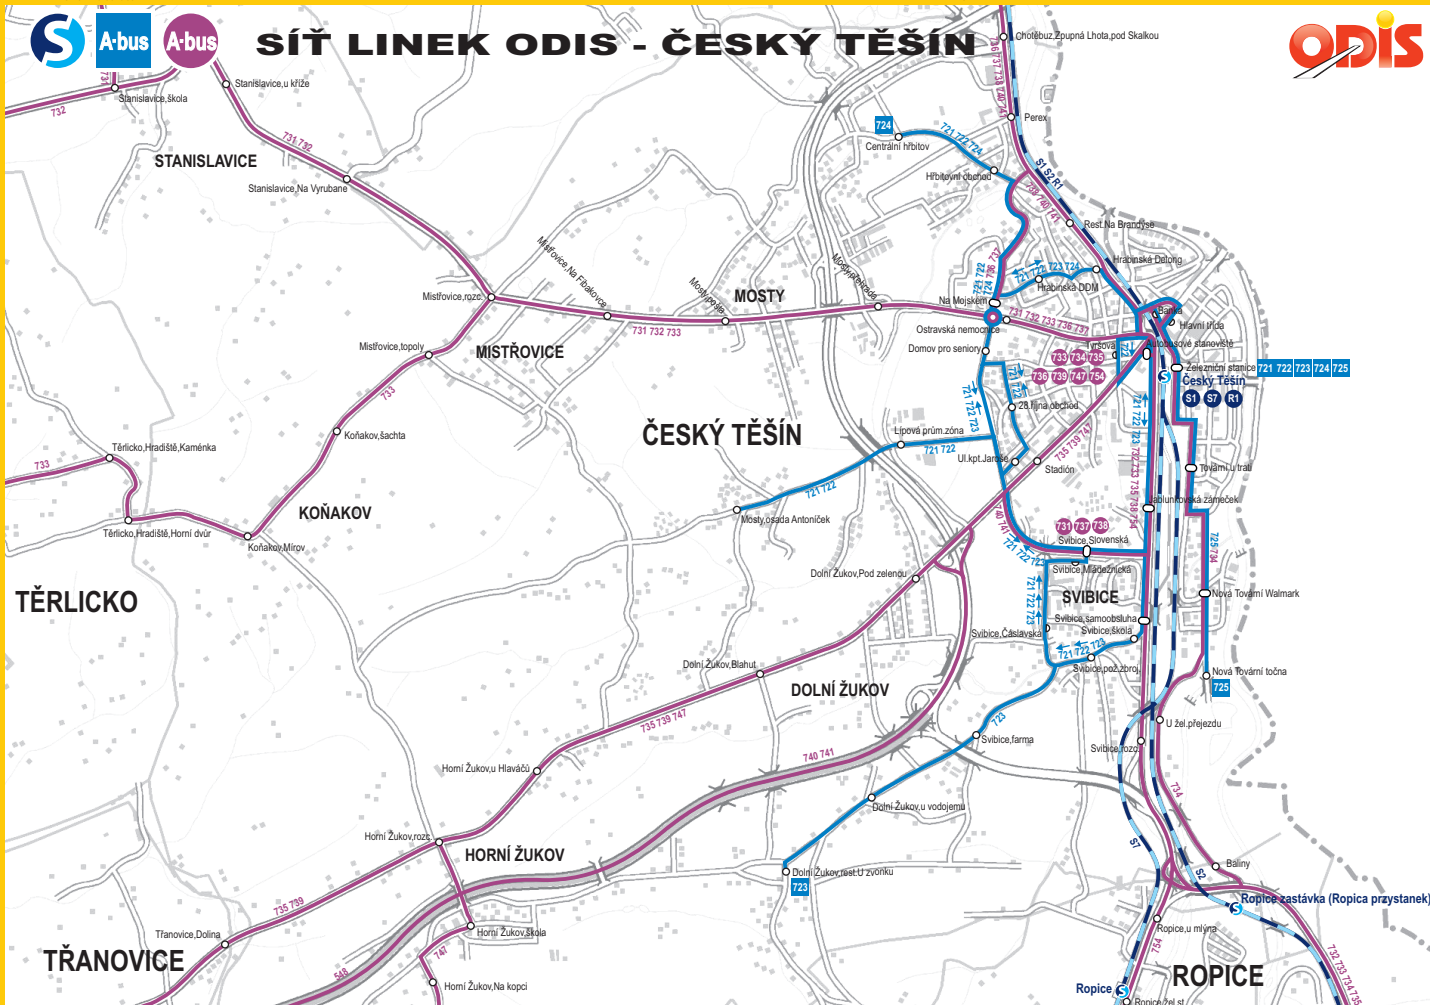

směr Albrechtica

směr Chotěbuz

SÍŤ LINEK ODIS - ČESKÝ TĚŠÍN

směr Těrlácko

směr Těrlácko

směr Tranovice

směr Vělopoli

směr Třinec

směr Třinec