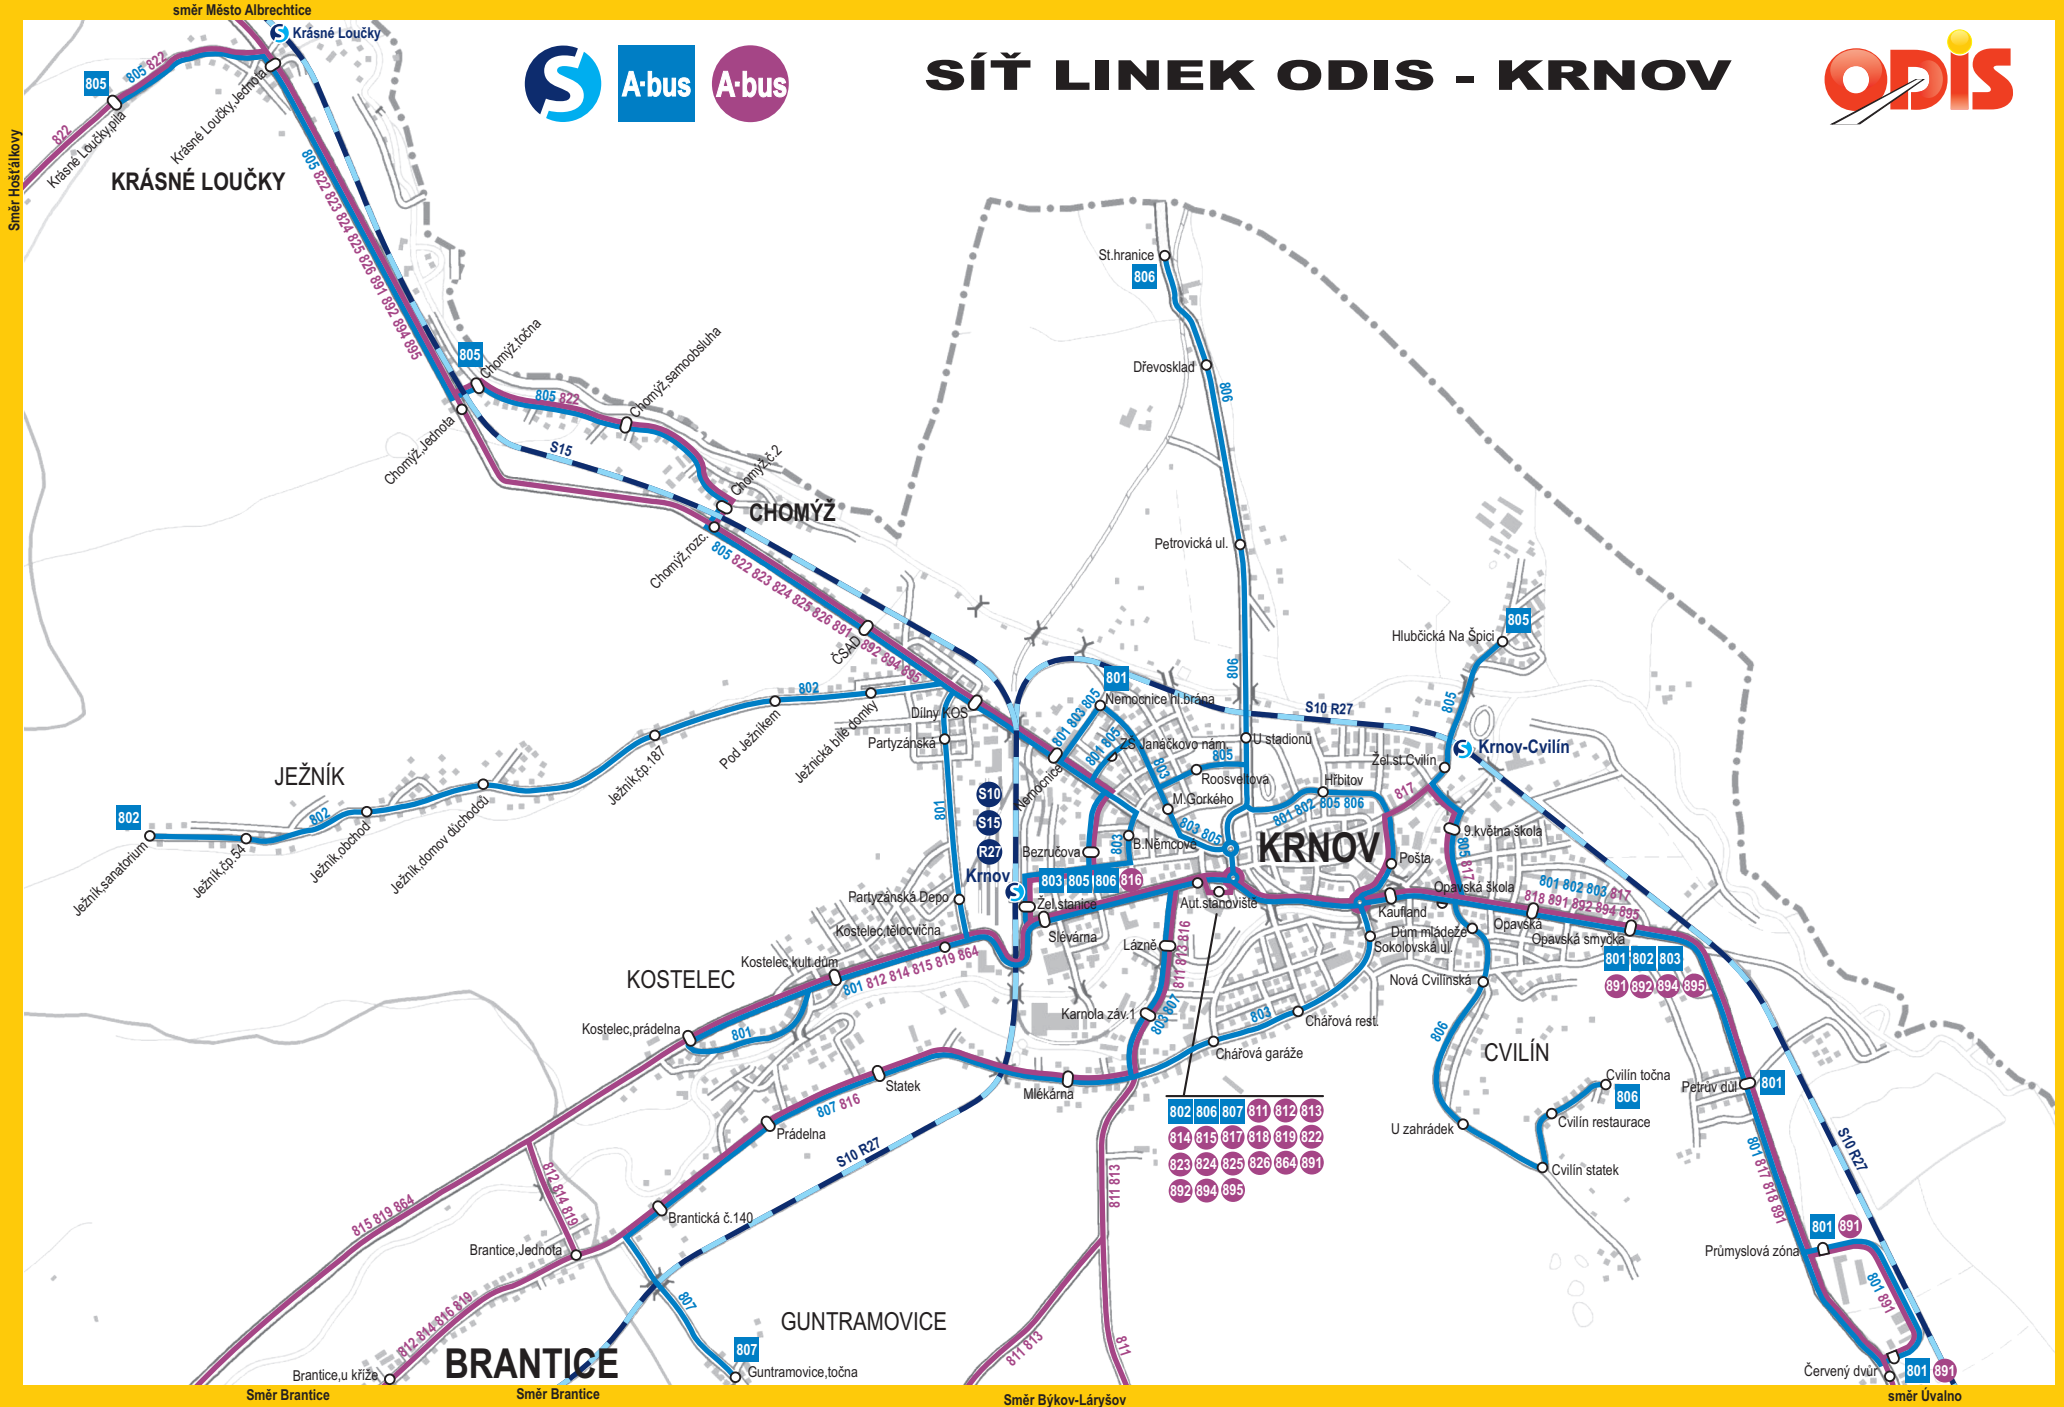

# SÍŤ LINEK ODIS - KRNOV

směr Město Albrechtice

Směr Hošťálkovy

Směr Brantice

Směr Brantice

Směr Býkov-Láryšov

směr Úvalno