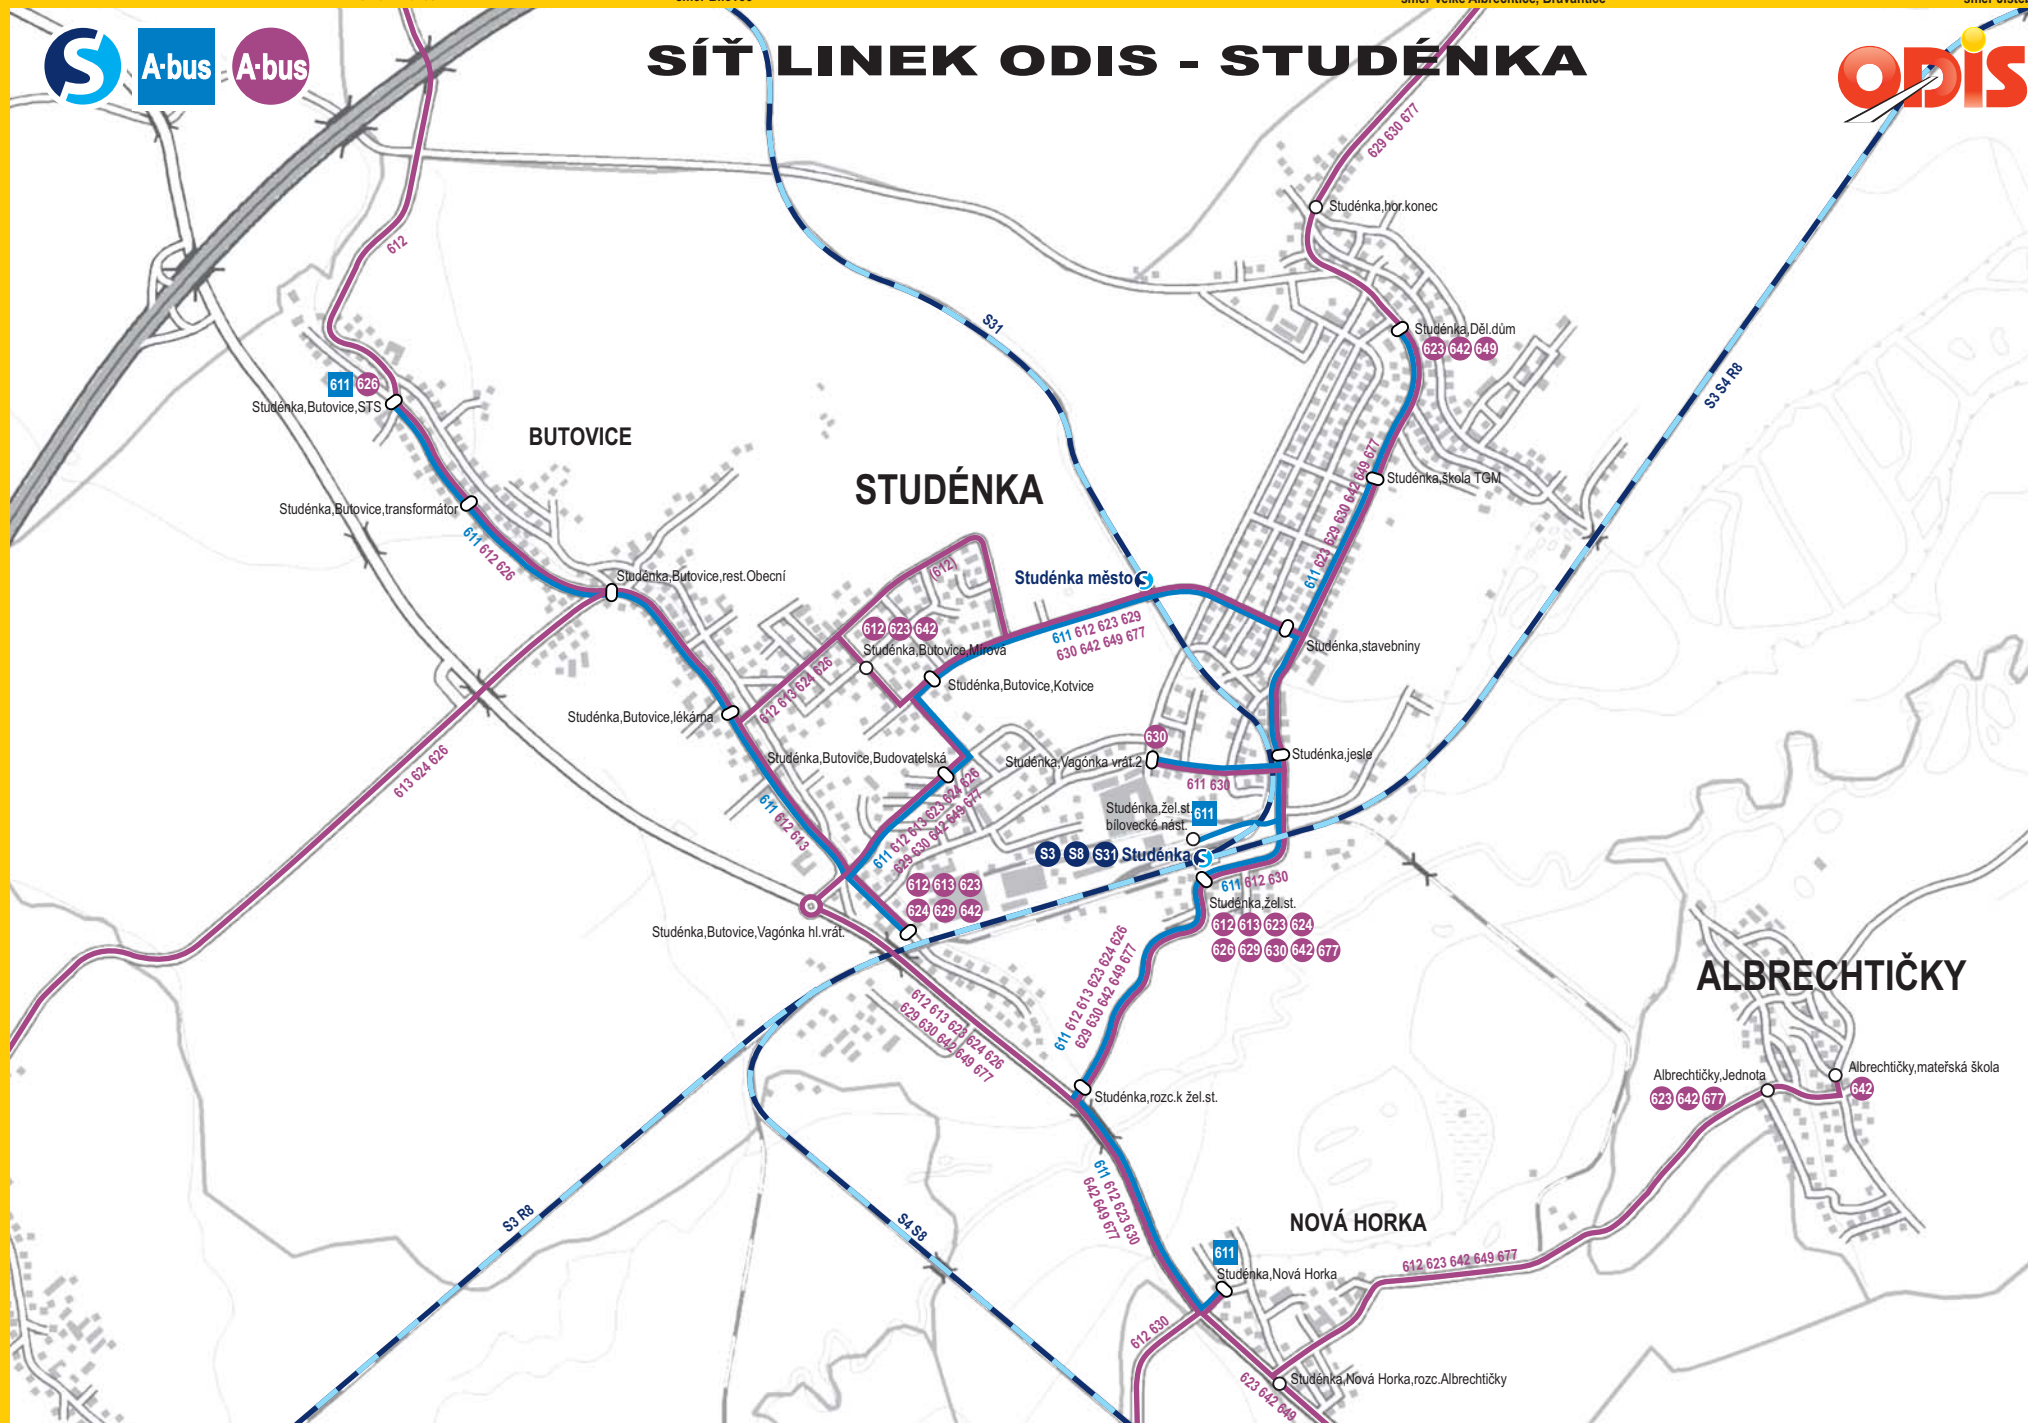

směr Bílovec

směr Bílovec

směr Velké Albrechtice, Bravantice

směr Jistebník

SÍŤ LINEK ODIS - STUDÉNKA

směr Pustějov

směr Hladké Životice

směr Bartošovice, Sedlnice

směr Sedlnice