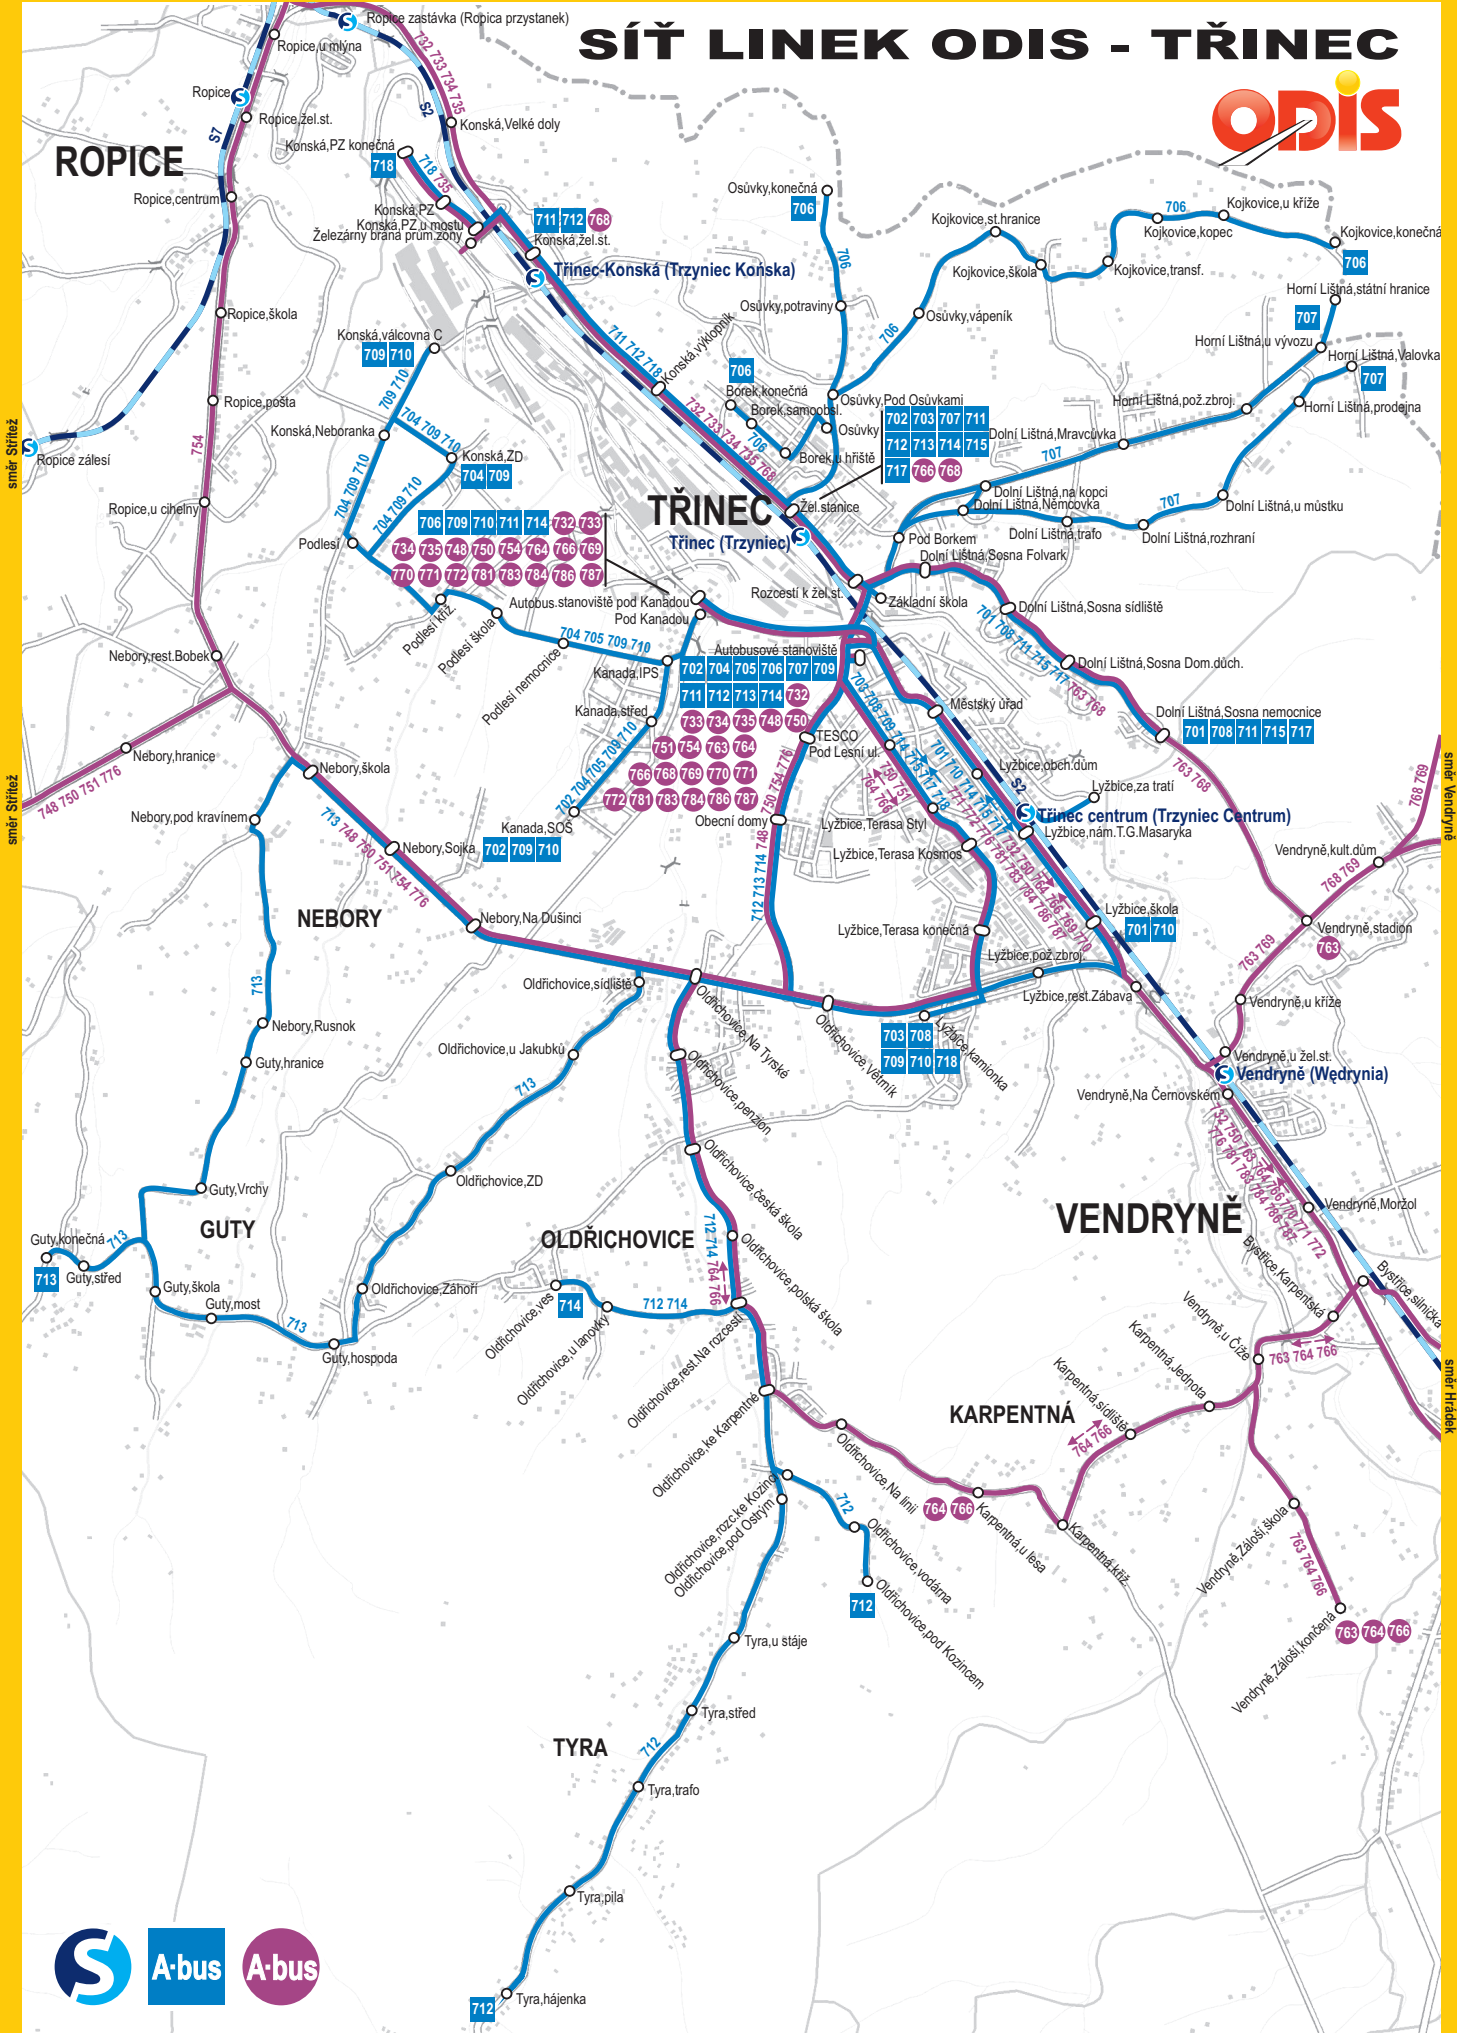

směr Český Těšín

SÍŤ LINEK ODIS - TŘINEC

směr Sližez

směr Sližez

směr Vendryně

směr Hradek