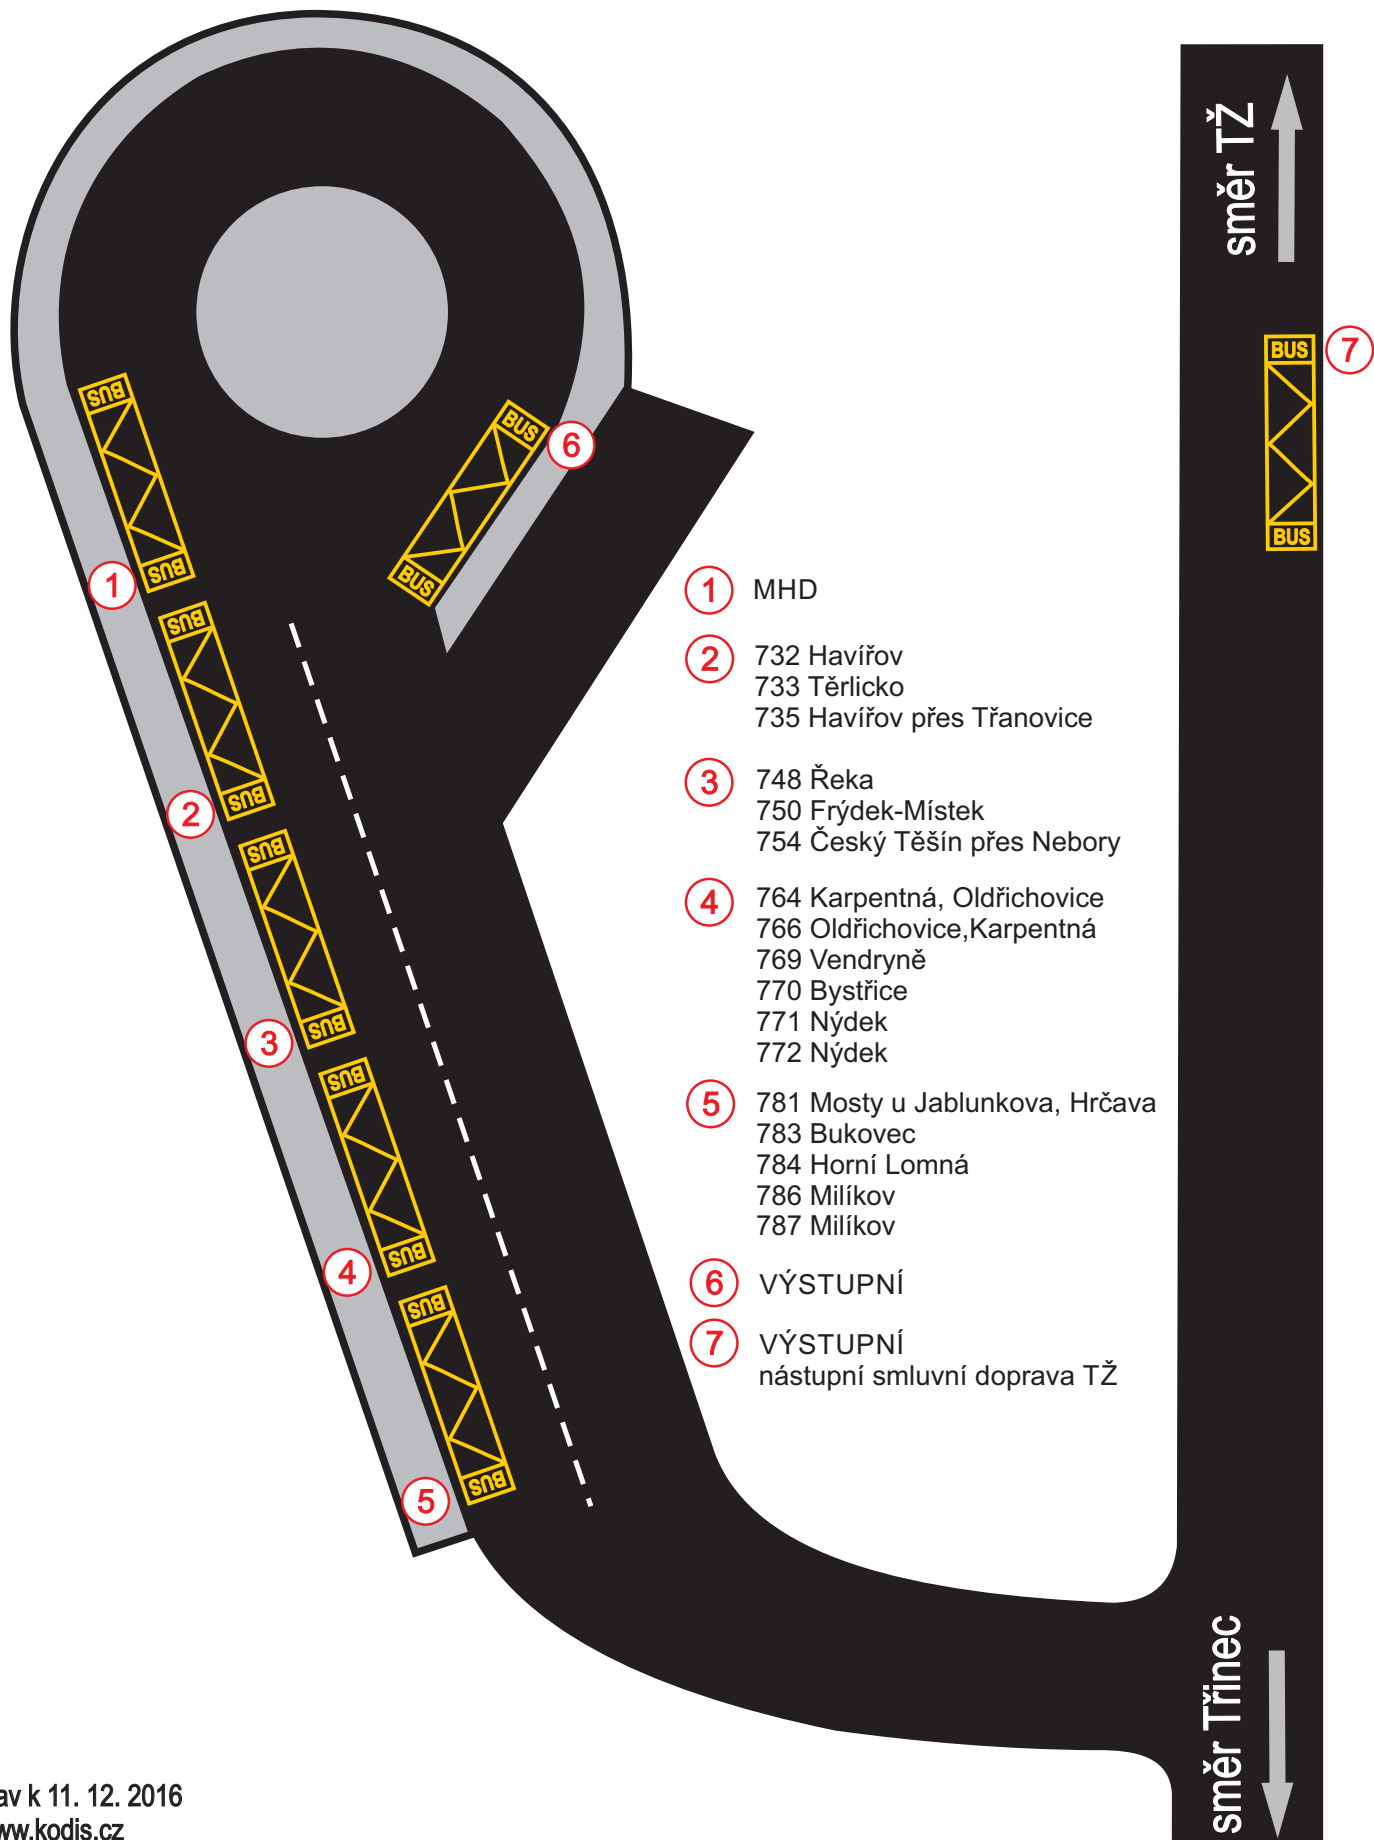

Třinec, aut. st. pod Kanadou

- ① MHD
- ② 732 Havířov
733 Těrlicko
735 Havířov přes Třanovice
- ③ 748 Řeka
750 Frýdek-Místek
754 Český Těšín přes Nebory
- ④ 764 Karpentná, Oldřichovice
766 Oldřichovice, Karpentná
769 Vendryně
770 Bystřice
771 Nýdek
772 Nýdek
- ⑤ 781 Mosty u Jablunkova, Hřčava
783 Bukovec
784 Horní Lomná
786 Milíkov
787 Milíkov
- ⑥ VÝSTUPNÍ
- ⑦ VÝSTUPNÍ
nástupní smluvní doprava TŽ