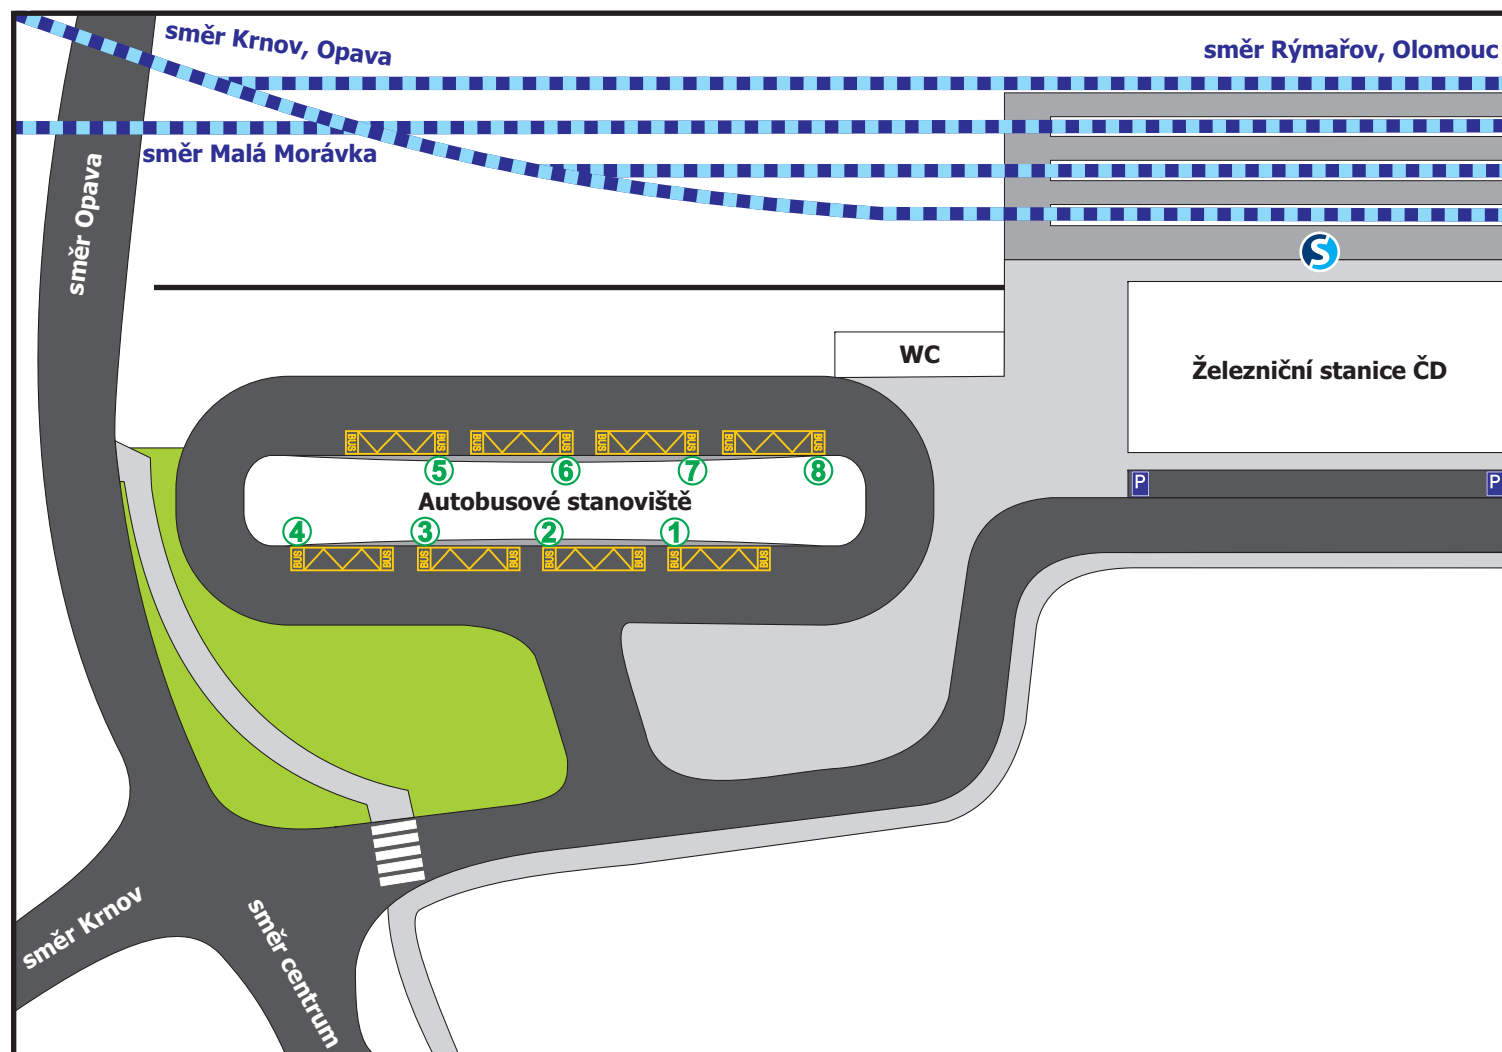

Bruntál, žel. st.

Bruntál

1 Dálkové linky
920 Šumperk - Bruntál - Opava - Ostrava
850129 Krnov - Brno

2 směr Moravský Beroun, Olomouc
909 Bruntál - Rázová - Moravský Beroun
910 Bruntál - Roudno - Moravský Beroun
911 Bruntál - Dětrichov n. Bystřicí - Moravský Beroun
914 Bruntál - Olomouc

6 směr Karlova Studánka, Světlá Hora
861 Bruntál - Vrbno p. Pradědem - Karlova Studánka
863 Bruntál - Vrbno p. Pradědem - Karlova Studánka
865 Bruntál - Dětrichovice
866 Bruntál - Andělská Hora

7 směr Karlova Studánka, Malá Morávka
862 Bruntál - Malá Morávka - Karlova Studánka
864 Bruntál - Malá Morávka, Karlov - Malá Morávka, Ovčárna

8 MHD
851 KARLA - OSRAM - žel.st. - bazén - Dům mládeže - nový hřbitov - Květná - žel.st. - OSRAM - KARLA (okružní linka)
852 KARLA - OSRAM - žel.st. - Květná - Dům mládeže - nový hřbitov - bazén - žel.st. - OSRAM - KARLA (okružní linka)

 VLAK
R27 Ostrava - Opava - Krnov - Bruntál - Moravský Beroun - Olomouc
S10 Opava - Krnov - Bruntál - Rýmařov / Moravský Beroun
S18 Bruntál - Rudná pod Pradědem - Světlá Hora - Malá Morávka