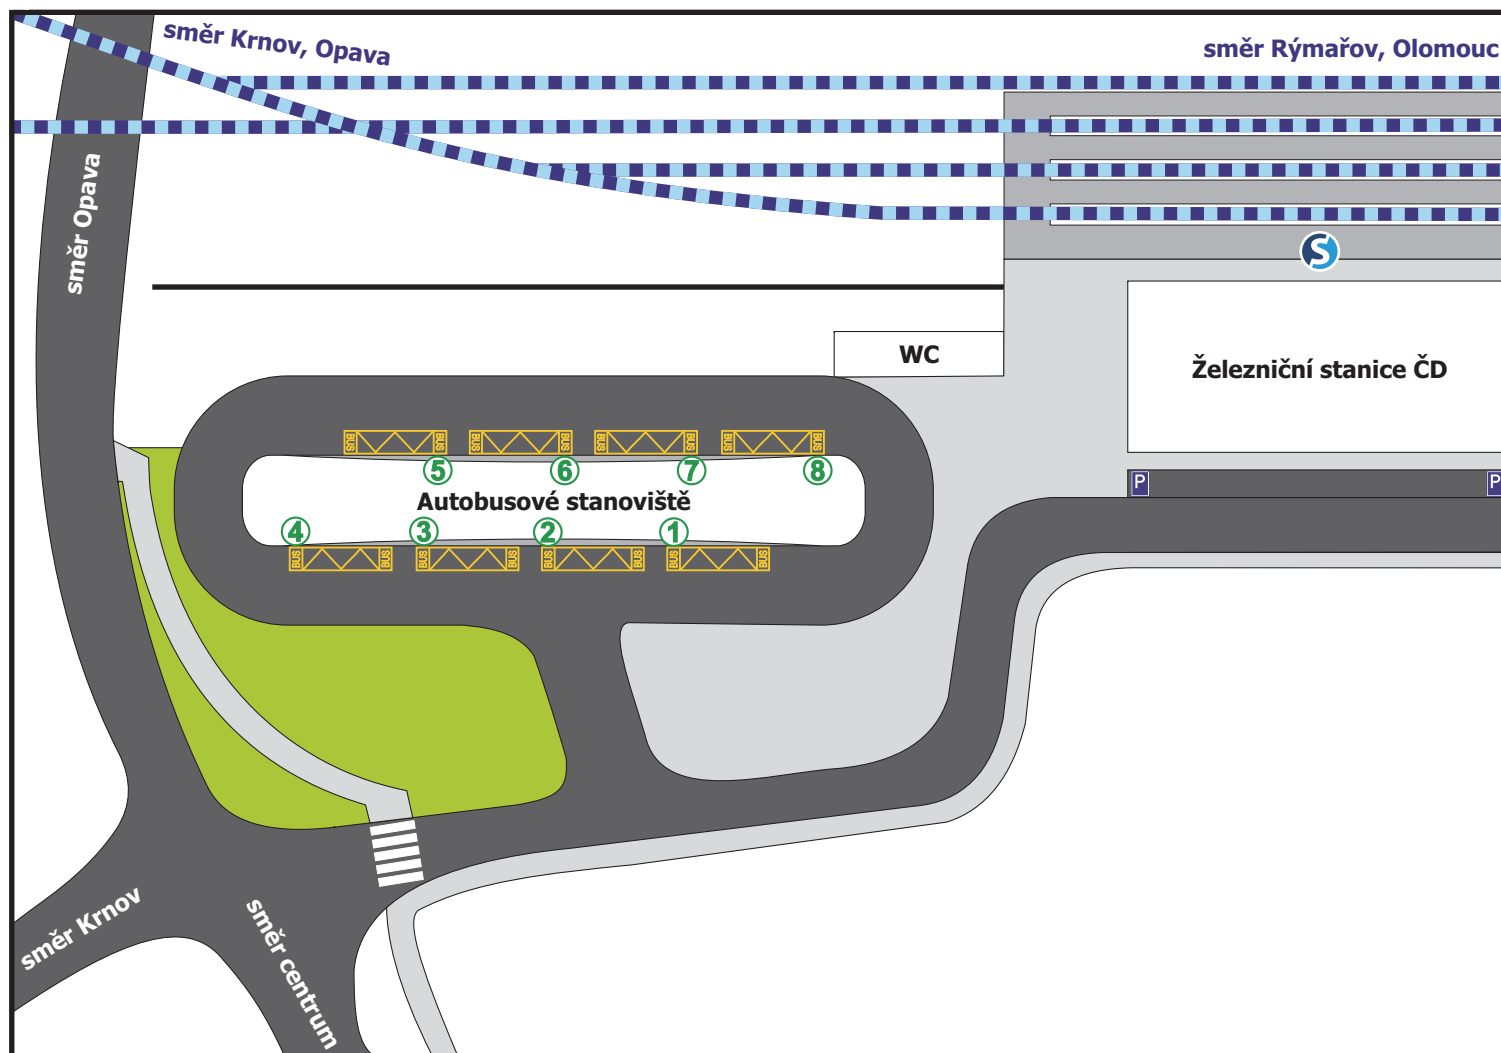

- ① Dálkové linky
720281 Brno - Karlova Studánka
850129 Krnov - Brno
910132 Ostrava - Malá Morávka, Ovčárna
930201 Šumperk - Ostrava
- ② směr Moravský Beroun, Olomouc
909 Bruntál - Rázová - Moravský Beroun
910 Bruntál - Roudno - Moravský Beroun
911 Bruntál - Dětrichov n. Bystřicí - Moravský Beroun
914 Bruntál - Olomouc
- ③ směr Rýmařov, Břidličná, Olomouc
877 Bruntál - Břidličná - Rýmařov
921 Olomouc - Bruntál - Rýmařov
- ④ směr Rýmařov přes Václavov
819 Krnov - Bruntál
873 Bruntál - Václavov - Rýmařov -
- (Sobotín, Rudoltice, motorest Skřítek)
- ⑤ směr Milotice n. Opavou, Horní Benešov, Opava
260 Bruntál - Opava
872 Bruntál - Milotice n. Opavou
874 Bruntál - Horní Benešov
- ⑥ směr Karlova Studánka, Světlá Hora
861 Bruntál - Vrbno p. Pradědem - Karlova Studánka
863 Bruntál - Vrbno p. Pradědem - Karlova Studánka
865 Bruntál - Dětrichovice
866 Bruntál - Andělská Hora
- ⑦ směr Karlova Studánka, Malá Morávka
862 Bruntál - Malá Morávka - Karlova Studánka
864 Bruntál - Malá Morávka, Karlov - Malá Morávka, Ovčárna
- ⑧ MHD
851 OSRAM - žel.st. - aut.st. - nový hřbitov
852 OSRAM - žel.st. - Jezdecká ul. - Dům mládeže

VLAK
R27 Ostrava - Opava - Krnov - Bruntál - Moravský Beroun - Olomouc
S10 Opava - Krnov - Bruntál - Rýmařov