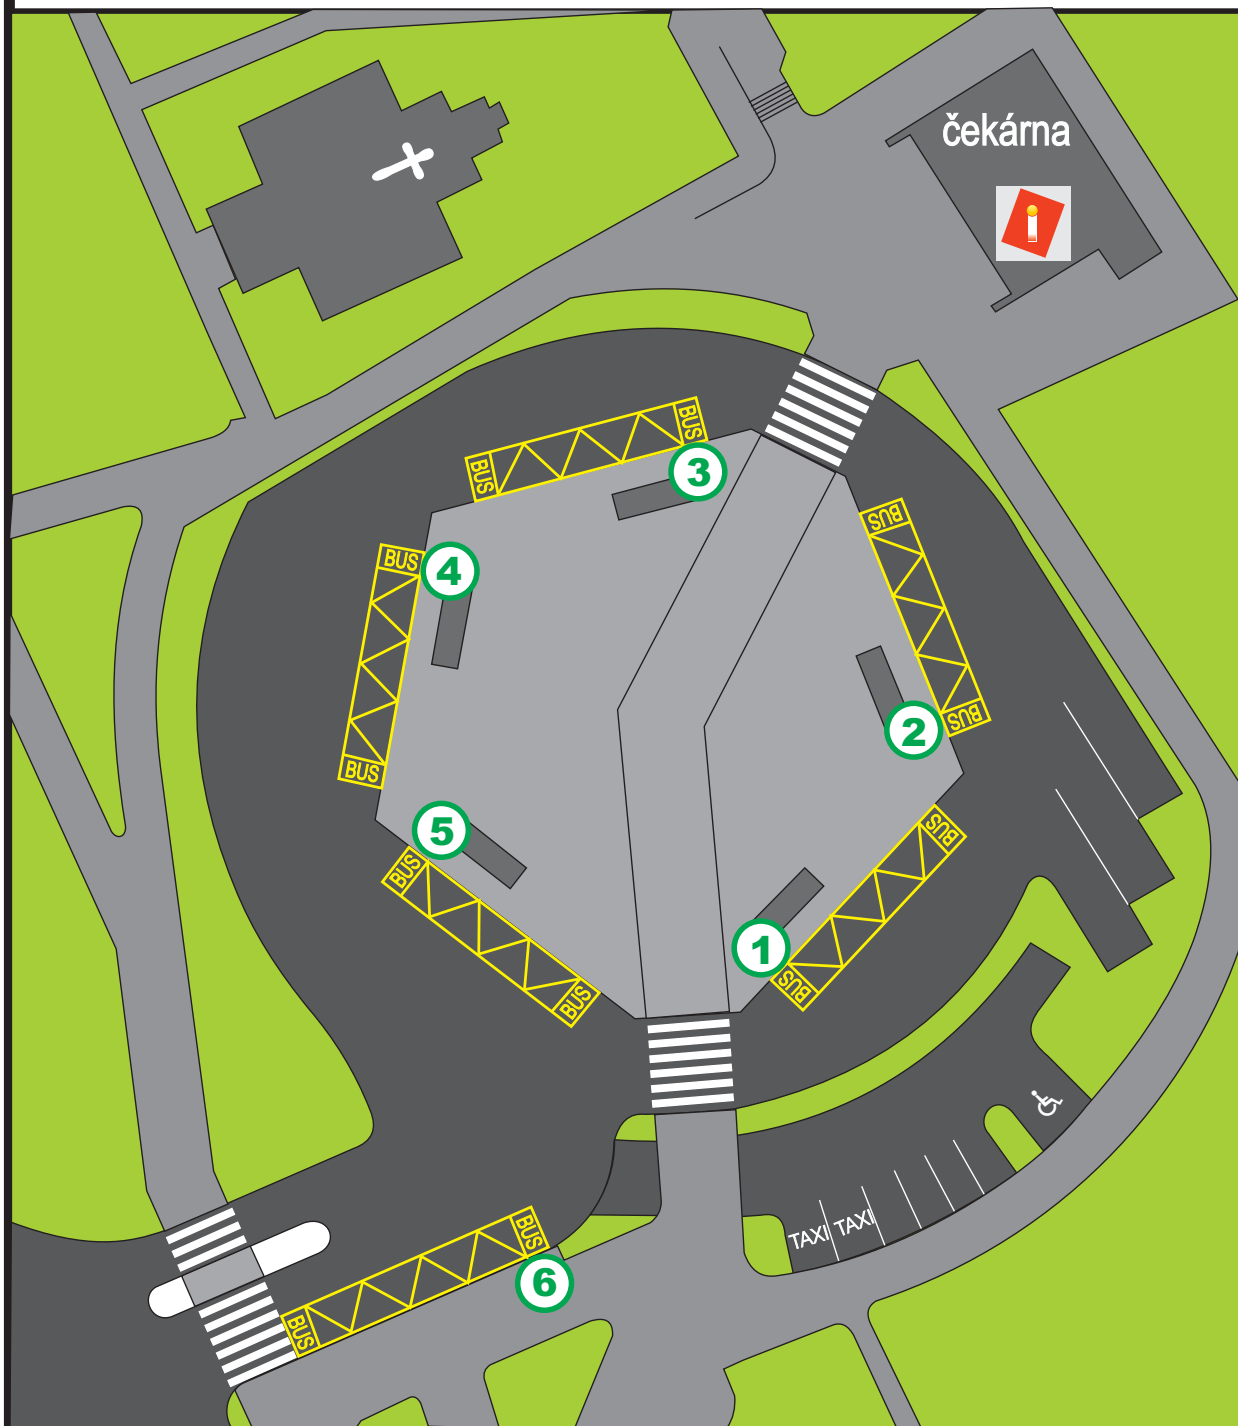

Hlučín - autobusové nádraží

Integrovaný dopravní systém
Moravskoslezského kraje

- 1 směr Ostrava**
281 směr Ostrava, Přívoz, Sad B. Němcové
282 směr Ostrava, Přívoz, Sad B. Němcové
290 směr Ostrava, Přívoz, Sad B. Němcové
292 směr Ostrava, Přívoz, Sad B. Němcové

- 2 směr Ostrava**
34 směr Ostrava, Mor. Ostrava, Křižíkova
56 směr Ostrava, Mor. Ostrava, Křižíkova
67 směr Ostrava, Mor. Ostrava, Křižíkova
75 směr Ostrava, Poruba, U Nemocnice

- 3 směr Darkovičky**
56 směr Hlučín, Darkovičky
75 směr Hlučín, sídl. OKD
290 směr Hať, točna
292 směr Strahovice, kaple

- 4 směr Dolní Benešov**
275 směr Opava, východní nádraží
281 směr Třebom, nám.
282 směr Strahovice, kaple
283 směr Štěpánkovice, Svoboda

- 5 směr Šilheřovice**
293 směr Bohumín, Nový Bohumín

- 6 výstup**