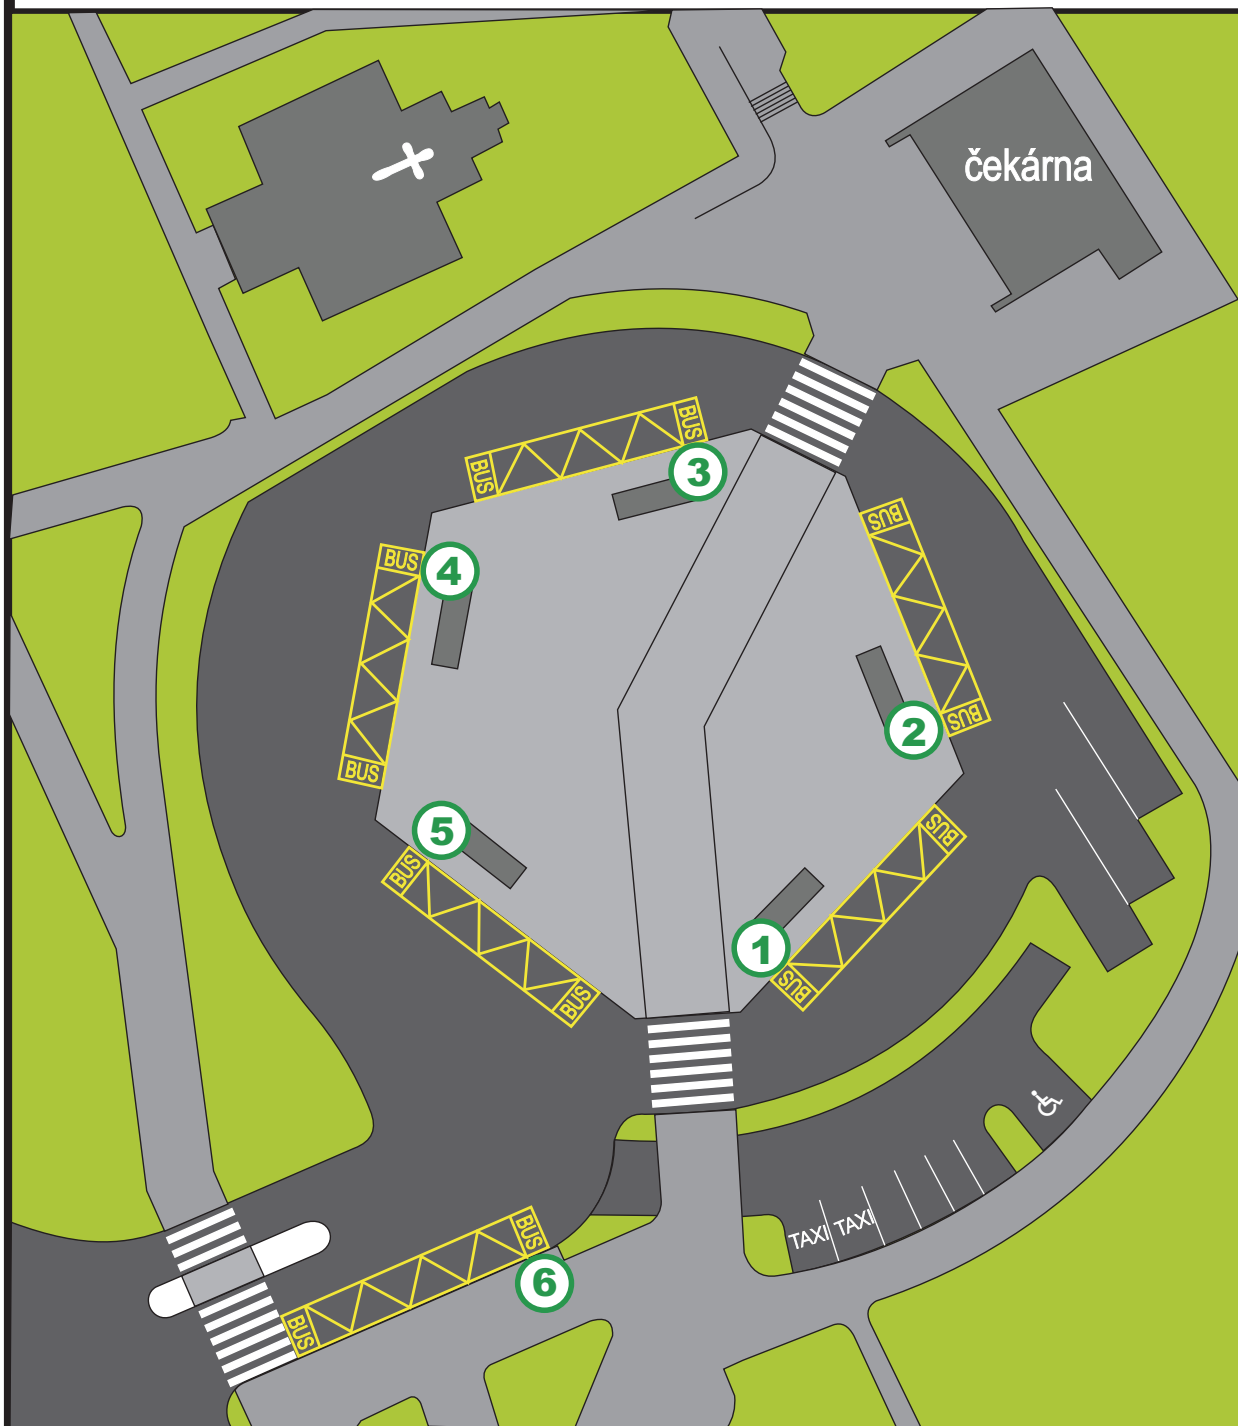

Hlučín - autobusové nádraží

Integrovaný dopravní systém
Moravskoslezského kraje

- 1 směr Ostrava**
281 směr Ostrava, Přívoz, Sad B. Němcové
282 směr Ostrava, Přívoz, Sad B. Němcové
283 směr Ostrava, Přívoz, Sad B. Němcové
290 směr Ostrava, Přívoz, Sad B. Němcové
292 směr Ostrava, Přívoz, Sad B. Němcové

- 2 směr Ostrava**
34 směr Ostrava, Mor. Ostrava, Křižíkova
56 směr Ostrava, Mor. Ostrava, Křižíkova
67 směr Ostrava, Mor. Ostrava, Křižíkova

- 3 směr Darkovičky**
56 směr Hlučín, Darkovičky
75 směr Hlučín, sídl. OKD
290 směr Hať, točna
292 směr Strahovice, kaple

- 4 směr Dolní Benešov**
275 směr Opava, Bílovecká TQM
281 směr Třebom, nám.
282 směr Strahovice, kaple
283 směr Štěpánkovice, Svoboda
CK MAXNER

- 5 směr Děhylov, Šilheřovice**
75 směr Ostrava, Poruba, U Nemocnice
293 směr Bohumín, Nový Bohumín, ŽD vrát. III

- 6 výstup**