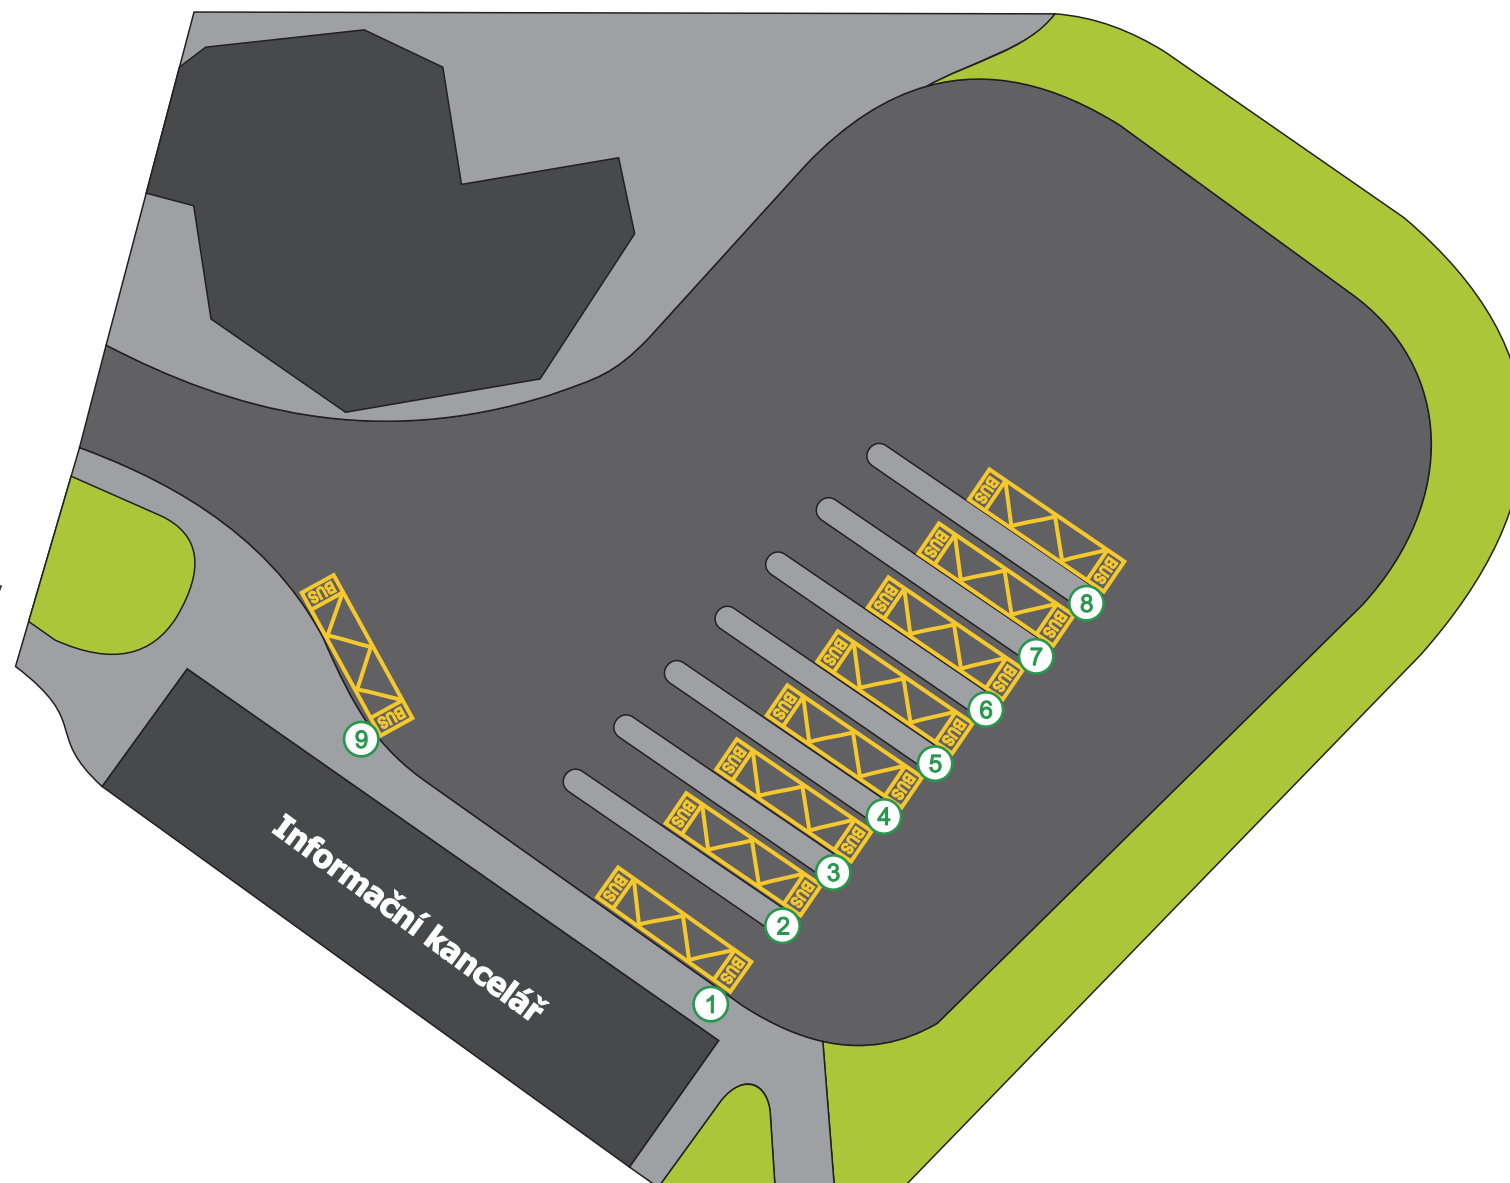

Jablunkov, aut. st.

Integrovaný dopravní systém
Moravskoslezského kraje

- ① 732 Havířov
750 Frýdek-Místek
776 Nošovice, PZ Hyundai
783 Třinec
- ② 781 Třinec
782 Návší
784 Třinec
786 Návší
787 Jablunkov, poliklinika
788 Návší
- ③ 781 Mosty u Jablunkova, Hrčava
- ④ 788 Jablunkov, Lísky
- ⑤ 786 Třinec přes Bocanovice, Milíkov
787 Třinec přes Milíkov
- ⑥ 784 Horní Lomná
- ⑦ 783 Písečná, Bukovec
- ⑧ 782 Jablunkov, Radvanov
- ⑨ VÝSTUPNÍ