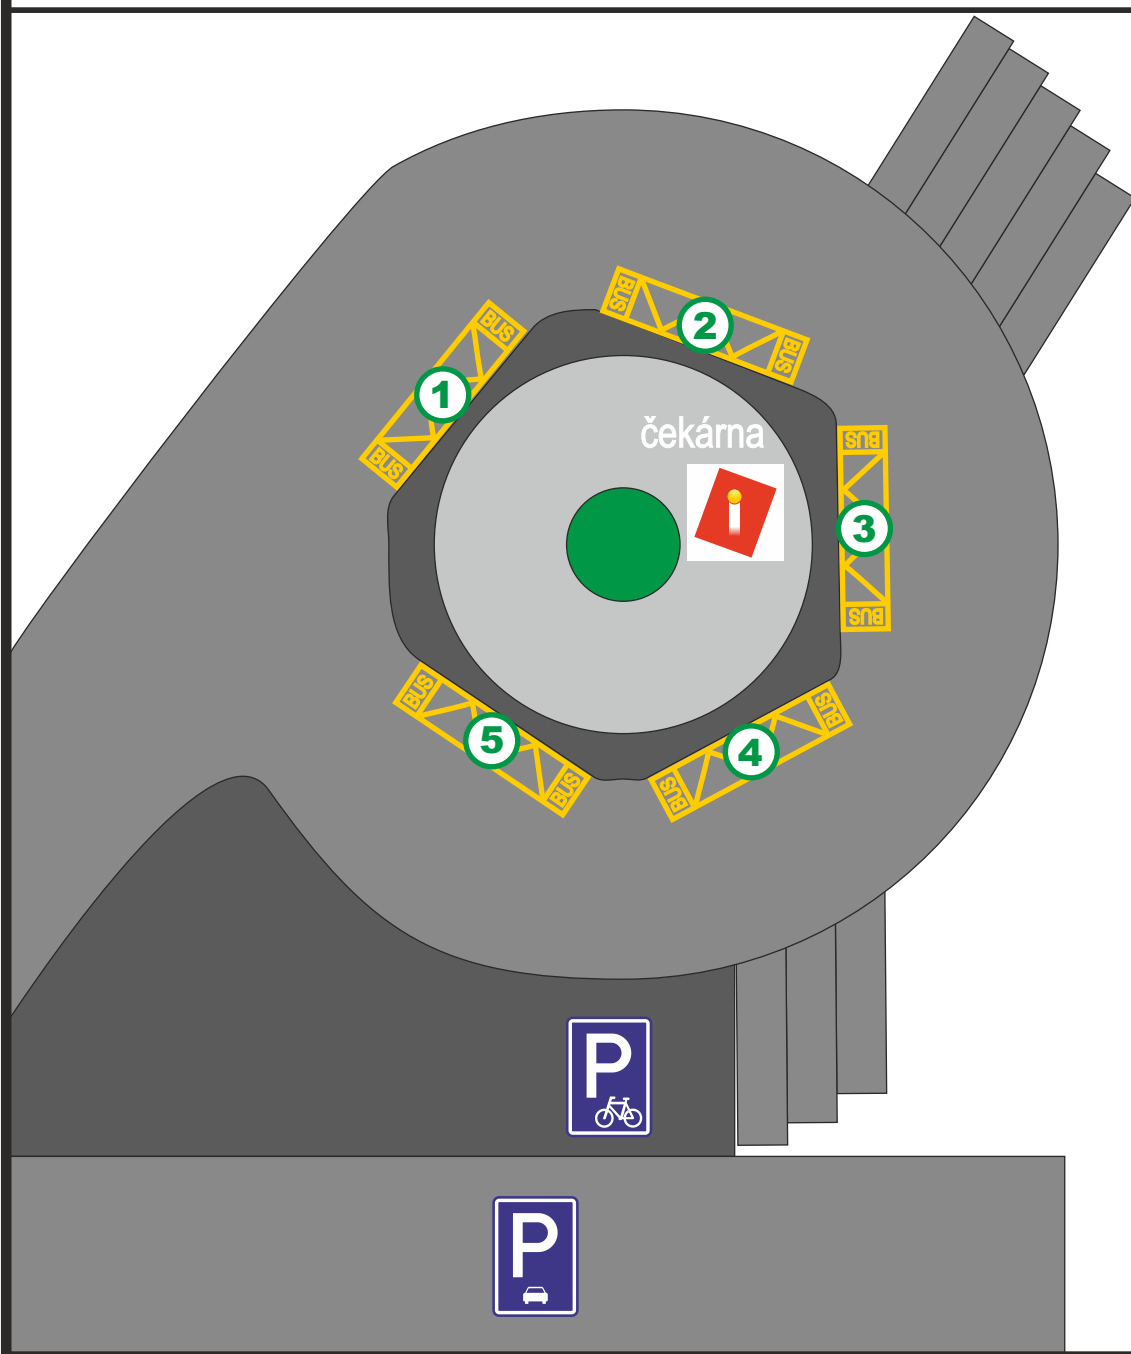

Jablunkov, autobusové stanoviště

Integrovaný dopravní systém
Moravskoslezského kraje

- ① 783 Písečná, Bukovec
788 Jablunkov, Lísky
- ② 782 Jablunkov, Radvanov
784 Horní Lomná
786 Třinec přes Bocanovice, Milíkov
870107 Horní Lomná
910130 Horní Lomná
- ③ 781 Mosty u Jablunkova, Hřava
- ④ 781 Třinec
782 Návsí
783 Třinec
784 Třinec
786 Návsí
787 Třinec přes Milíkov / Jablunkov, poliklinika
- ⑤ 732 Havířov
750 Frýdek-Místek
776 Nošovice, PZ Hyundai
783 Třinec
870107 Orlová, Lutyně, aut.nádr
910130 Frýdek-Místek, Místek, poliklinika