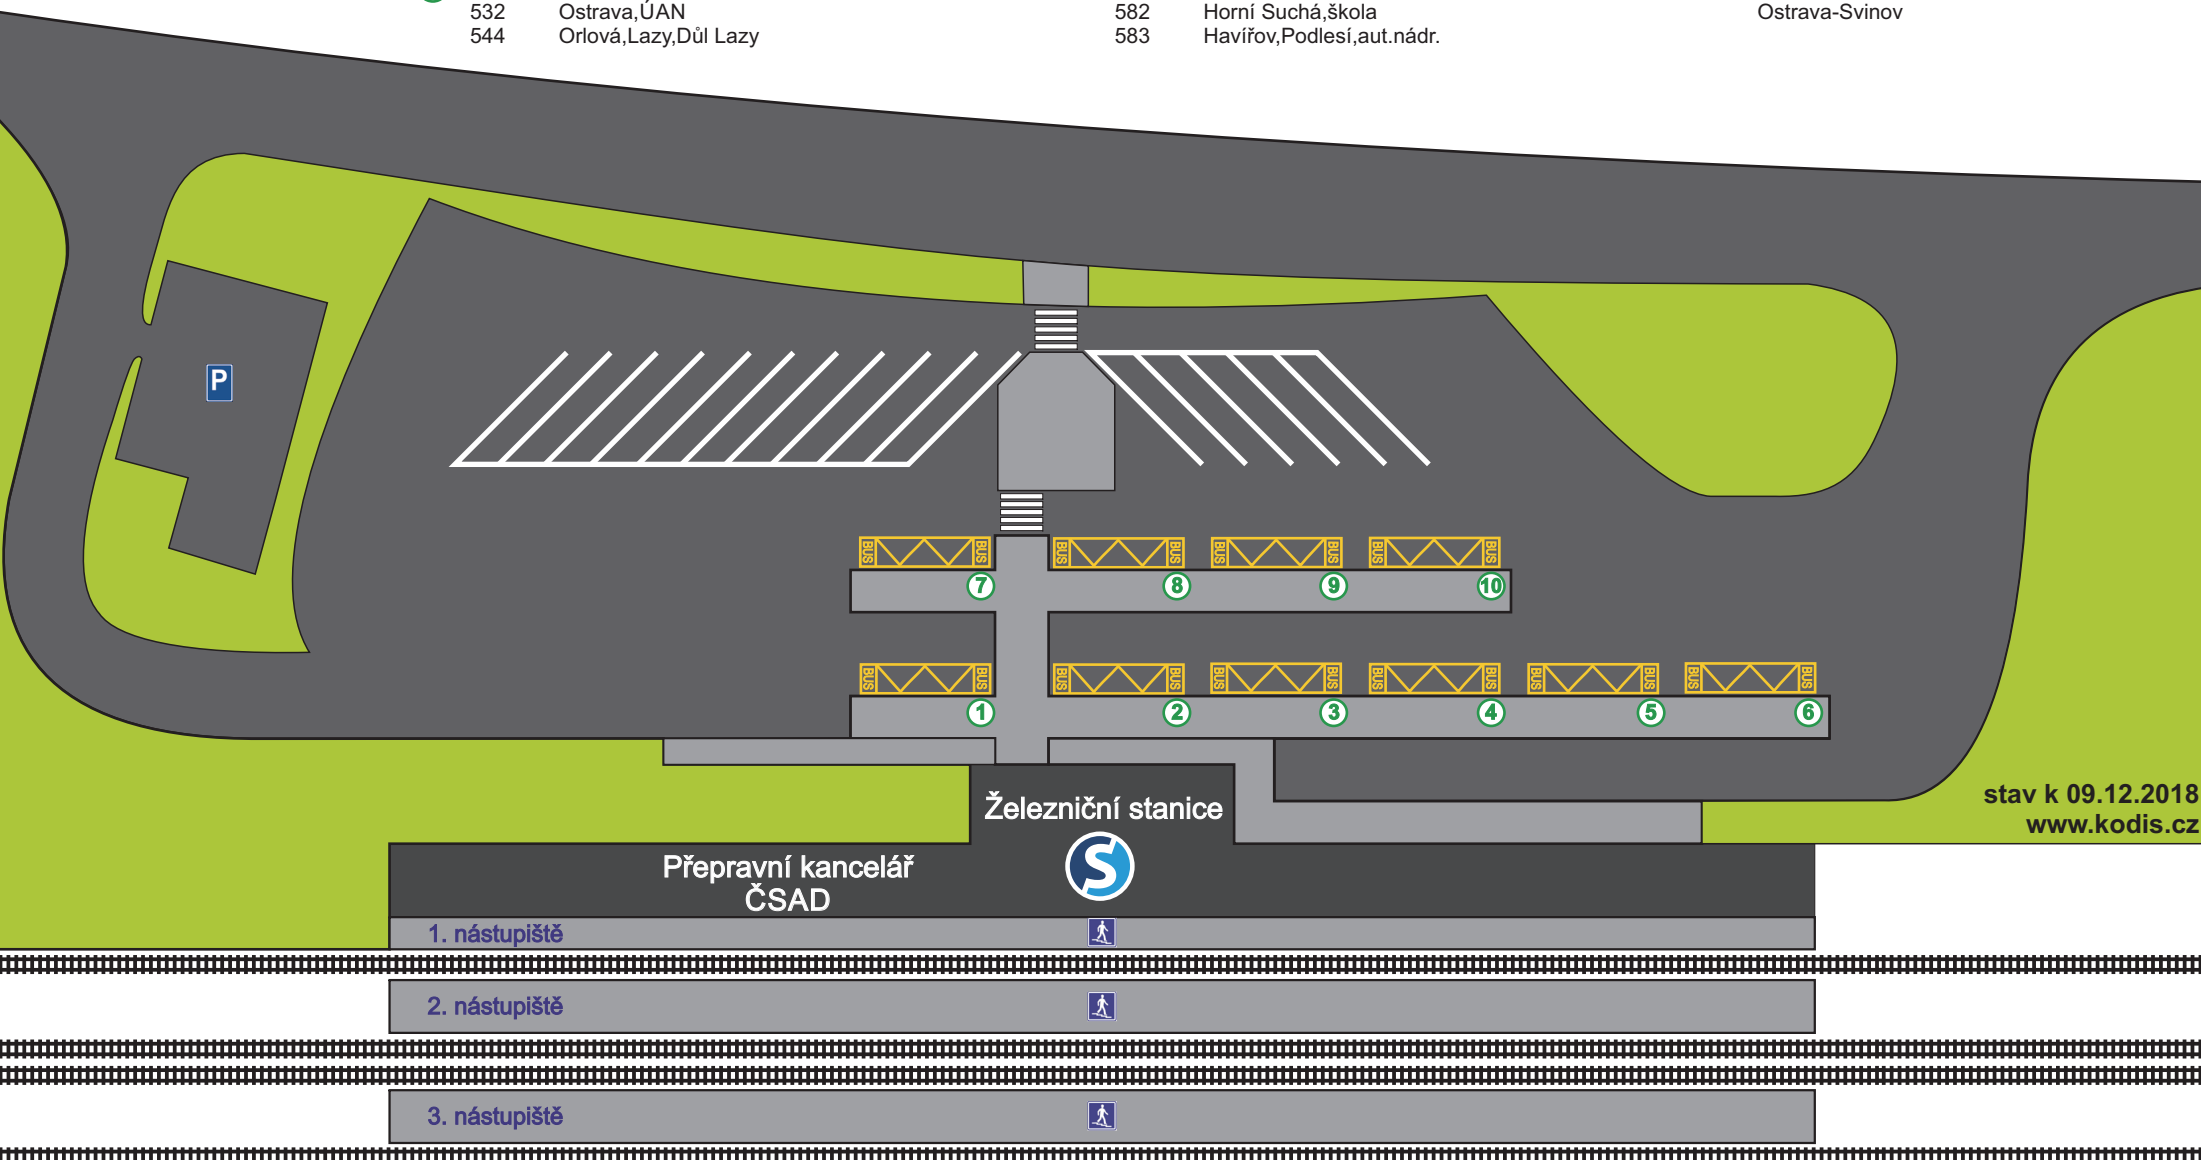

Karviná, Fryštát, autobusové nádraží

Karviná hlavní nádraží

① VÝSTUPNÍ ZASTÁVKA

② Linky MHD: 511, 516,
517, 518

③ Linky MHD: 512, 514

④ Linky MHD: 513, 518, 519, 520

⑤ 738 Český Těšín, Svibice, Slovenská
740 Nošovice, PZ Hyundai - hlavní brána
741 Nošovice, PZ Hyundai - hlavní brána
745 Komorní Lhotka, konečná
870515 Morávka, Bebek

⑥ Nepravidelná doprava

⑦ 531 Ostrava, Hranečnick
532 Ostrava, ÚAN
544 Orlová, Lazy, Důl Lazy

⑧ 534 Orlová, Lutyně, věžáky
535 Orlová, Lutyně, věžáky
539 Orlová, Lutyně, věžáky
546 Bohumín, Nový Bohumín, aut.st.

⑨ 533 Haviřov, Podlesí, aut.nádr.
540 Stonava, Důl Darkov, záv. 3
541 Stonava, Důl ČSM-Jih
581 Albrechtice, sídliště
582 Horní Suchá, škola
583 Haviřov, Podlesí, aut.nádr.

⑩ 536 Petrovice u Karv., Dolní Markl., dvůr
537 Petrovice u Karv., Závada, konečná -
Dětmarovice
538 Petrovice u Karv., Prstná, konečná

S2 Mosty u Jablunkova - Třinec - Český Těšín -
Karviná hl.n. - Bohumín - Ostrava hl.n. -
Ostrava-Svinov

stav k 09.12.2018
www.kodis.cz