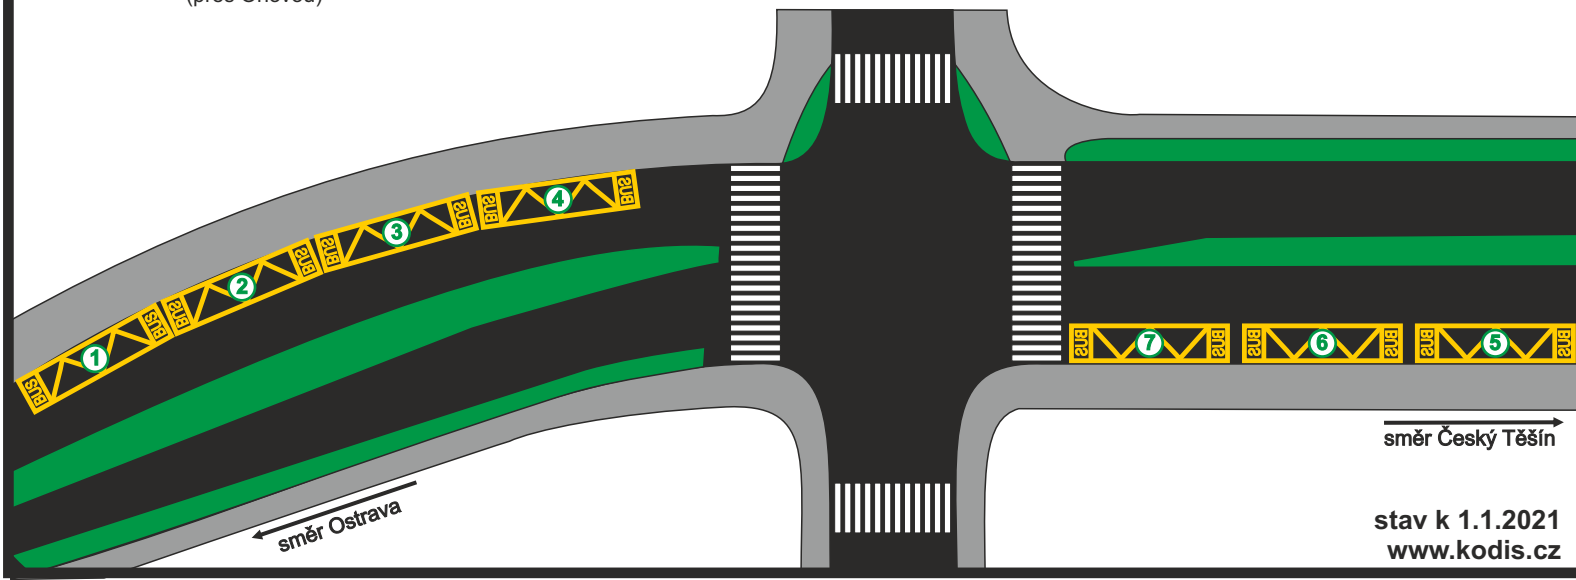

Karviná, Fryštát, univerzita

Integrovaný dopravní systém
Moravskoslezského kraje

- | | | | | | |
|---|--|---|--|---|--|
| ① | 531 Ostrava, Hranečník
532 Ostrava, ÚAN
544 Orlová, Lazy, Důl Lazy | ④ | 511 Karviná, Fryštát, aut.nádr.
513 Karviná, Staré Město, konečná
514 Karviná, Staré Město, konečná
516 Karviná, Fryštát, aut.nádr.
519 Karviná, Fryštát, aut.nádr.
520 Karviná, Staré Město, konečná | ⑥ | 391, 531, 532, 533, 534,
535, 544 Karviná, Fryštát, aut.nádr.
538 Petrovice u Karv., Prstná, konečná
539 Orlová, Lutyně, věžáky
546 Bohumín, Pudlov, ŽD točna |
| ② | 391 Morávka, Bebek
533 Havířov, Podlesí, aut.nádr.
538, 539, 546, 581, 582, 583,
738, 741 Karviná, Fryštát, aut.nádr. | ⑤ | 512 Karviná, Fryštát, aut.nádr.
513 Karviná, Ráj, Na Kopci
514 Karviná, Ráj, státní hranice
518 Karviná, Fryštát, aut.nádr.
519 Karviná, Fryštát, aut.nádr. (směr Ráj, Ščerba)
520 Karviná, Staré Město, konečná (směr Ráj, Ščerba) | ⑦ | 541 Stonava, Důl ČSM-Jih
581 Albrechtice, sídliště
582 Horní Suchá, škola
583 Havířov, Podlesí, aut.nádr.
738 Český Těšín, Svibice, Slovenská
741 Nošovice, PZ Hyundai - hlavní brána |
| ③ | 534 Ostrava, Hranečník
(přes Orlovou)
535 Ostrava, Hranečník
(přes Orlovou) | | | | |