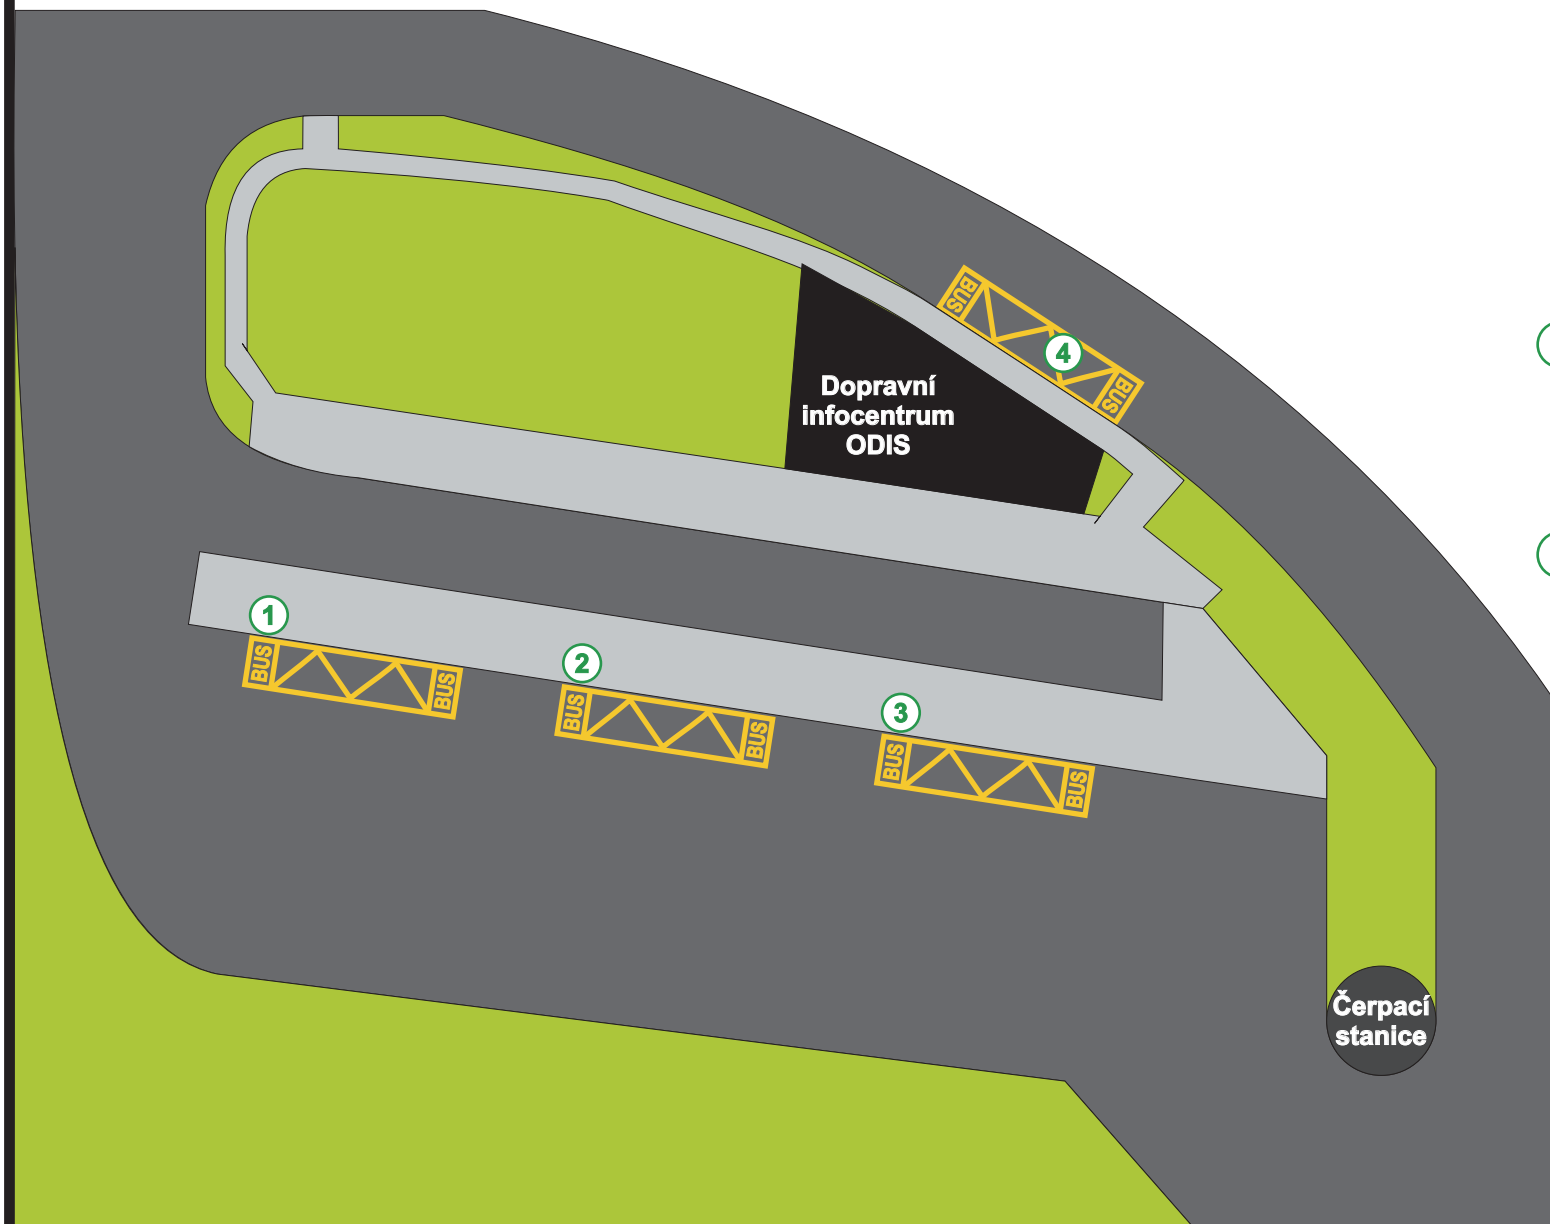

Orlová, Lutyně, autobusové nádraží

A-bus

A-bus

- ① 451 Havířov, Podlesí, aut. nádr.
Dětmarovice, EDĚ aut. st.
- 452 Havířov, Podlesí, aut. nádr.
- 460 Nošovice, PZ Hyundai - hl. brána
- 539 Karviná, Fryštát, aut. nádr.
Orlová, Lutyně, věžáky
- 554 Ostrava, Kunčice, NH jižní brána
- 562 Karviná, Důl Darkov
- 501, 502, 503, 504, 505 linky MHD

- ② 550 Ostrava, Hrabůvka, poliklinika
- 551 Ostrava, Hranečnick
- 552 Ostrava, ÚAN
- 553 Ostrava hl.n. / Ostrava, ÚAN

- ③ 557 Bohumín, Nový Bohumín, žel. st.
- 558 Bohumín, Nový Bohumín, žel. st.
- 559 Bohumín, Nový Bohumín, aut. st.
- 560 Bohumín, Nový Bohumín, aut. st.
- 563 Stonava, Důl ČSM-Jih
- 564 Dolní Lutyně, Věřňovice, rest.
Stonava, Důl ČSM-Jih
- 870514 Krásná, Vyšní Mohelnice,
hotel Visalaje

- ④ ⑤ VÝSTUPNÍ ZASTÁVKA