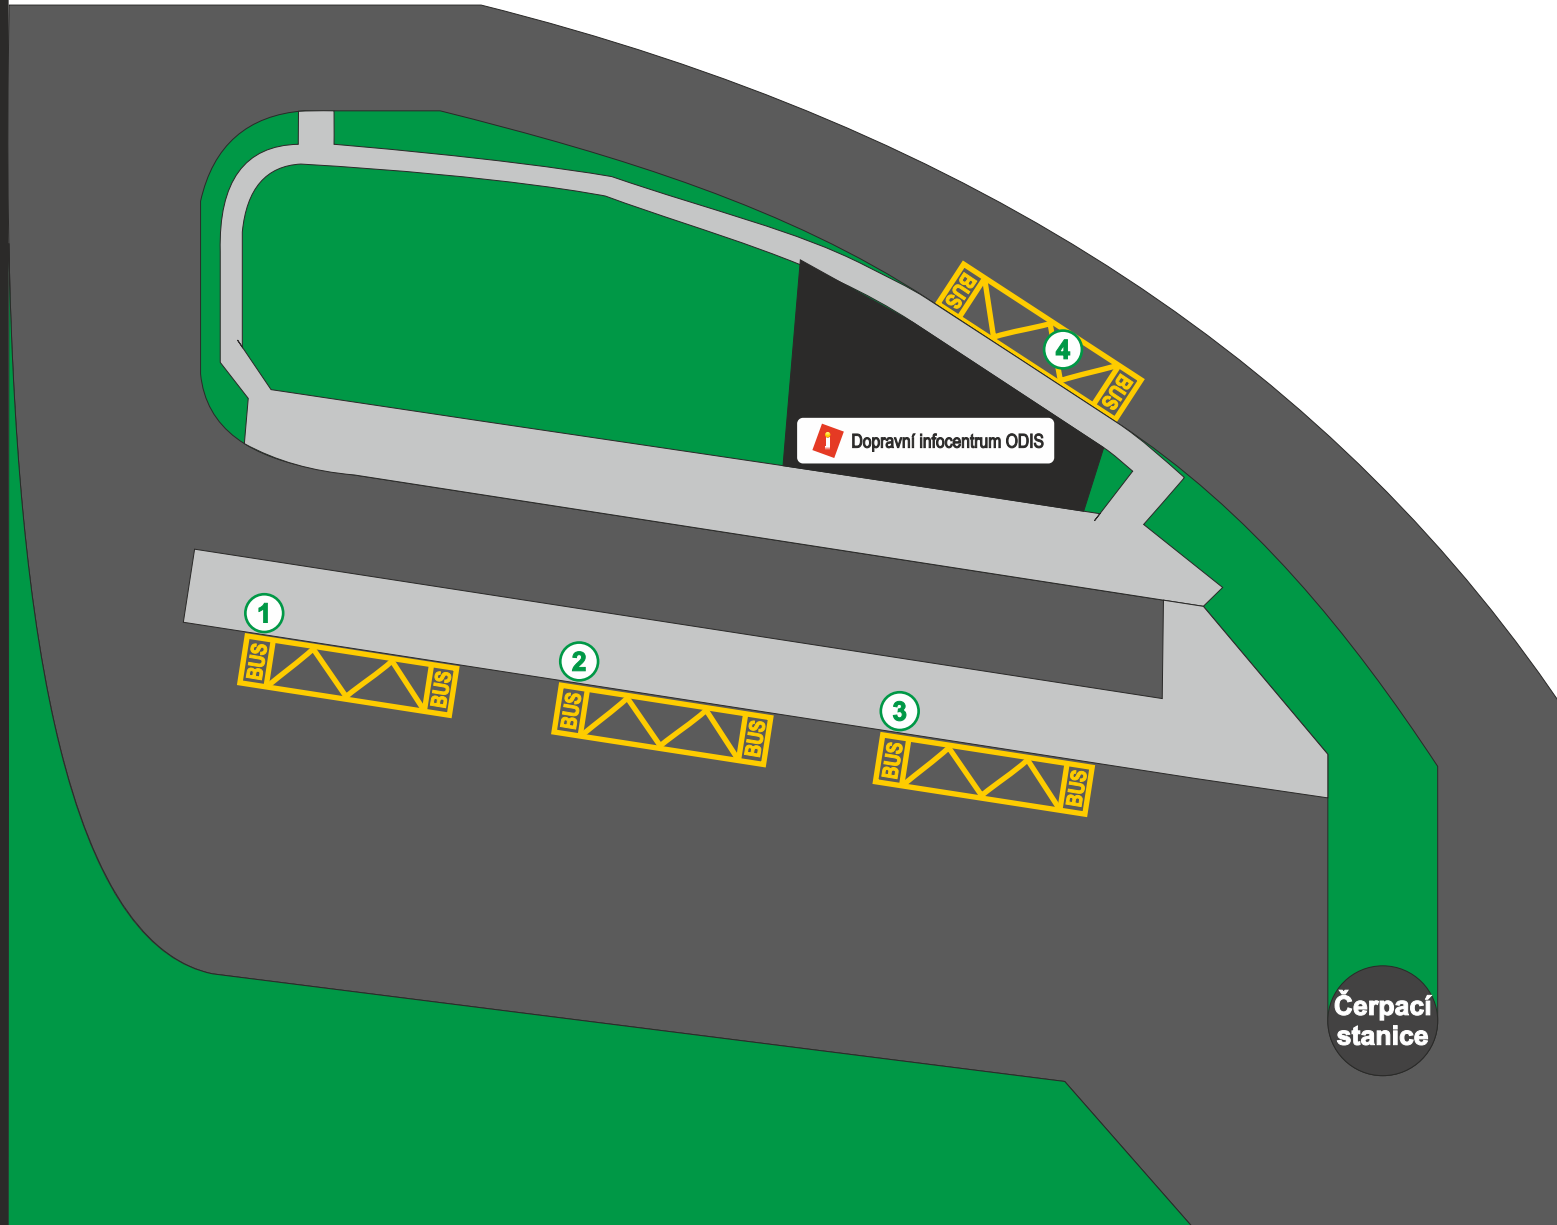

Orlová, Lutyně, autobusové nádraží

①

501, 502, 503, 504, 505 linky MHD
392 Krásná, Vyšní Mohelnice,
hotel Visalaje

②

451 Havířov, Podlesí, aut. nádr.
452 Havířov, Podlesí, aut. nádr.
460 Nošovice, PZ Hyundai - hl. brána
535 Ostrava, Hranečník
539 Orlová, Poruba, rest. Horník
550 Ostrava, Hrabůvka, poliklinika
552 Ostrava, ÚAN
553 Ostrava hl.n. / Ostrava, ÚAN
554 Ostrava, Kunčice, NH jižní brána
557 Bohumín, Nový Bohumín, žel. st.
558 Bohumín, Nový Bohumín, žel. st.
563 Stonava, Důl ČSM-Jih
564 Orlová, Lutyně, věžáky

③

451 Dětmorovice, EDĚ aut. st.
535 Karviná, Fryštát, aut. nádr.
539 Karviná, Fryštát, aut. nádr.
559 Bohumín, Nový Bohumín, aut. st.
562 Karviná, Důl Darkov
560 Bohumín, Nový Bohumín, aut. st.
564 Dolní Lutyně, Věřňovice, rest.

④

VÝSTUPNÍ ZASTÁVKA