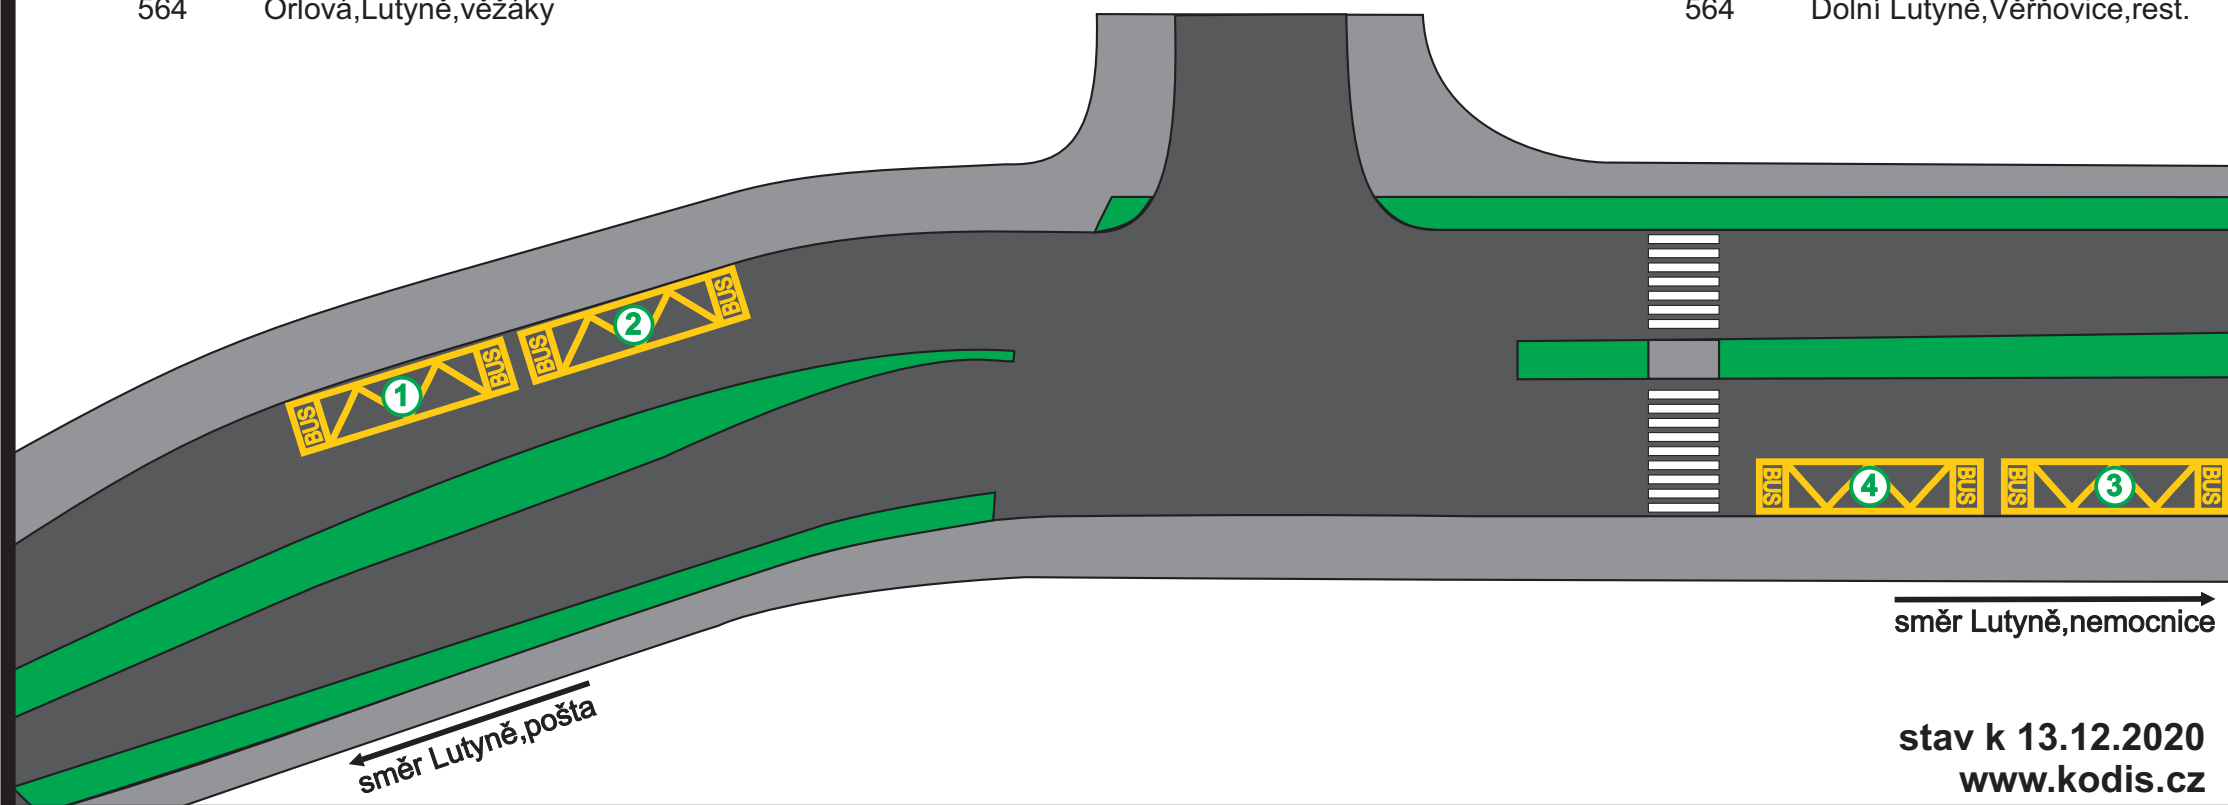

Orlová, Lutyně, střed

Integrovaný dopravní systém
Moravskoslezského kraje

- ① 451 Havířov, Podlesí, aut.nádr.
452 Havířov, Podlesí, aut.nádr.
460 Nošovice, PZ Hyundai - hlavní brána
534 Ostrava, Hranečník
535 Ostrava, Hranečník
539 Orlová, Poruba, rest. Horník
550 Ostrava, Hrabůvka, Poliklinika
552 Ostrava, ÚAN
553 Ostrava, ÚAN
554 Ostrava, Kunčice, NH jižní brána
557 Bohumín, Pudlov, ŽD točna
558 Bohumín, Pudlov, střed
563 Stonava, Důl ČSM-Jih
564 Orlová, Lutyně, věžáky

- ② 501 Orlová, Lazy, u Kornase
502 Orlová, Poruba, škola
503 Orlová, Lazy, Důl Lazy
504 Orlová, Poruba, škola
505 Dolní Lutyně, Věřňovice, rest.

- ④ 501 Dětmарovice, Koukolná
502 Orlová, Lazy, Důl Lazy
503 Orlová, Lutyně, aut.nádr.
504 Dětmарovice, žel.st.
505 Orlová, Lutyně, aut.nádr.

- ③ 451 Dětmарovice, EDĚ aut.st.
452 Orlová, Lutyně, aut.nádr.
460 Orlová, Lutyně, aut.nádr.
534 Karviná, Fryštát, aut.nádr.
535 Karviná, Fryštát, aut.nádr.
539 Karviná, Fryštát, aut.nádr.
550 Orlová, Lutyně, aut.nádr.
552 Orlová, Lutyně, aut.nádr.
553 Orlová, Lutyně, aut.nádr.
554 Orlová, Lutyně, aut.nádr.
557 Orlová, Lutyně, aut.nádr.
558 Orlová, Lutyně, aut.nádr.
563 Orlová, Lutyně, aut.nádr.
564 Dolní Lutyně, Věřňovice, rest.