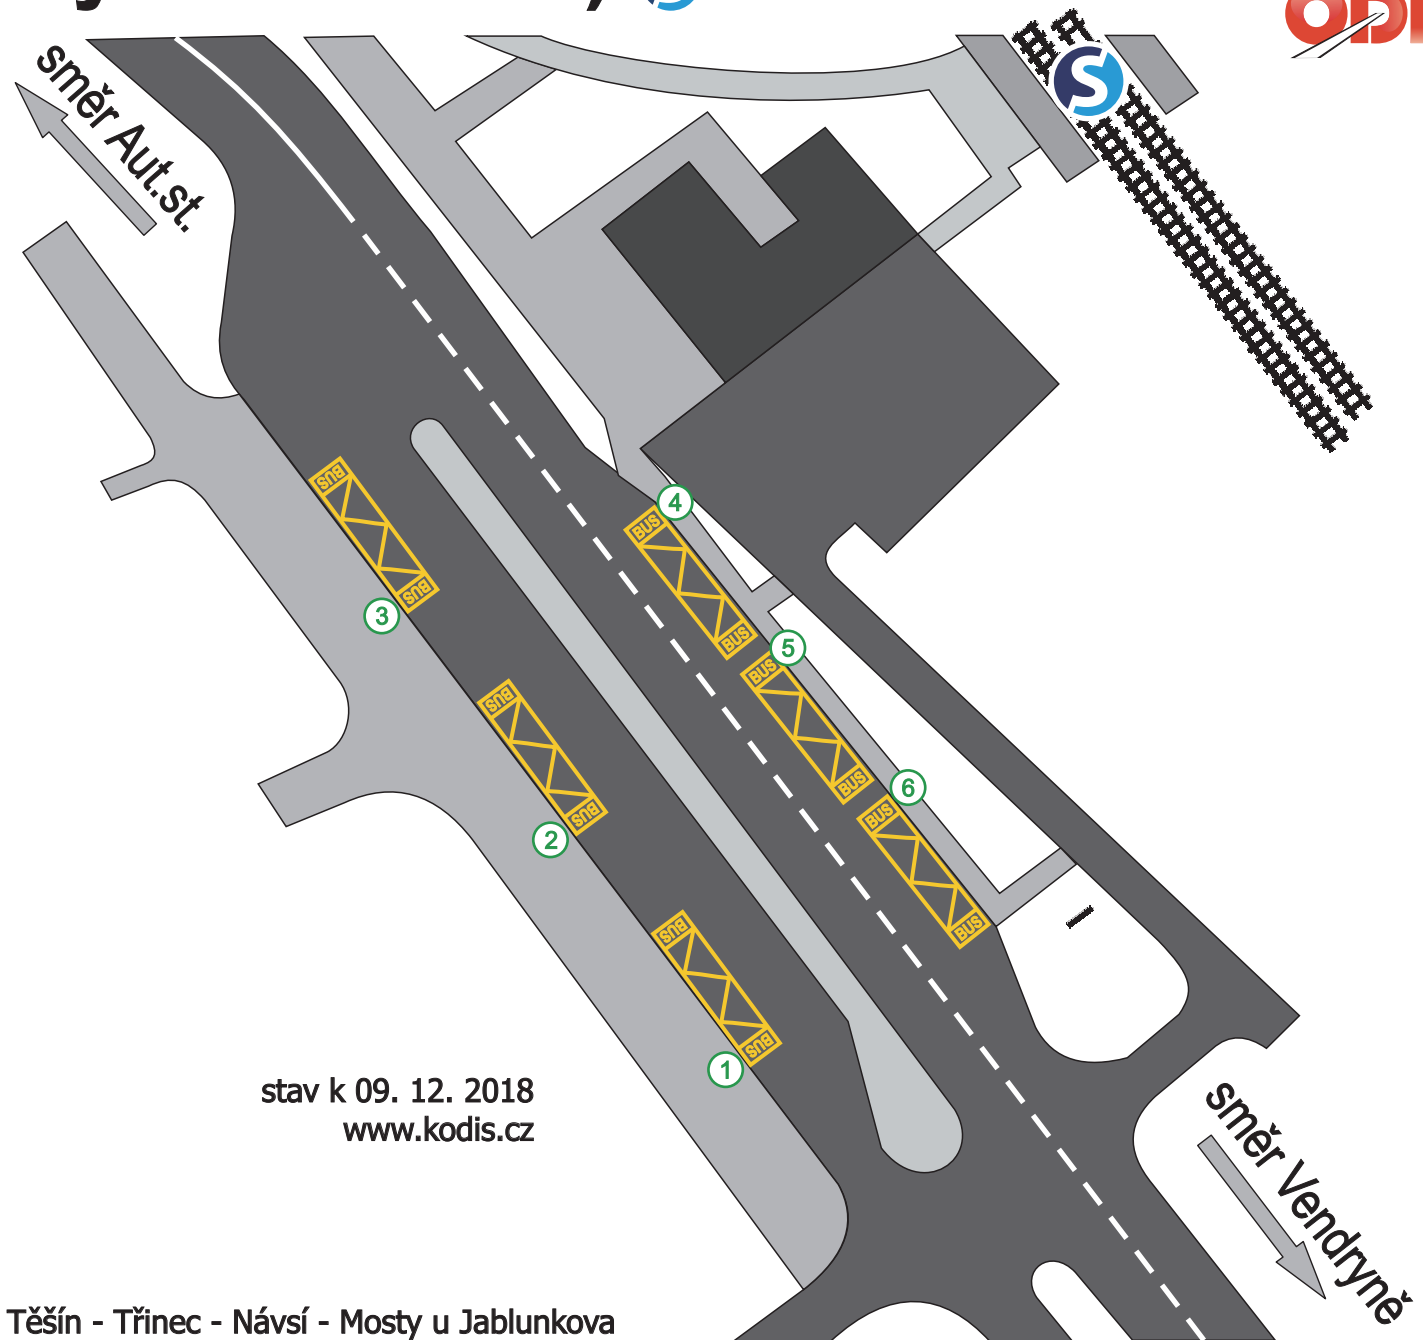

# Třinec, Lyžbice, nám. T. G. Masaryka

- ② 764 Karpentná  
769 Vendryně  
770 Bystřice  
771 Nýdek  
772 Nýdek

- ③ 701 Lyžbice, škola  
710 směr Kamionka  
714 směr Oldřichovice  
717 směr Sosna přes Terasu

- ④ 710 směr Kanada

- ⑤ 701 směr Sosna  
714 směr aut.nádr.  
715 směr Sosna

- ⑥ 732 Havířov  
750 Frýdek-Místek  
766, 769, 770, 771, 772 Třinec  
776 Nošovice  
781, 783, 784, 786, 787 Třinec

- VLAK  
S2 Ostrava - Bohumín - Karviná - Český Těšín - Třinec - Návsí - Mosty u Jablunkova  
R60 Návsí - Český Těšín - Havířov - Ostrava hl.n.