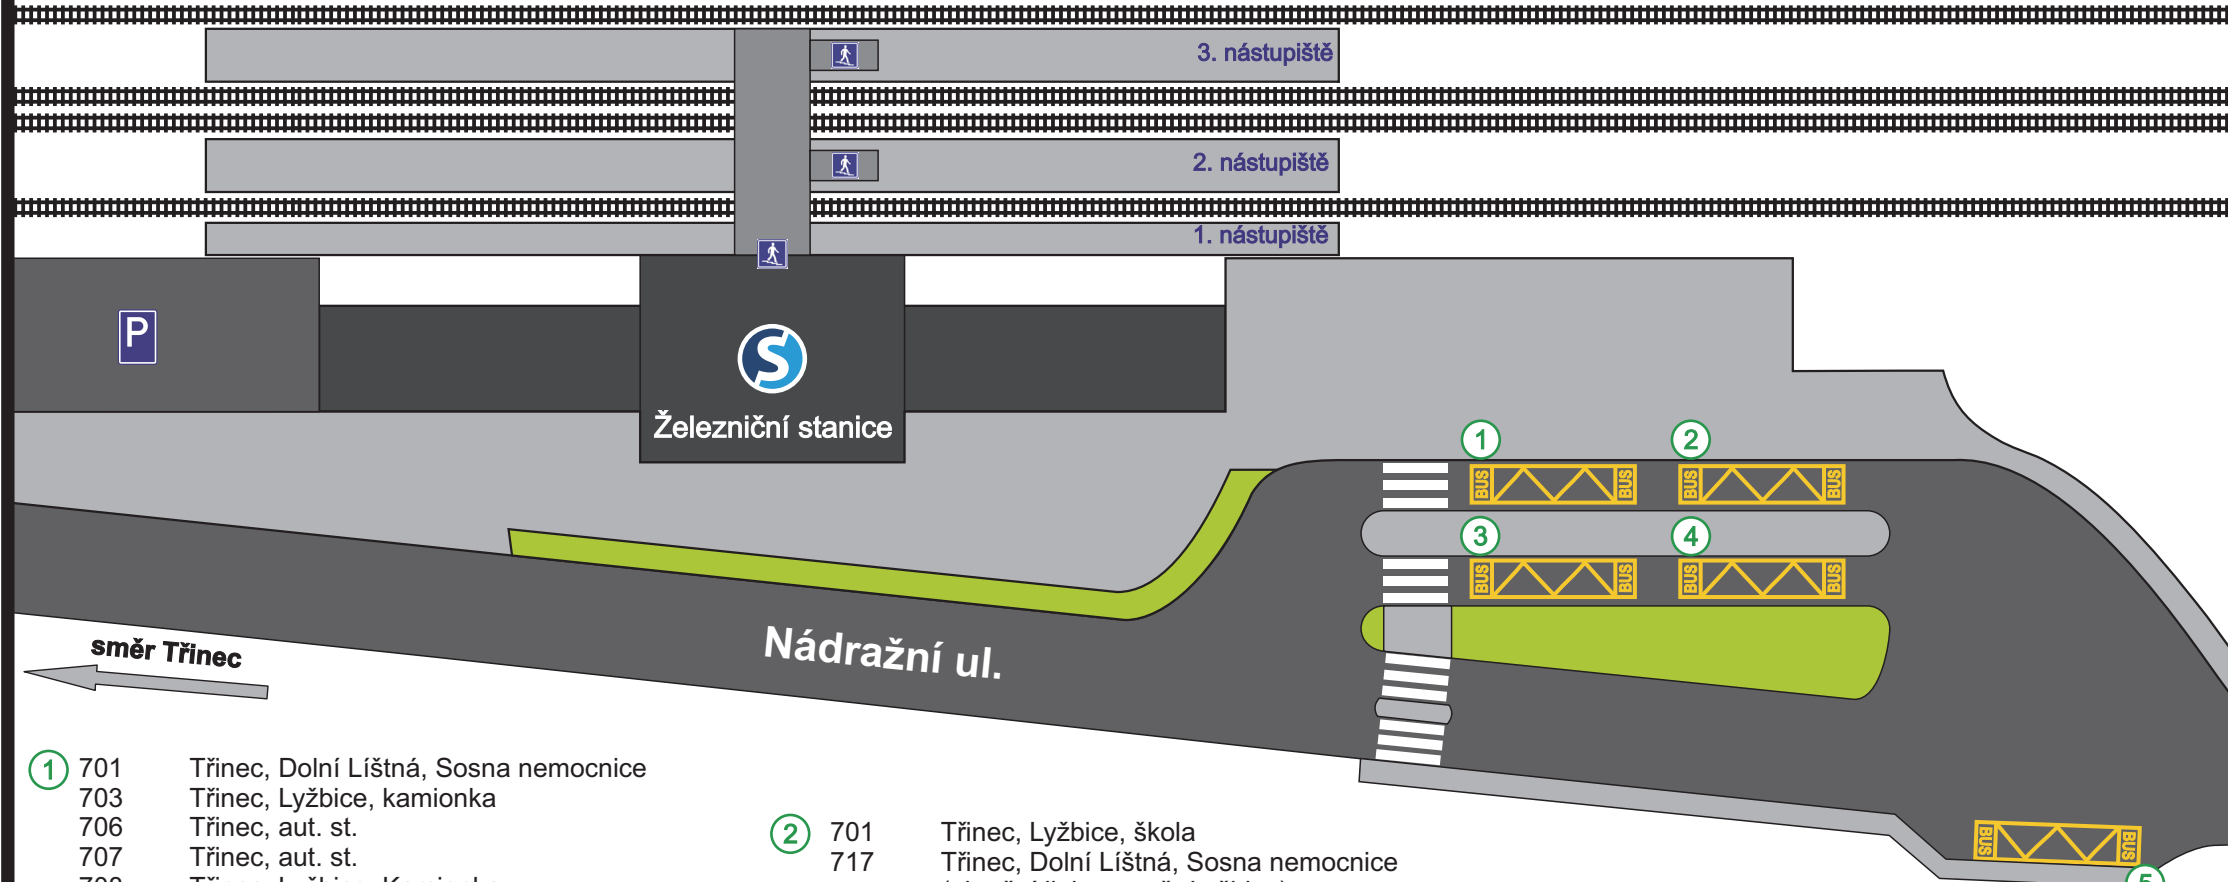

Třinec, železniční stanice

Třinec (Trzyniec)

- ① 701 Třinec, Dolní Lištná, Sosna nemocnice
- 703 Třinec, Lyžbice, kamionka
- 706 Třinec, aut. st.
- 707 Třinec, aut. st.
- 708 Třinec, Lyžbice, Kamionka
- Třinec, Dolní Lištná, Sosna nemocnice
- 711 Třinec, Dolní Lištná, Sosna nemocnice
- 715 Třinec, Dolní Lištná, Sosna nemocnice
(okružní linka - směr Terasa i Sosna)
- 717 Třinec, Dolní Lištná, Sosna nemocnice
- 718 Třinec, Lyžbice, Kamionka
- 732 Třinec, aut. st. pod Kanadou / Jablunkov, aut.st.
- 733 Třinec, aut. st. / Třinec, aut. st. pod Kanadou
- 734 Třinec, aut. st. / Třinec, aut. st. pod Kanadou
- 735 Třinec, aut. st. pod Kanadou
- 768 Vendryně, konečná

- ② 701 Třinec, Lyžbice, škola
- 717 Třinec, Dolní Lištná, Sosna nemocnice
(okružní linka - směr Lyžbice)

- ③ 702 Třinec, Kanada, SOŠ
- 712 Třinec, Tyra, hájenka
- 714 Třinec, Oldřichovice, ves

- ④ 713 Třinec, Guty, konečná
- 718 Třinec, Guty, konečná (přes Nebory)

-  VLAK
- S2 Mosty u Jablunkova - Návsí - Třinec -
- Český Těšín - Karviná - Bohumín - Ostrava
- R61 Třinec - Český Těšín - Havířov - Ostrava - Opava

- ⑤ 703 Třinec, Konská, PZ konečná
- 706 Třinec, Kojkovice, konečná
- 712 Třinec, Konská, žel. st.
- 732 Havířov, Město, žel.st.
- 733 Těrlicko, obecní úřad
- 734 Český Těšín, aut. st.
- 735 Havířov, Podlesí, Těšínská
- 768 Třinec, Konská, žel. st.

VÝSTUPNÍ

směr Český Těšín 