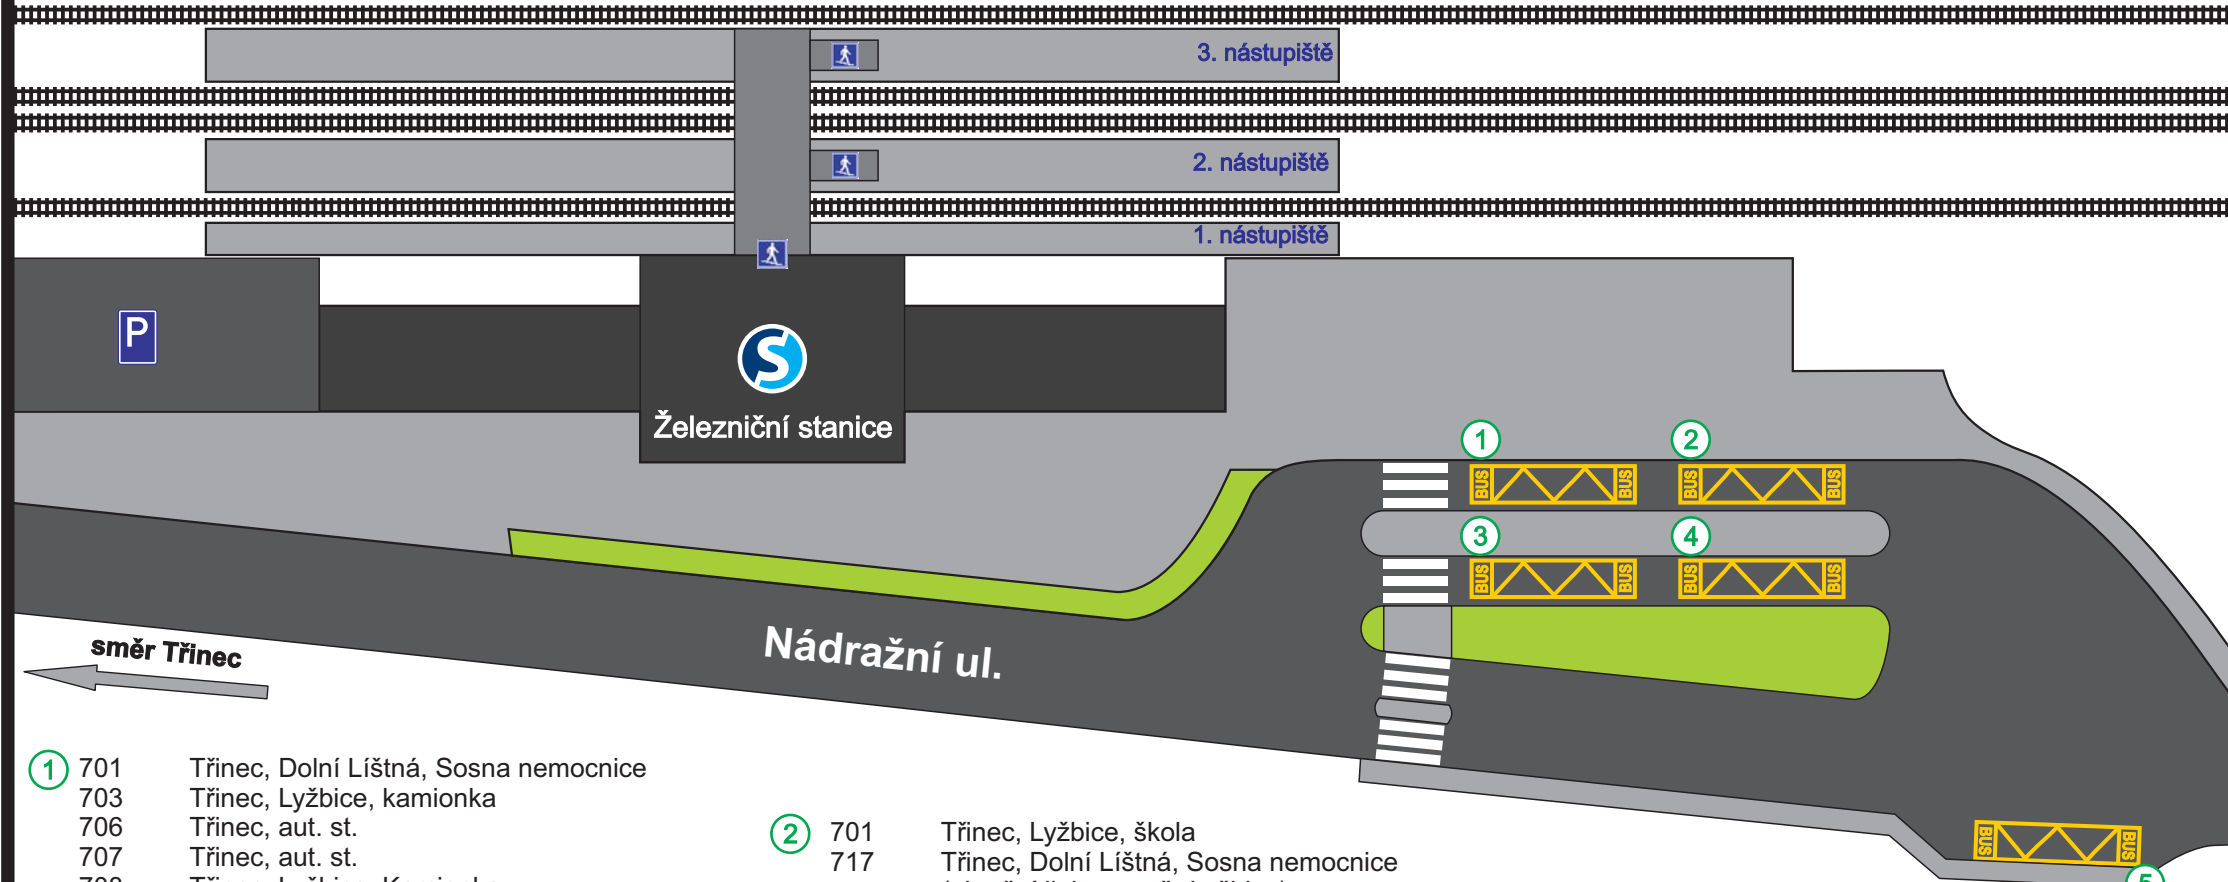

Třinec, železniční stanice

Integrovaný dopravní systém
Moravskoslezského kraje

Třinec (Trzyniec)

- ① 701 Třinec, Dolní Lištná, Sosna nemocnice
- 703 Třinec, Lyžbice, kamionka
- 706 Třinec, aut. st.
- 707 Třinec, aut. st.
- 708 Třinec, Lyžbice, Kamionka
- Třinec, Dolní Lištná, Sosna nemocnice
- 711 Třinec, Dolní Lištná, Sosna nemocnice
- 715 Třinec, Dolní Lištná, Sosna nemocnice
(okružní linka - směr Terasa i Sosna)
- 717 Třinec, Dolní Lištná, Sosna nemocnice
- 718 Třinec, Lyžbice, Kamionka
- 732 Třinec, aut. st. pod Kanadou / Jablunkov, aut.st.
- 733 Třinec, aut. st. / Třinec, aut. st. pod Kanadou
- 734 Třinec, aut. st. / Třinec, aut. st. pod Kanadou
- 735 Třinec, aut. st. pod Kanadou
- 768 Vendryně, konečná

- ② 701 Třinec, Lyžbice, škola
- 717 Třinec, Dolní Lištná, Sosna nemocnice
(okružní linka - směr Lyžbice)

- ③ 702 Třinec, Kanada, SOŠ
- 712 Třinec, Tyra, hájenka
- 714 Třinec, Oldřichovice, ves

- ④ 713 Třinec, Guty, konečná
- 716 Třinec, Guty, konečná (přes Nebory)

-  VLAK
- S2 Mosty u Jablunkova - Návsí - Třinec -
- Český Těšín - Karviná - Bohumín - Ostrava - Studénka
- R61 Třinec - Český Těšín - Havířov - Ostrava - Opava

- ⑤ 703 Třinec, Konská, PZ konečná
- 706 Třinec, Kojkovice, konečná
- 712 Třinec, Konská, žel. st.
- 732 Havířov, Město, žel.st.
- 733 Těrlicko, obecní úřad
- 734 Český Těšín, aut. st.
- 735 Havířov, Podlesí, Těšínská
- 768 Třinec, Konská, žel. st.
- VÝSTUPNÍ