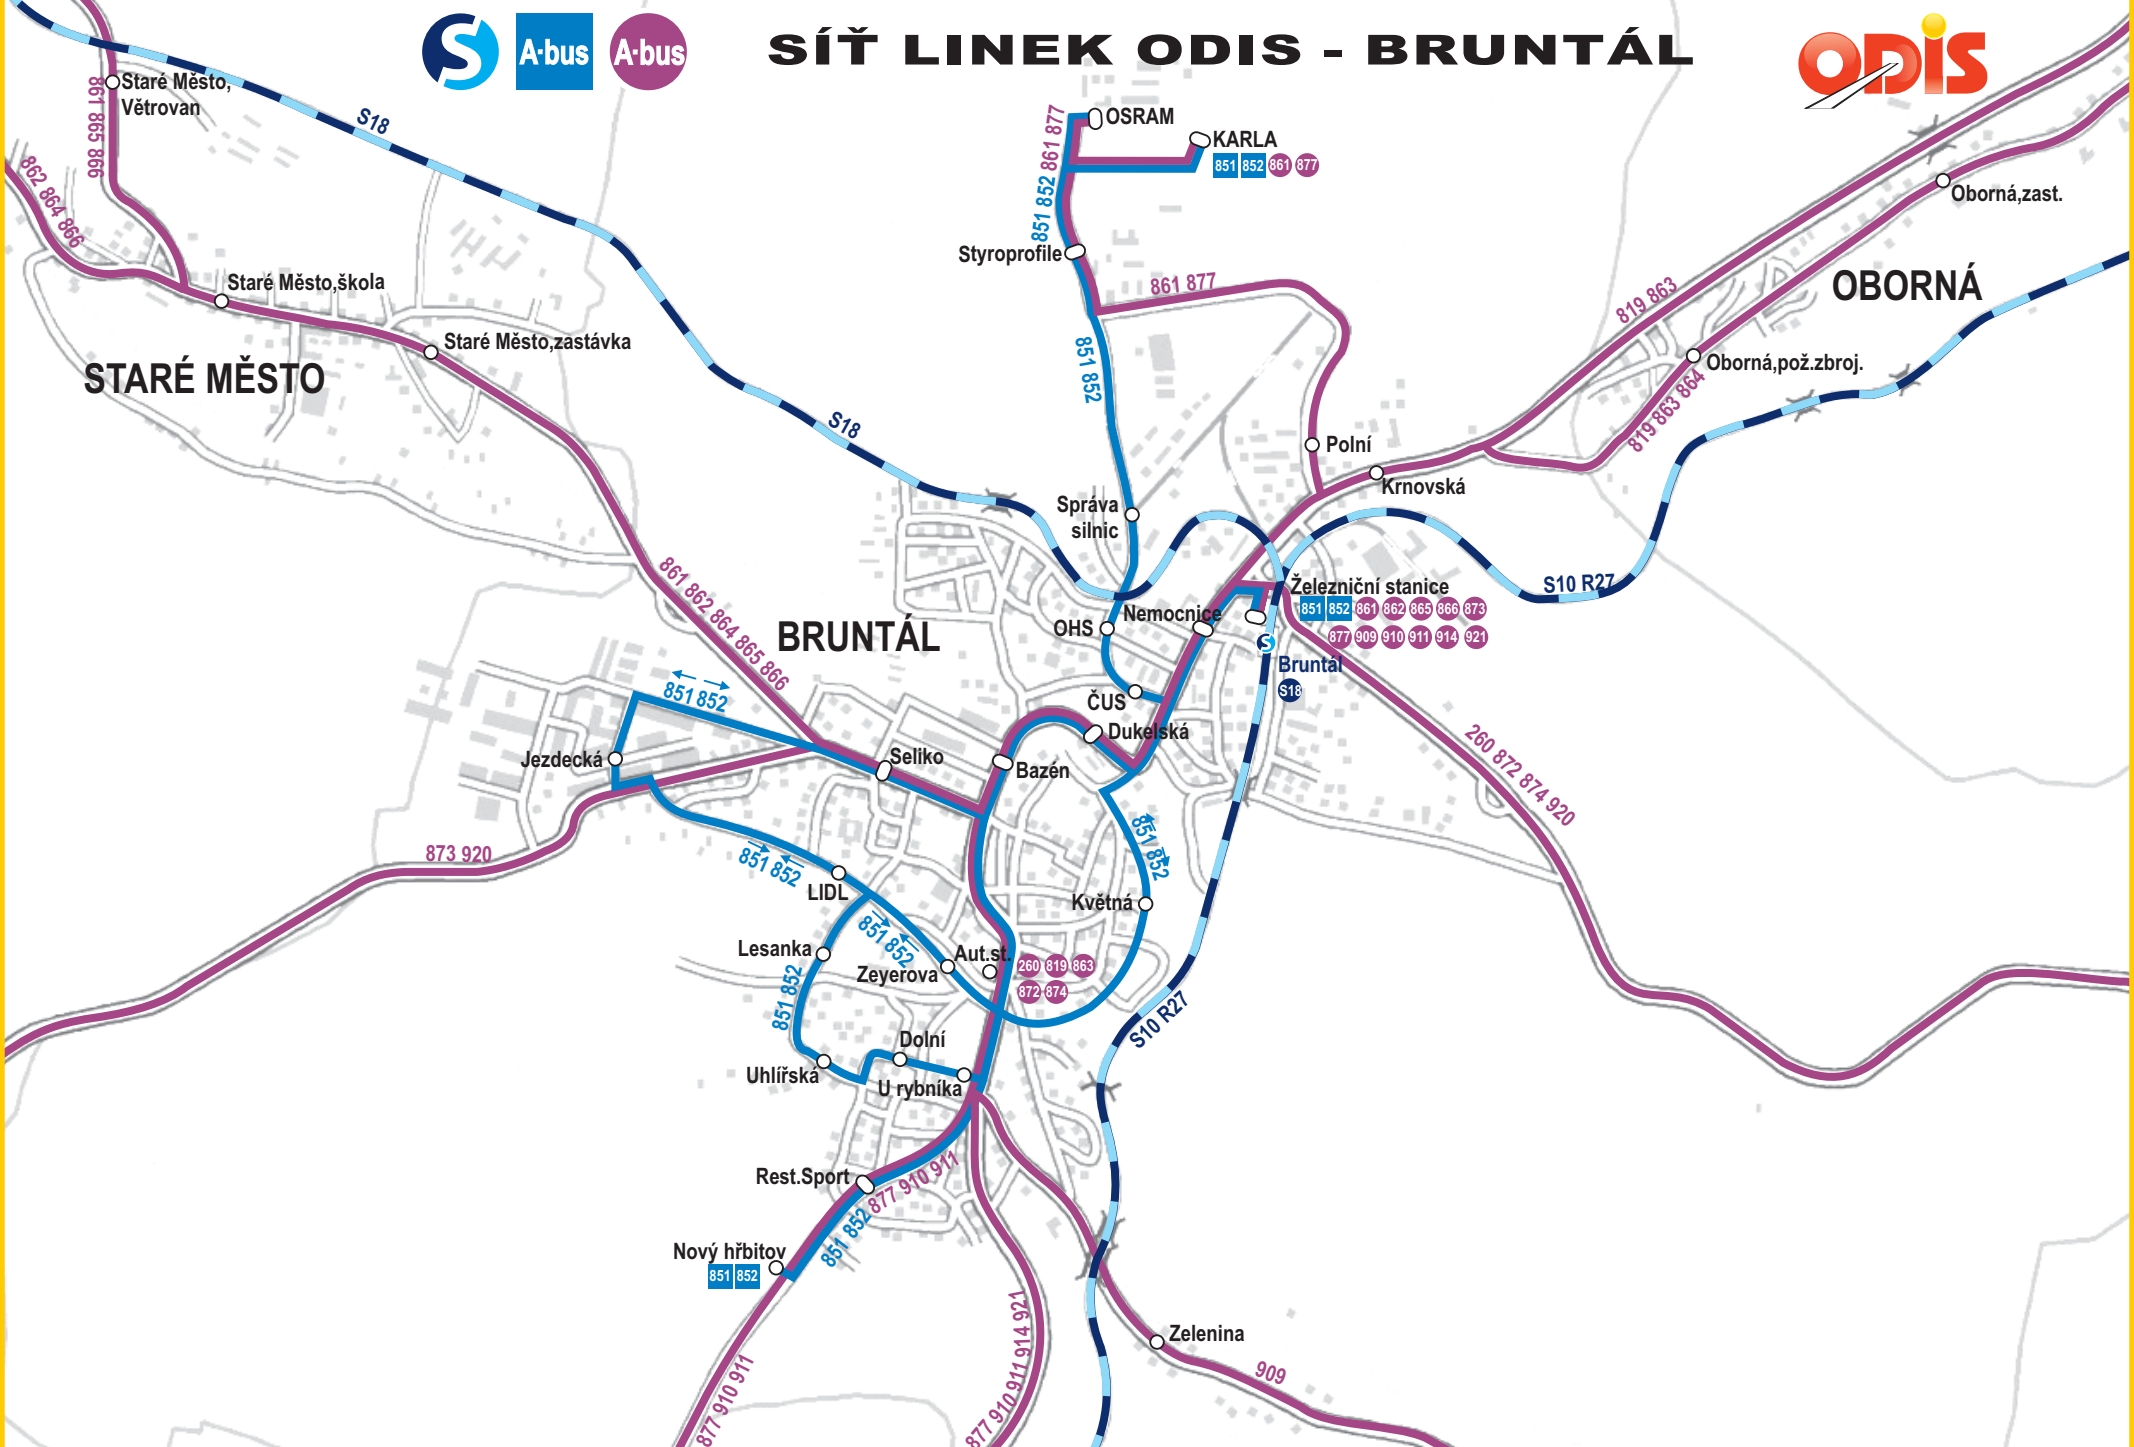

směr Světlá Hora

směr Malá Morávka

směr Rudná pod Pradědem

směr Václavov

# SÍŤ LINEK ODIS - BRUNTÁL

směr Nové Heřminovy

směr Milotice n. Opavou

směr Milotice n. Opavou

## STARÉ MĚSTO

## OBORNÁ

směr Moravskoslezský Kočov

směr Valšov

směr Mezina