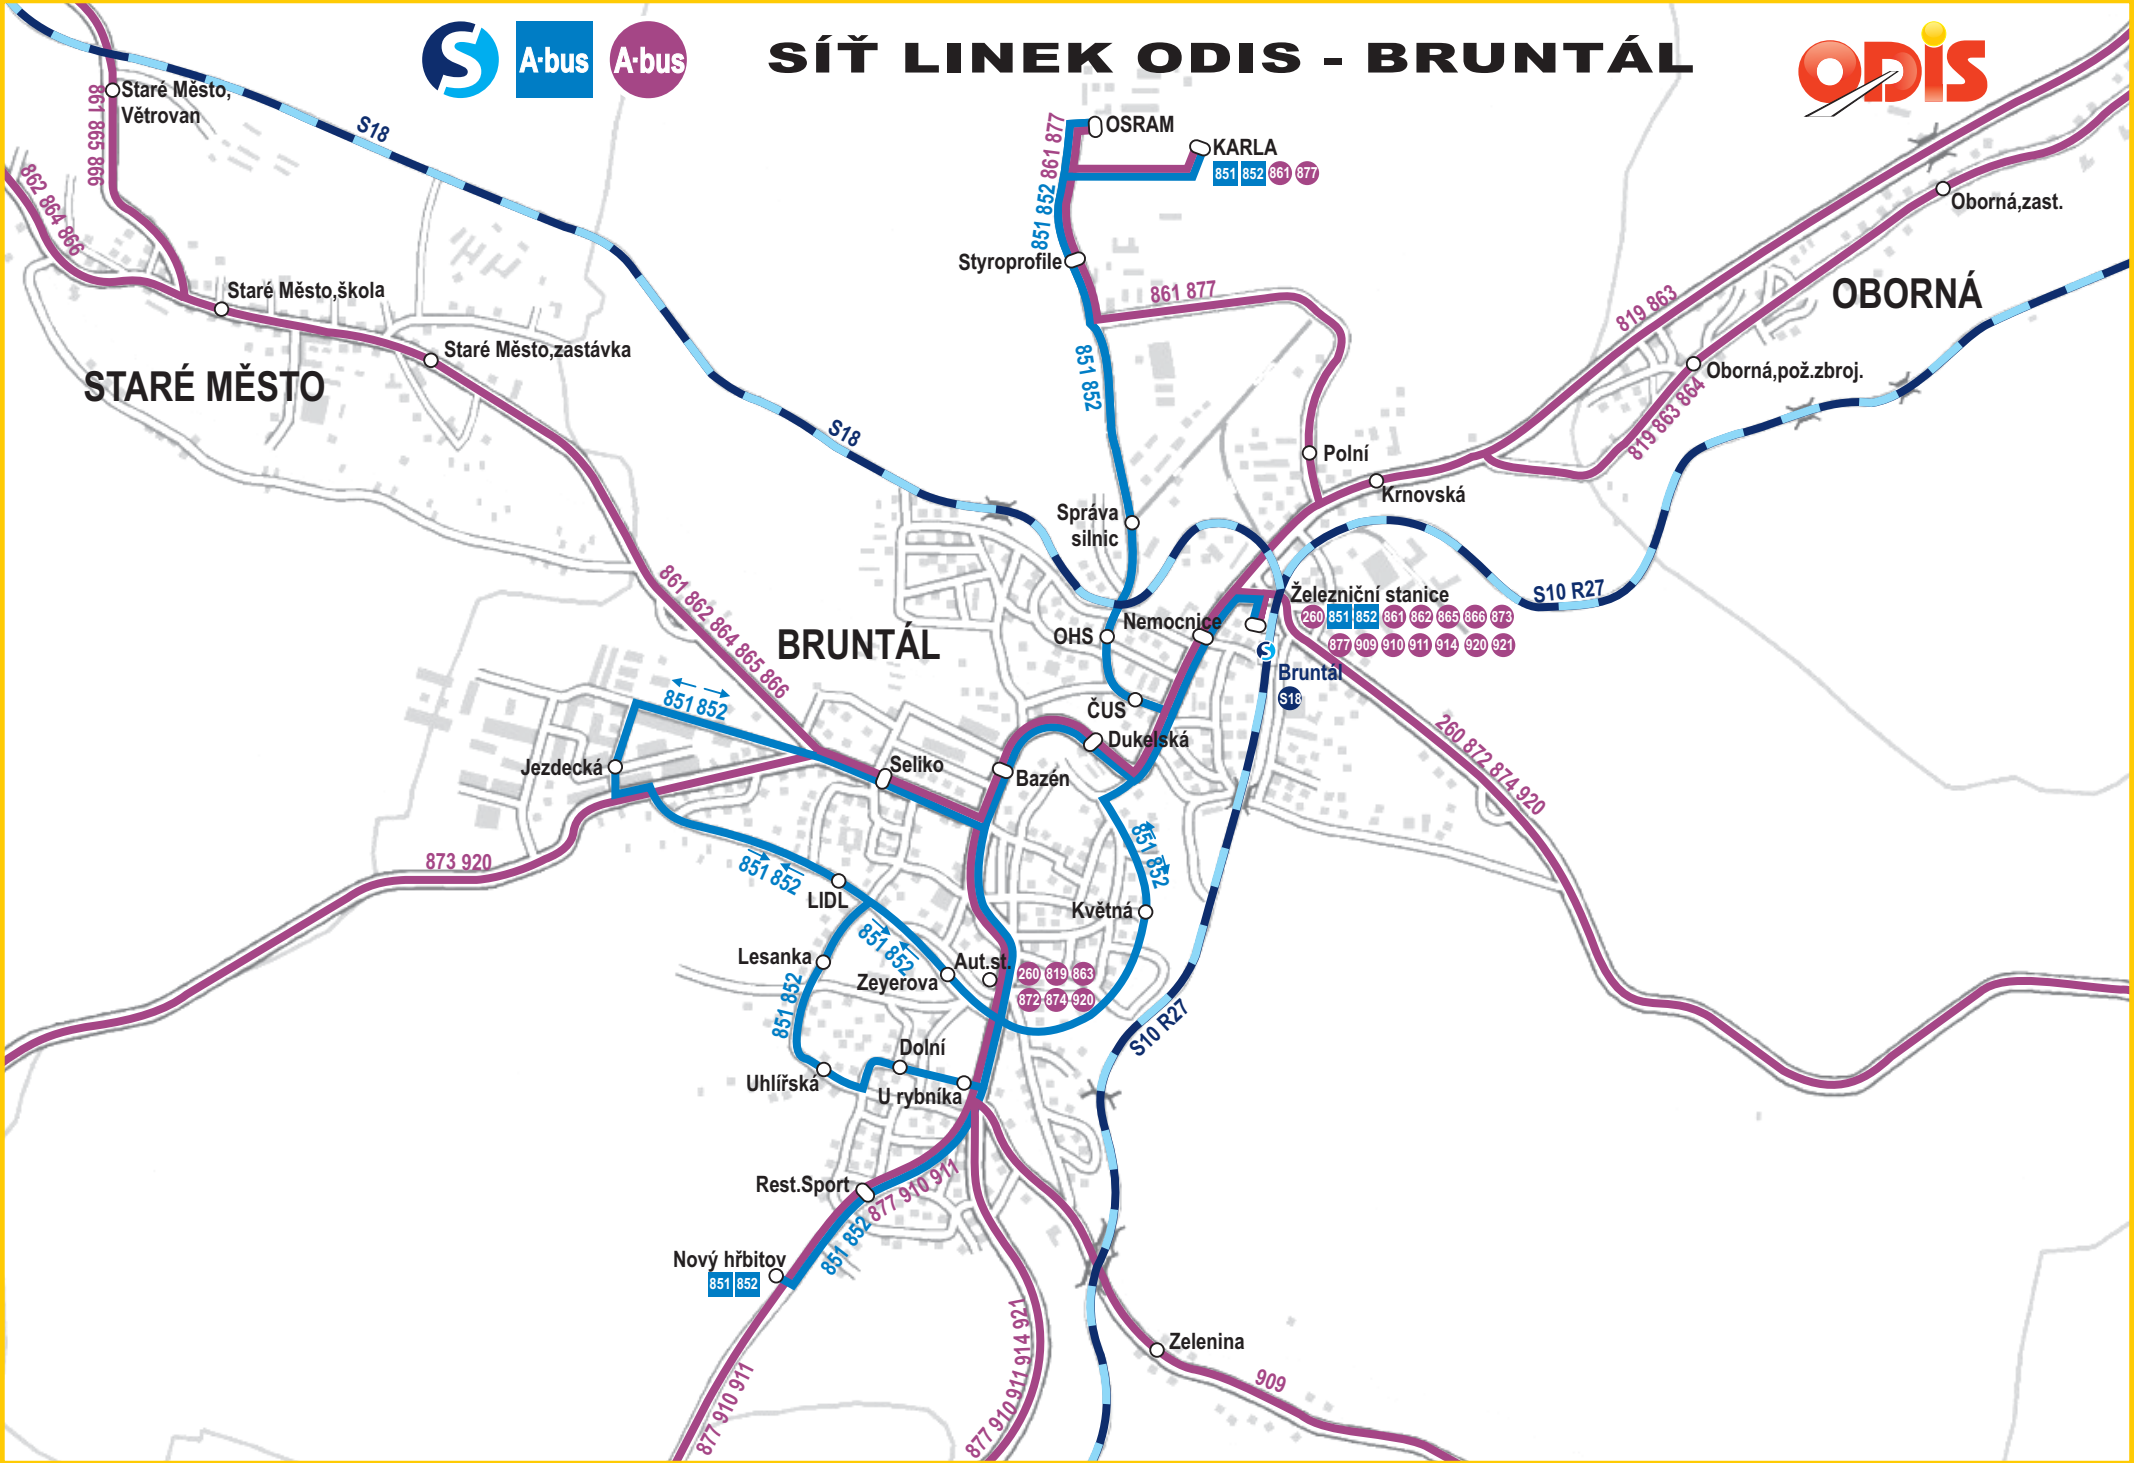

směr Světlá Hora

směr Malá Morávka

směr Rudná pod Pradědem

směr Václavov

SÍŤ LINEK ODIS - BRUNTÁL

směr Nové Heřminovy

směr Milotice n. Opavou

směr Milotice n. Opavou

směr Moravskoslezský Kočov

směr Valšov

směr Mezina