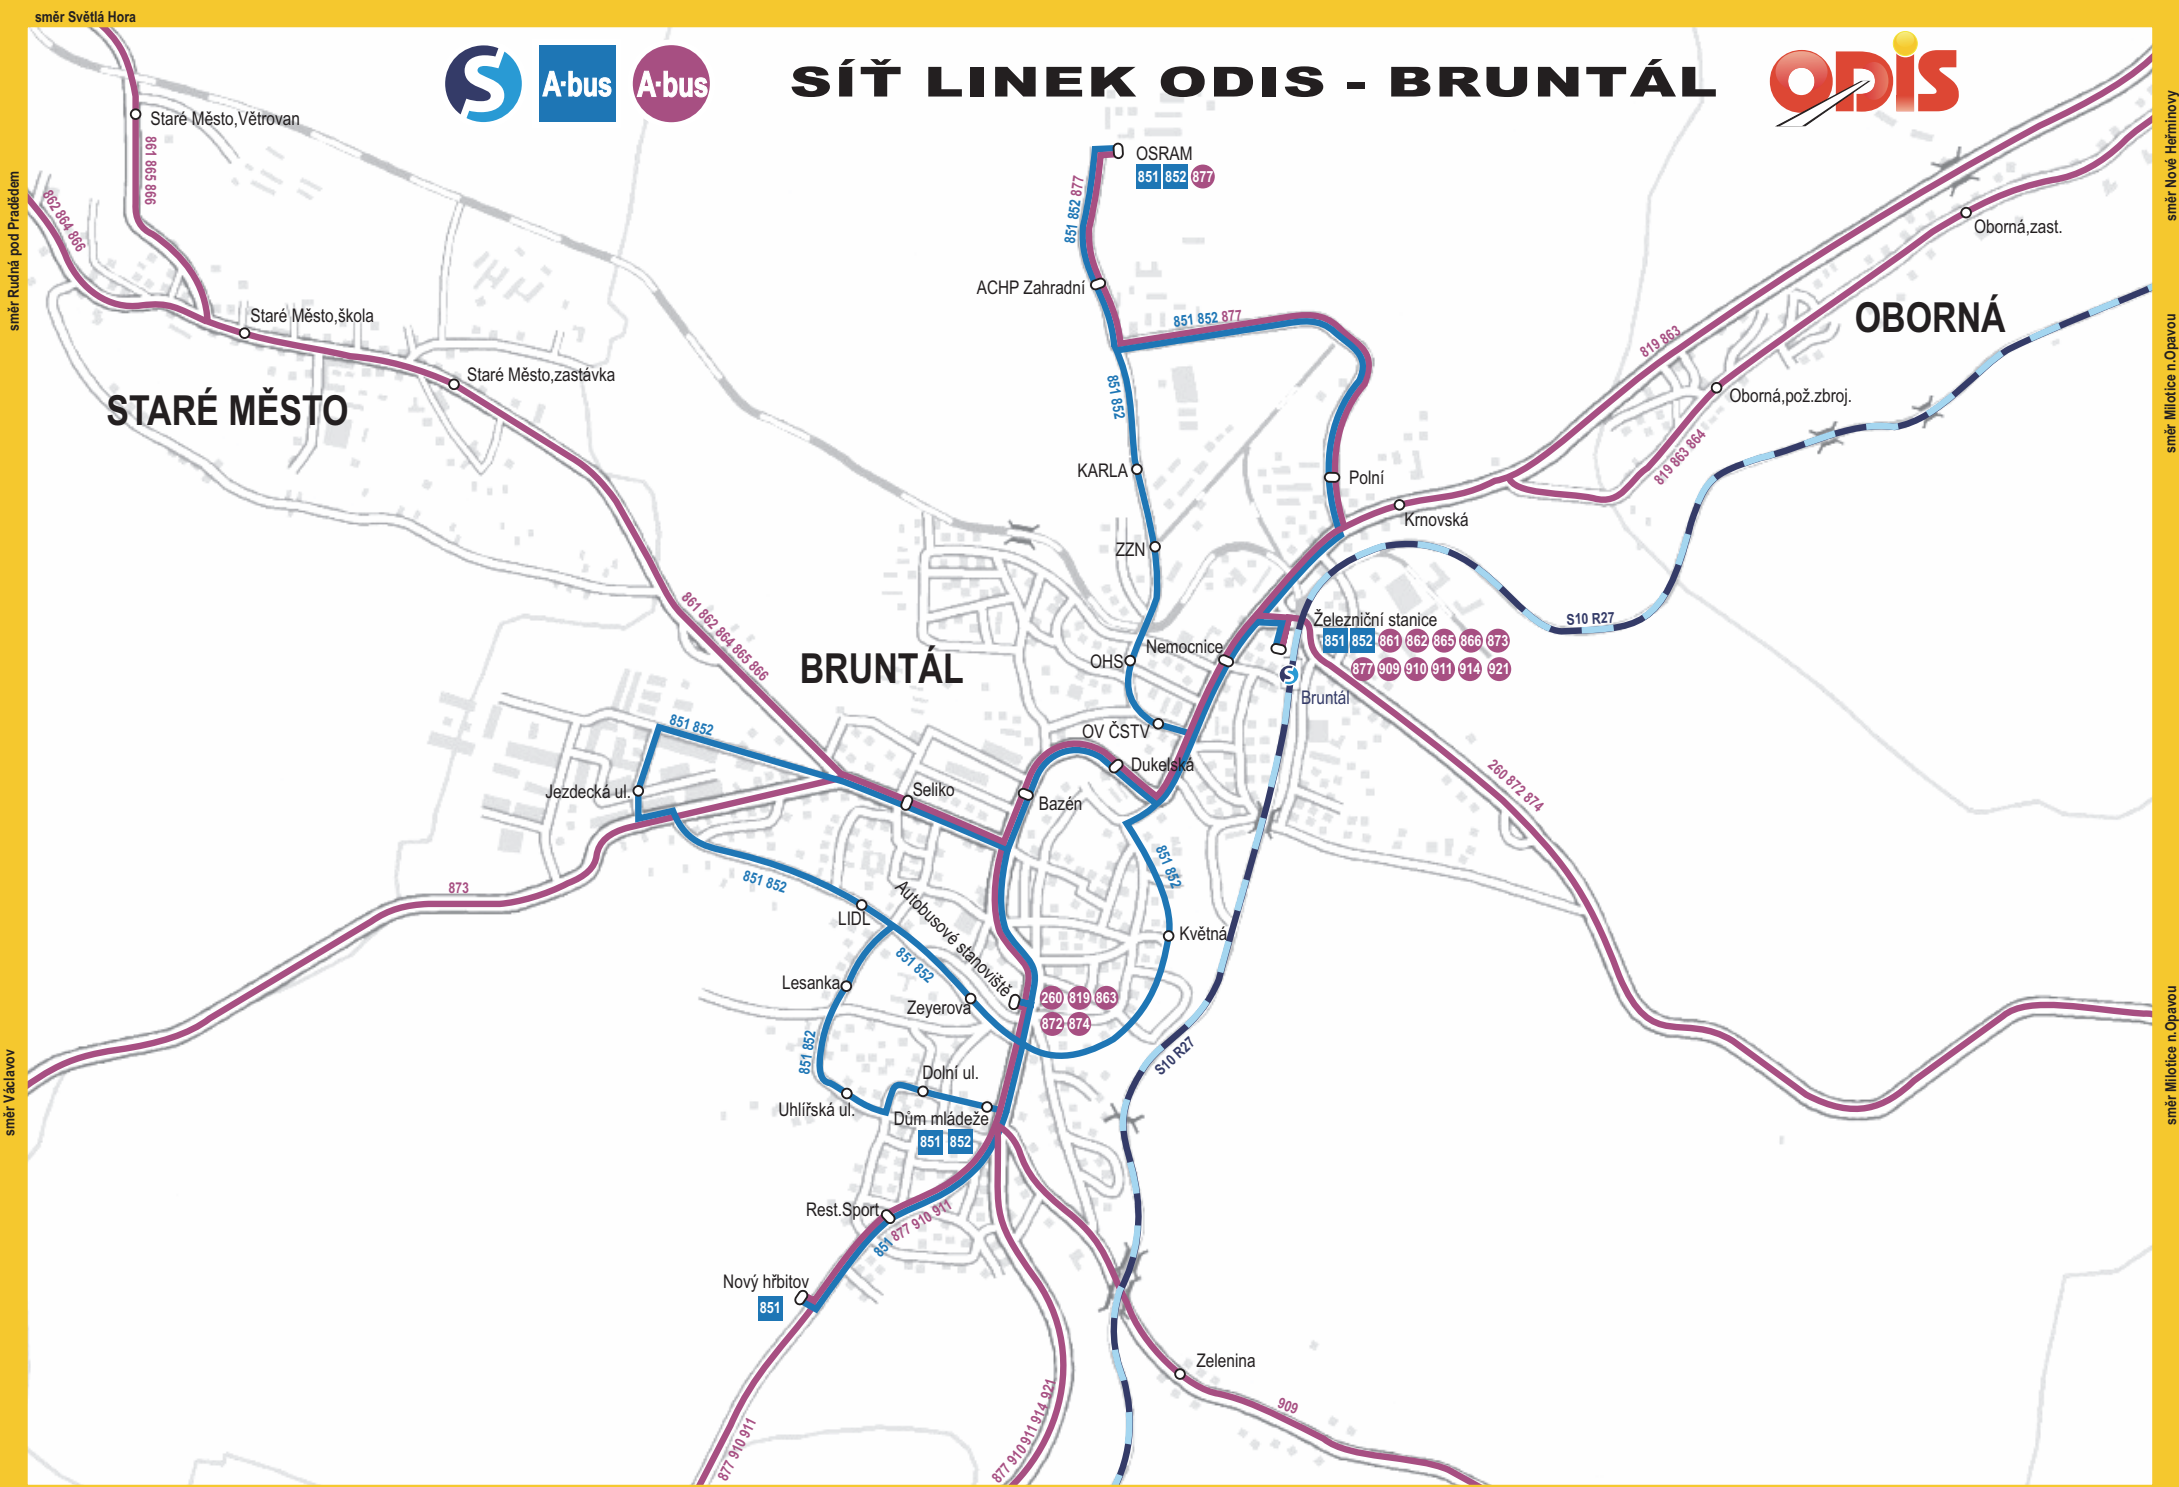

SÍŤ LINEK ODIS - BRUNTÁL

směr Světlá Hora

směr Růžná pod Pradědem

směr Václavov

směr Moravskoslezský Kočov

směr Valšov

směr Mezina

směr Nové Heřminovy

směr Milotice n. Opavou

směr Milotice n. Opavou