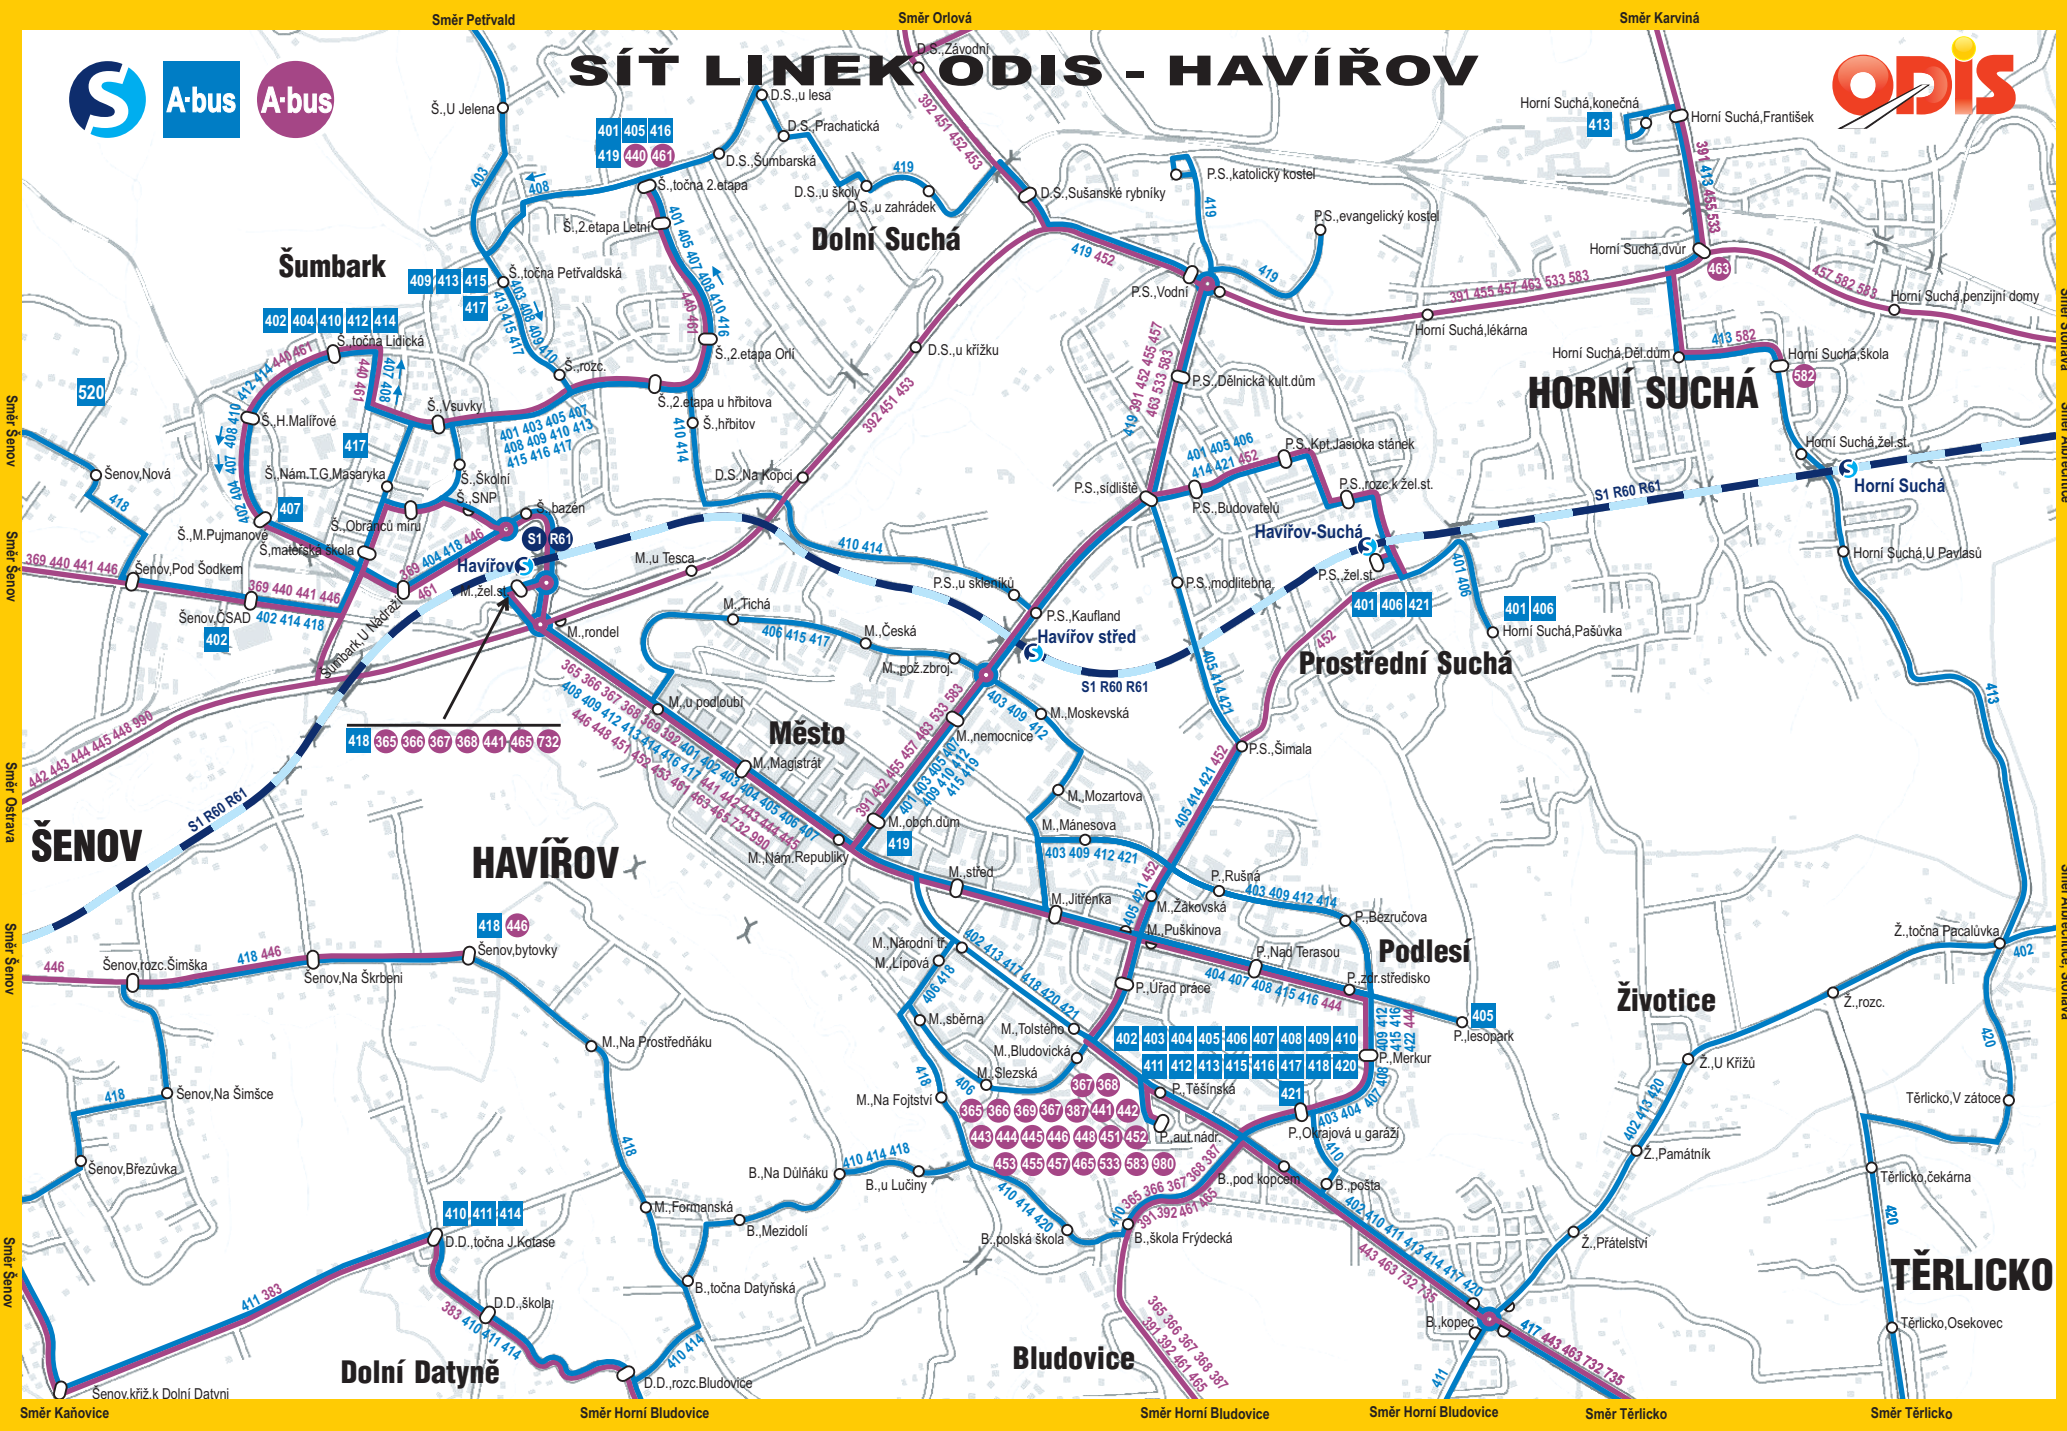

SÍŤ LINEK ODIS - HAVÍŘOV

Směr Šenov
Směr Šenov
Směr Ostrava
Směr Šenov

Směr Šenov
Směr Albrechtice
Směr Albrechtice, Šenov
Směr Těrlicko
Směr Těrlicko

Směr Kaňovice
Směr Horní Bludovice
Směr Horní Bludovice
Směr Horní Bludovice
Směr Těrlicko
Směr Těrlicko