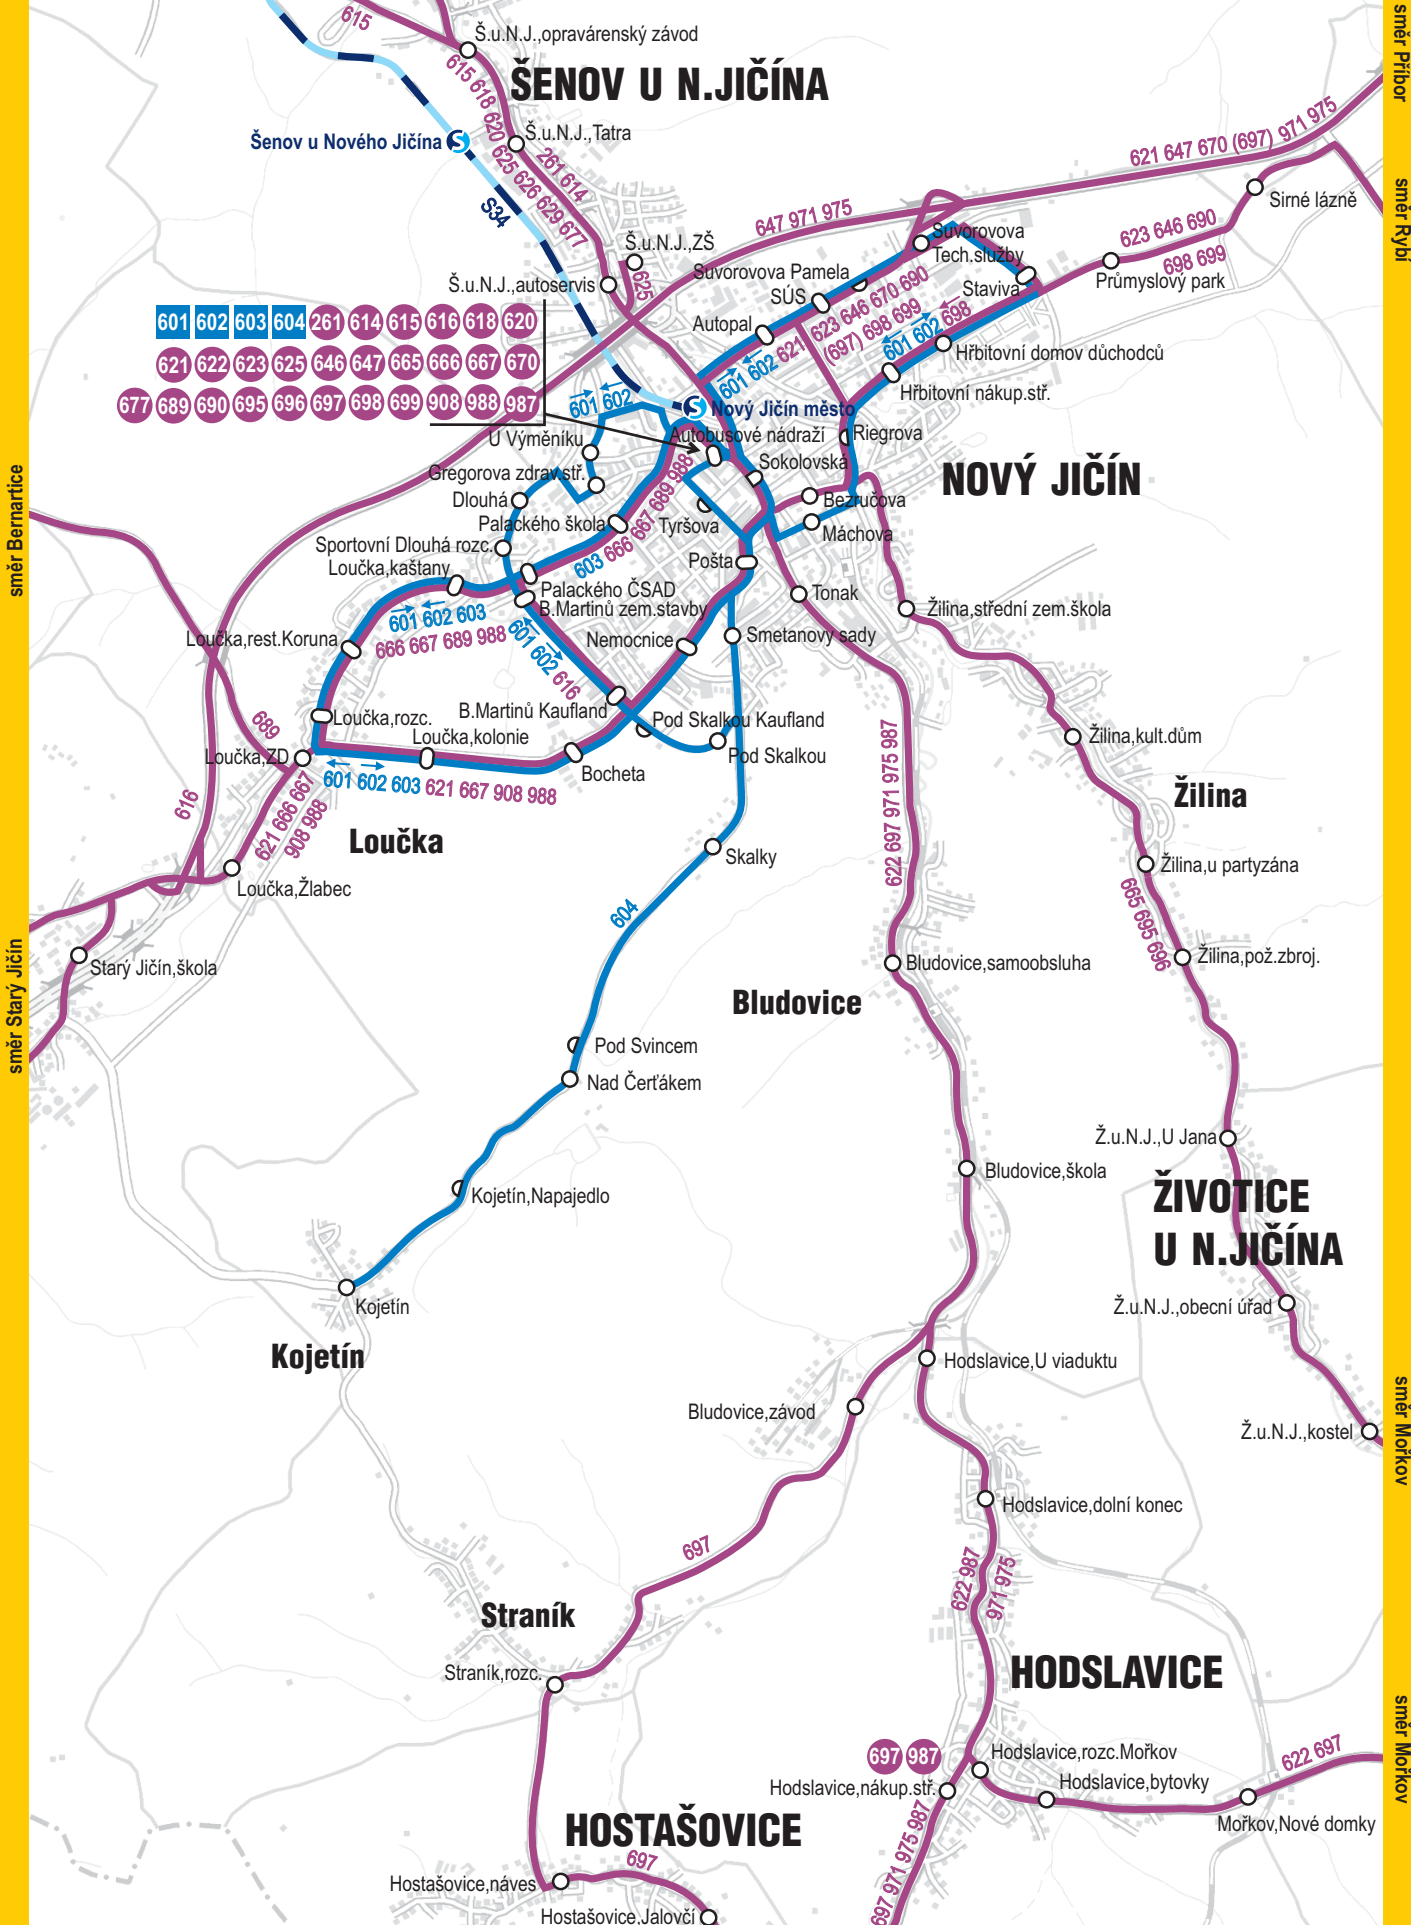

SÍŤ LINEK ODIS - NOVÝ JIČÍN

směr Bernartice

směr Starý Jičín

směr Příbor

směr Rybůl

směr Mořkov

směr Mořkov