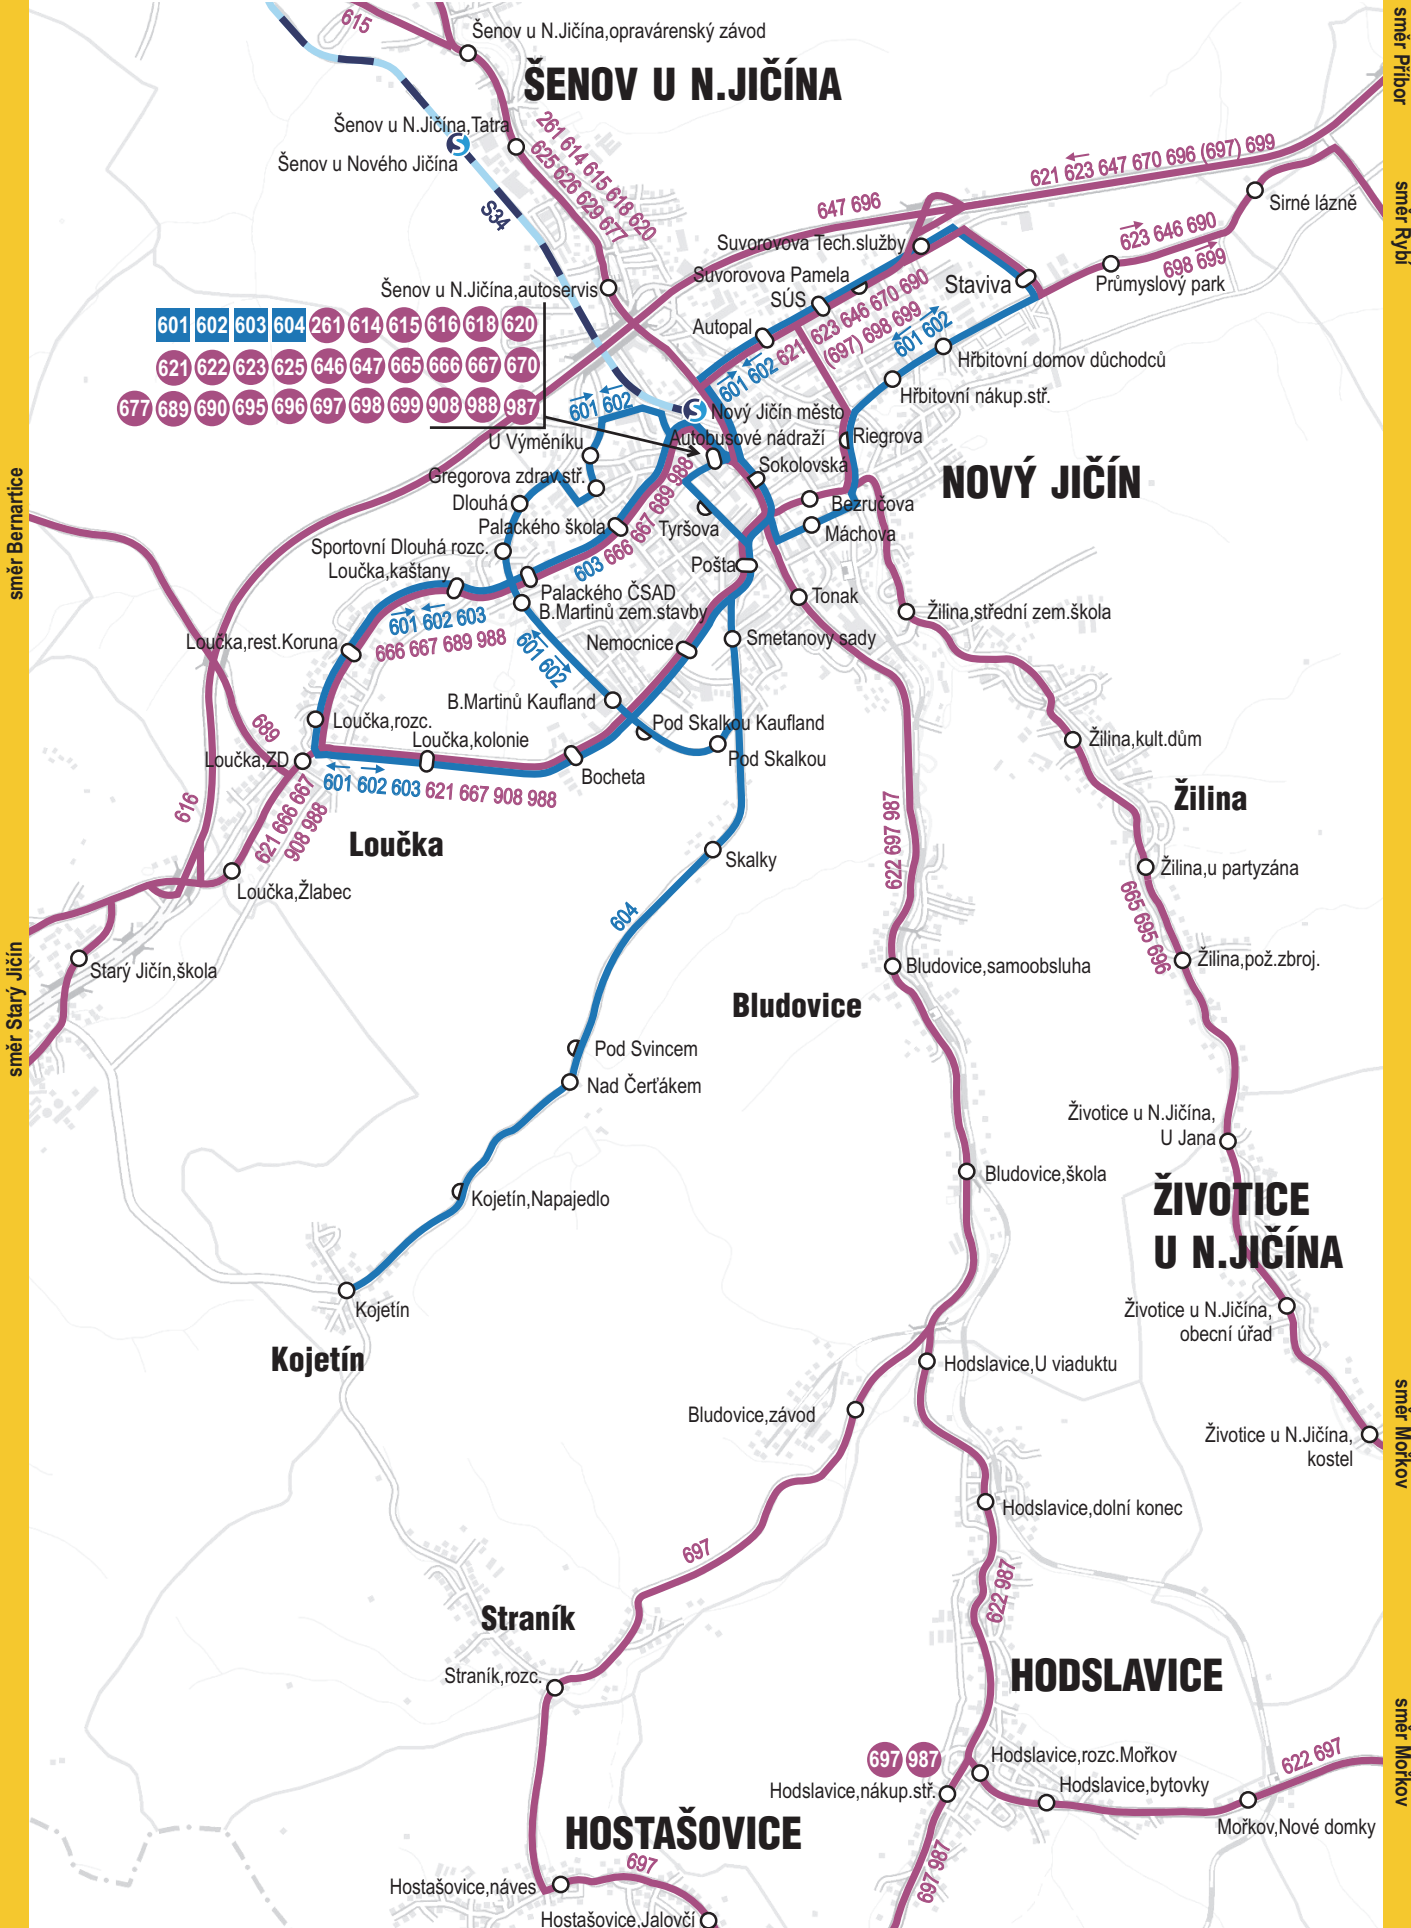

A-bus

SÍŤ LINEK ODIS - NOVÝ JIČÍN

směr Bernartice

směr Starý Jičín

směr Příbor

směr Rybí

směr Mořkov

směr Mořkov