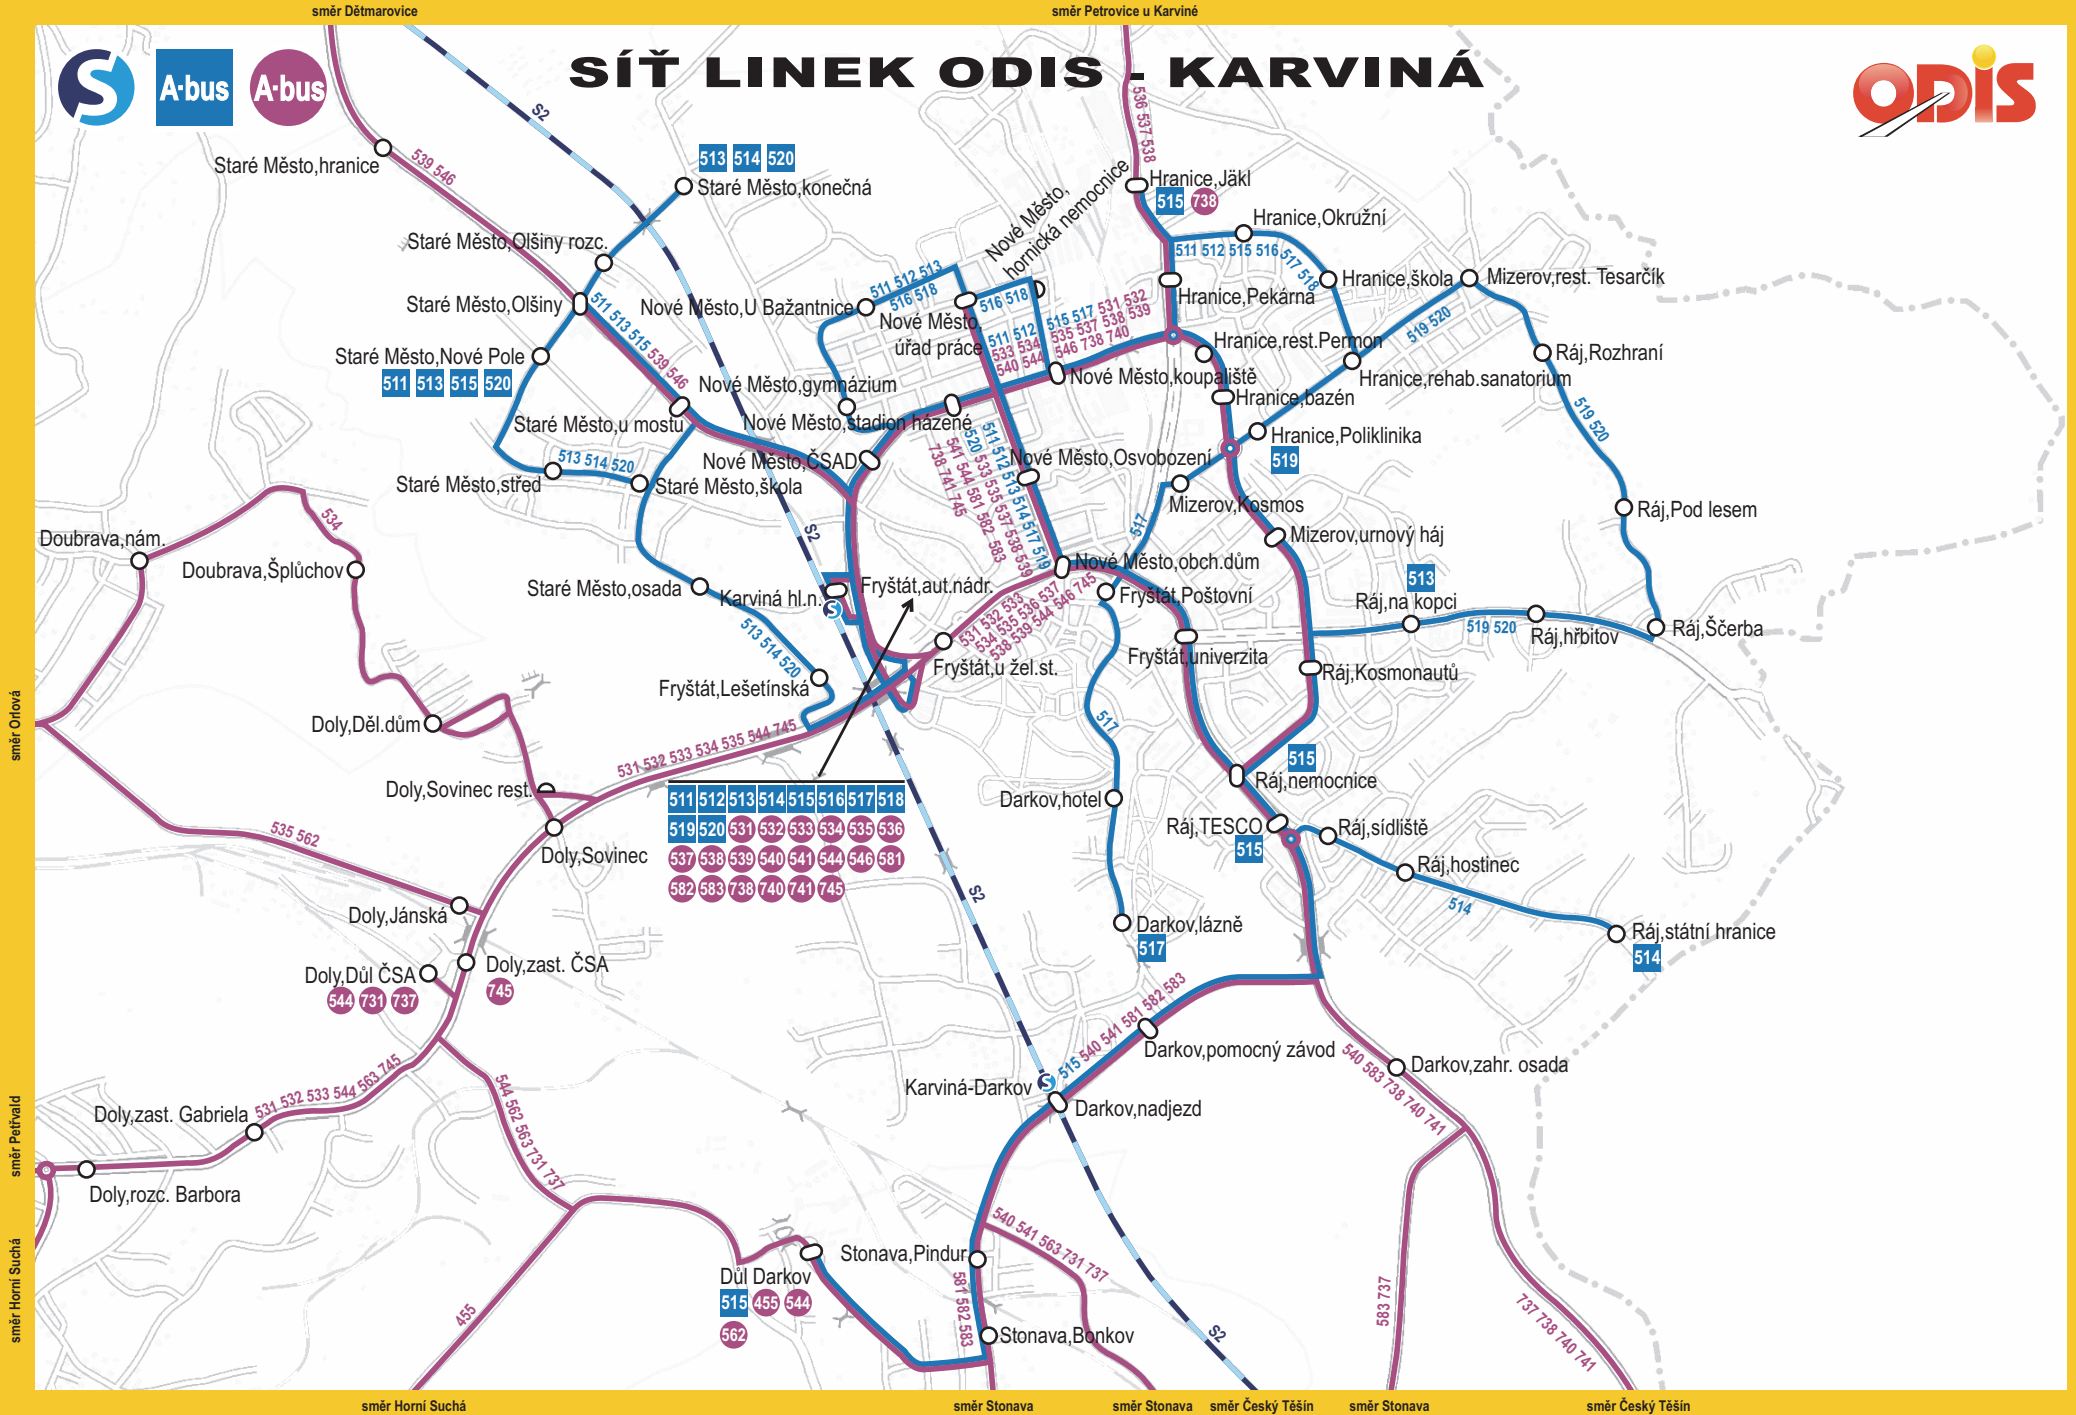

SÍŤ LINEK ODIS - KARVINÁ

511	512	513	514	515	516	517	518
519	520	531	532	533	534	535	536
537	538	539	540	541	544	546	581
582	583	738	740	741	745		

směr Horní Suchá

směr Stonava

směr Stonava

směr Český Těšín

směr Stonava

směr Český Těšín

směr Orlová

směr Petřvald

směr Horní Suchá

směr Dětmarovice

směr Petrovice u Karviné