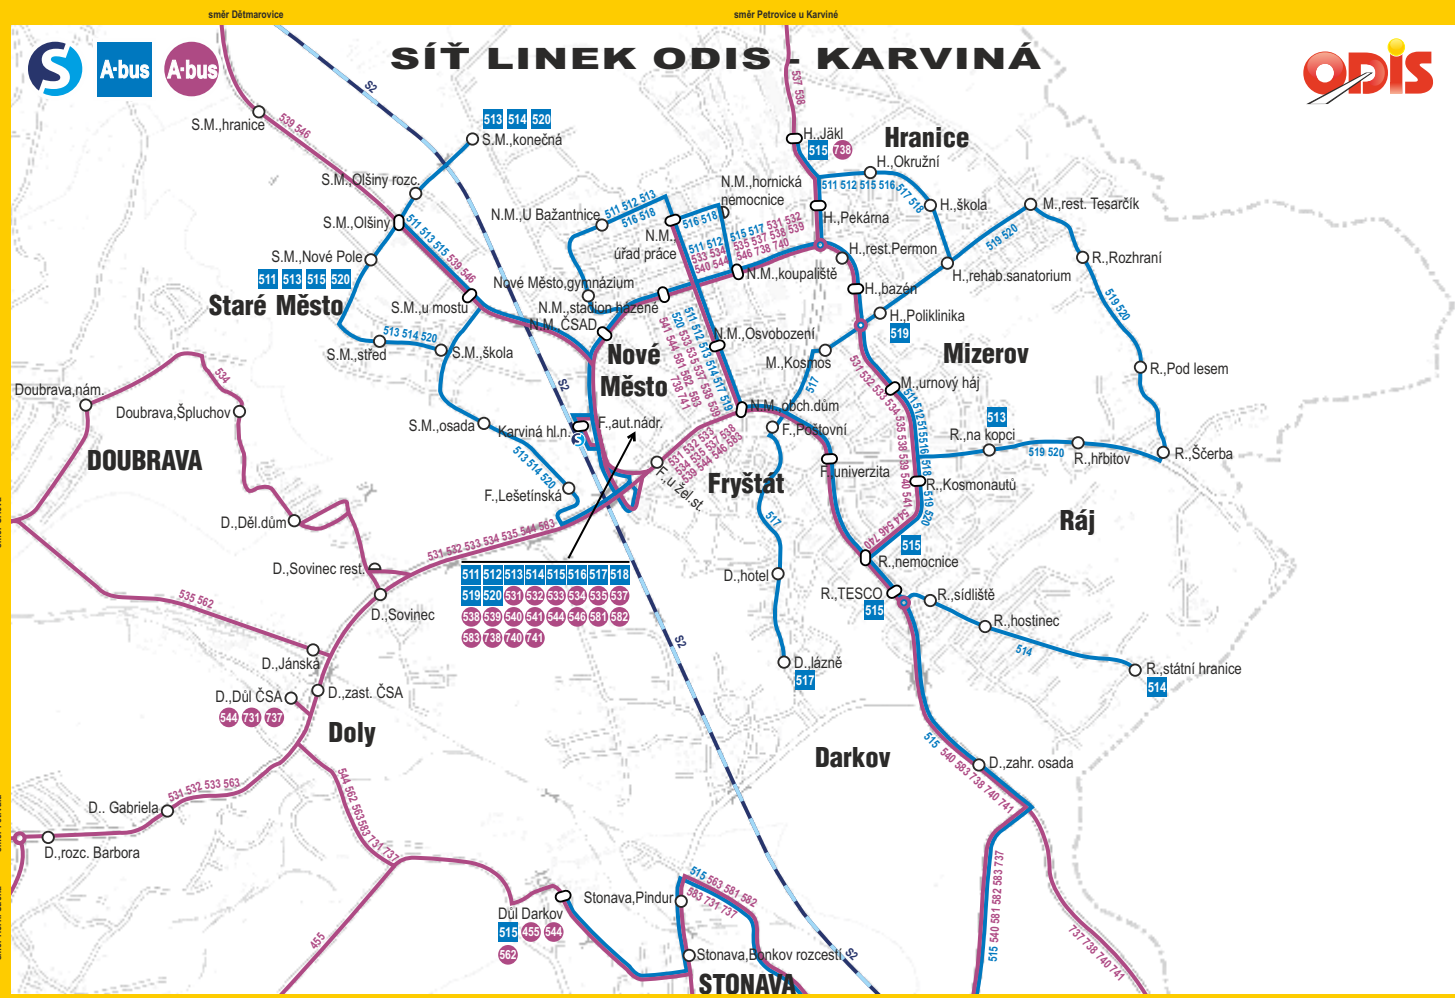

# SÍŤ LINEK ODIS - KARVINÁ

směr Dětmárovice

směr Petrovice u Karviné

směr Orlová

směr Puhovád

směr Horní Suchá

směr Horní Suchá

směr Stonava

směr Stonava

směr Český Těšín

směr Stonava

směr Český Těšín