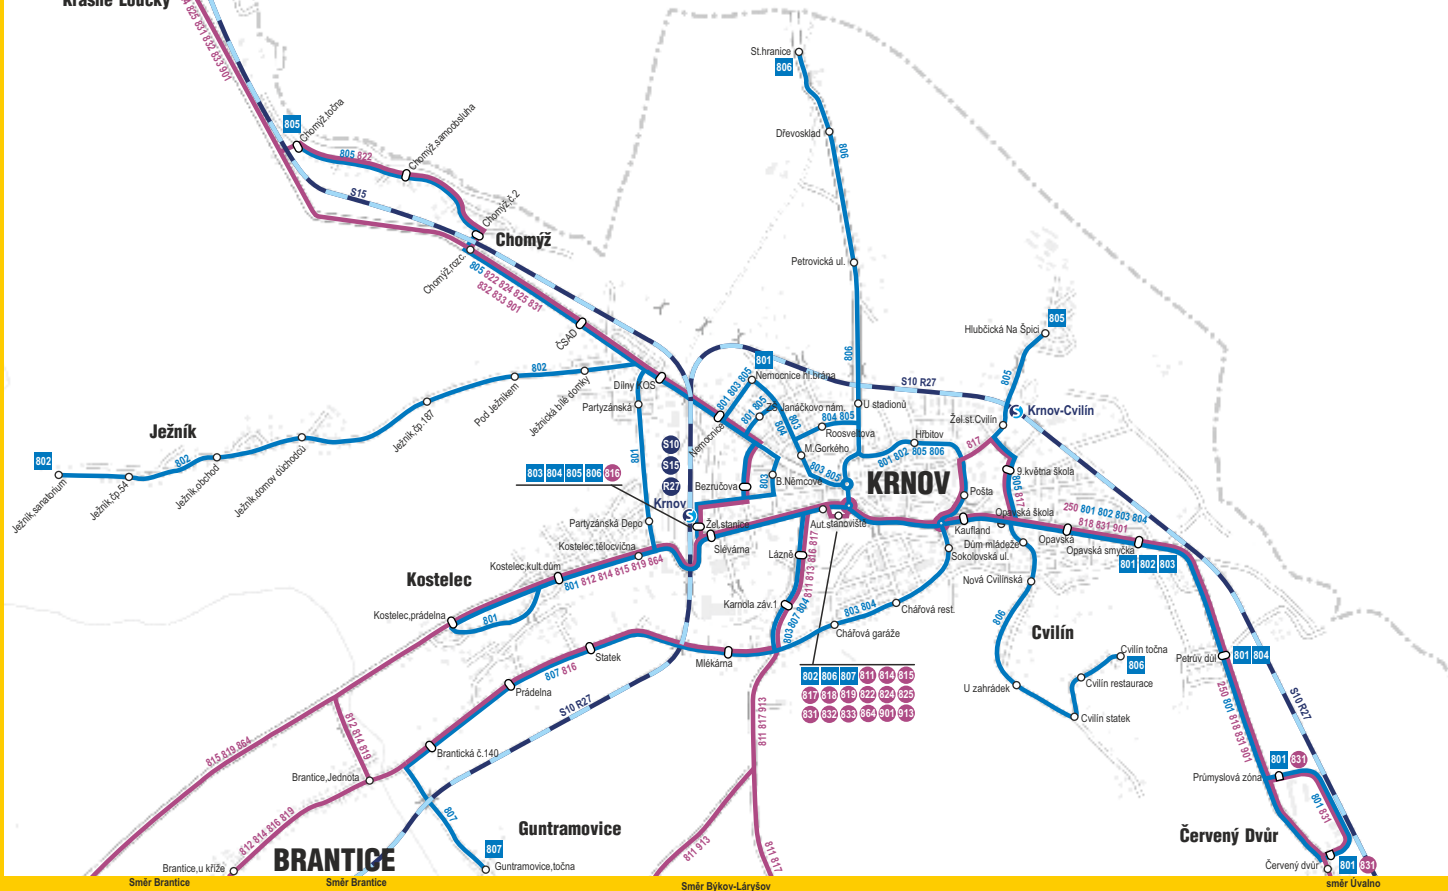

směr Místo Albrechtice
Krásné Loučky

SÍŤ LINEK ODIS - KRNOV

Směr Brantice

Směr Brantice

Směr Býkov-Láryšov

směr Úvalno