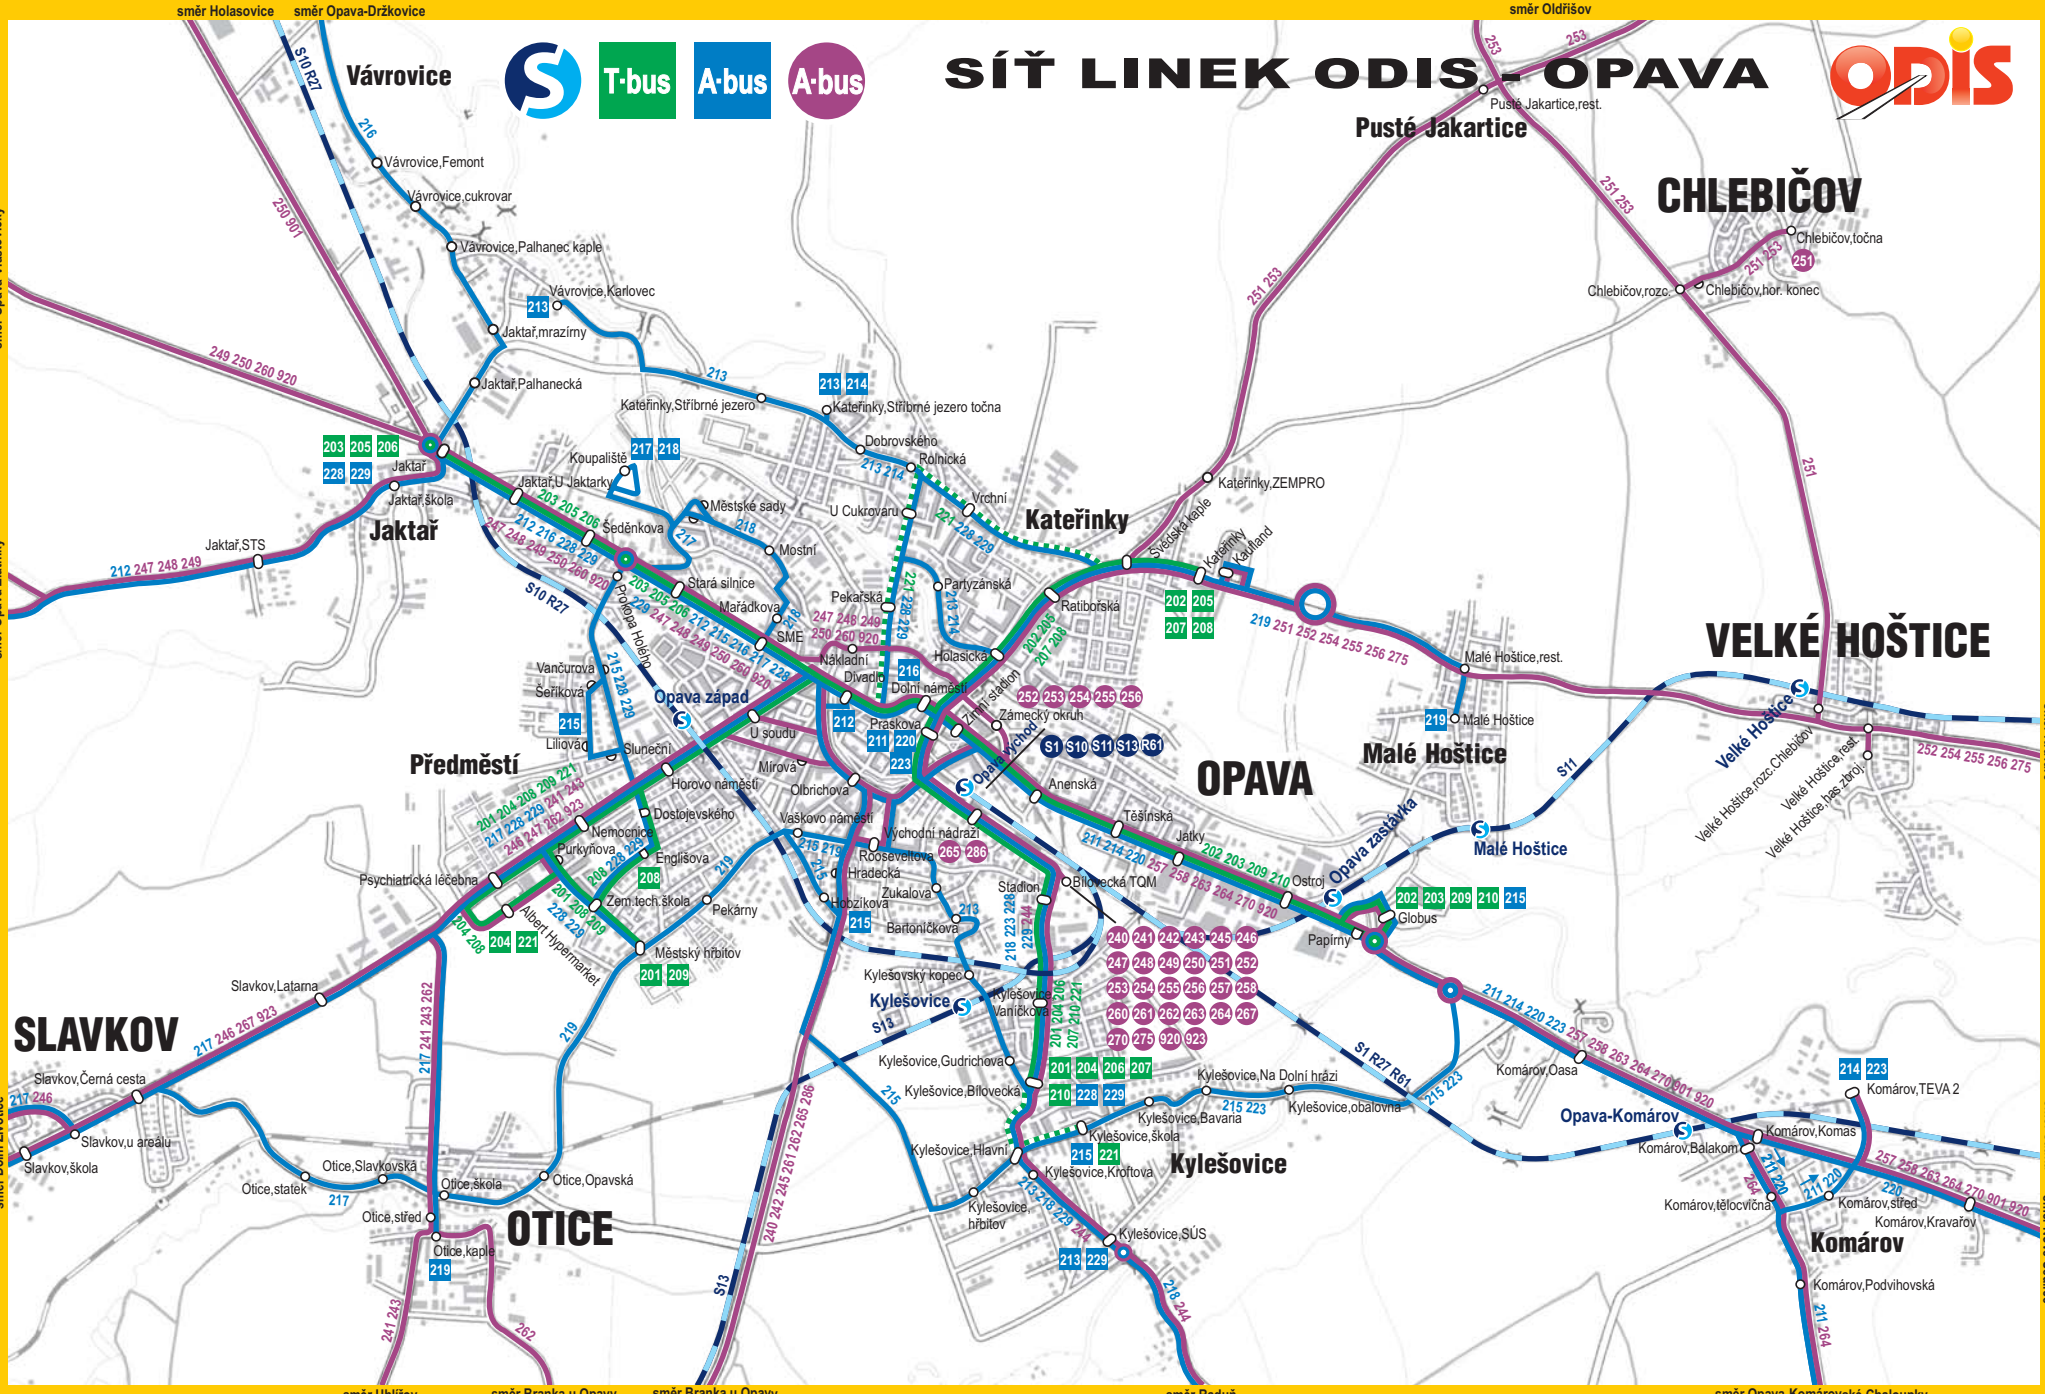

směr Holasovice směr Opava-Držkovice

směr Oldřšov

SÍŤ LINEK ODIS - OPAVA

směr Opava-Vlaštinový

směr Opava-Zlatníky

směr Dolní Životice

směr Kravare

směr Štítina

Opava západ

Vančurova
Seřikova
Lilováč
Sluneční
Horovo náměstí
Mírová
Olbrichova
Váškovo náměstí

OPAVA

Kylešovice

Kylešovský kopec
Kylešovice, Vaníčková
Kylešovice, Na Dolní hrázi
Kylešovice, Bavana
Kylešovice, škola
Kylešovice, Hlavní
Kylešovice, hřbitov
Kylešovice, Křoftova
Kylešovice, ŠUS

Komárov

Komárov, tělocvična
Komárov, střed
Komárov, Kravařov
Komárov, Podvihovská

VELKÉ HOŠTICE

Velké Hoštice, rest.
Velké Hoštice, rest.
Velké Hoštice, rest.
Velké Hoštice, rest.

CHLEBIČOV

Chlebičov, točna
Chlebičov, rozc.
Chlebičov, hor. konec

Pusté Jakartice

Pusté Jakartice, rest.

směr Uhlířov

směr Branka u Opavy

směr Branka u Opavy

směr Raduň

směr Opava-Komárovské Chaloupky