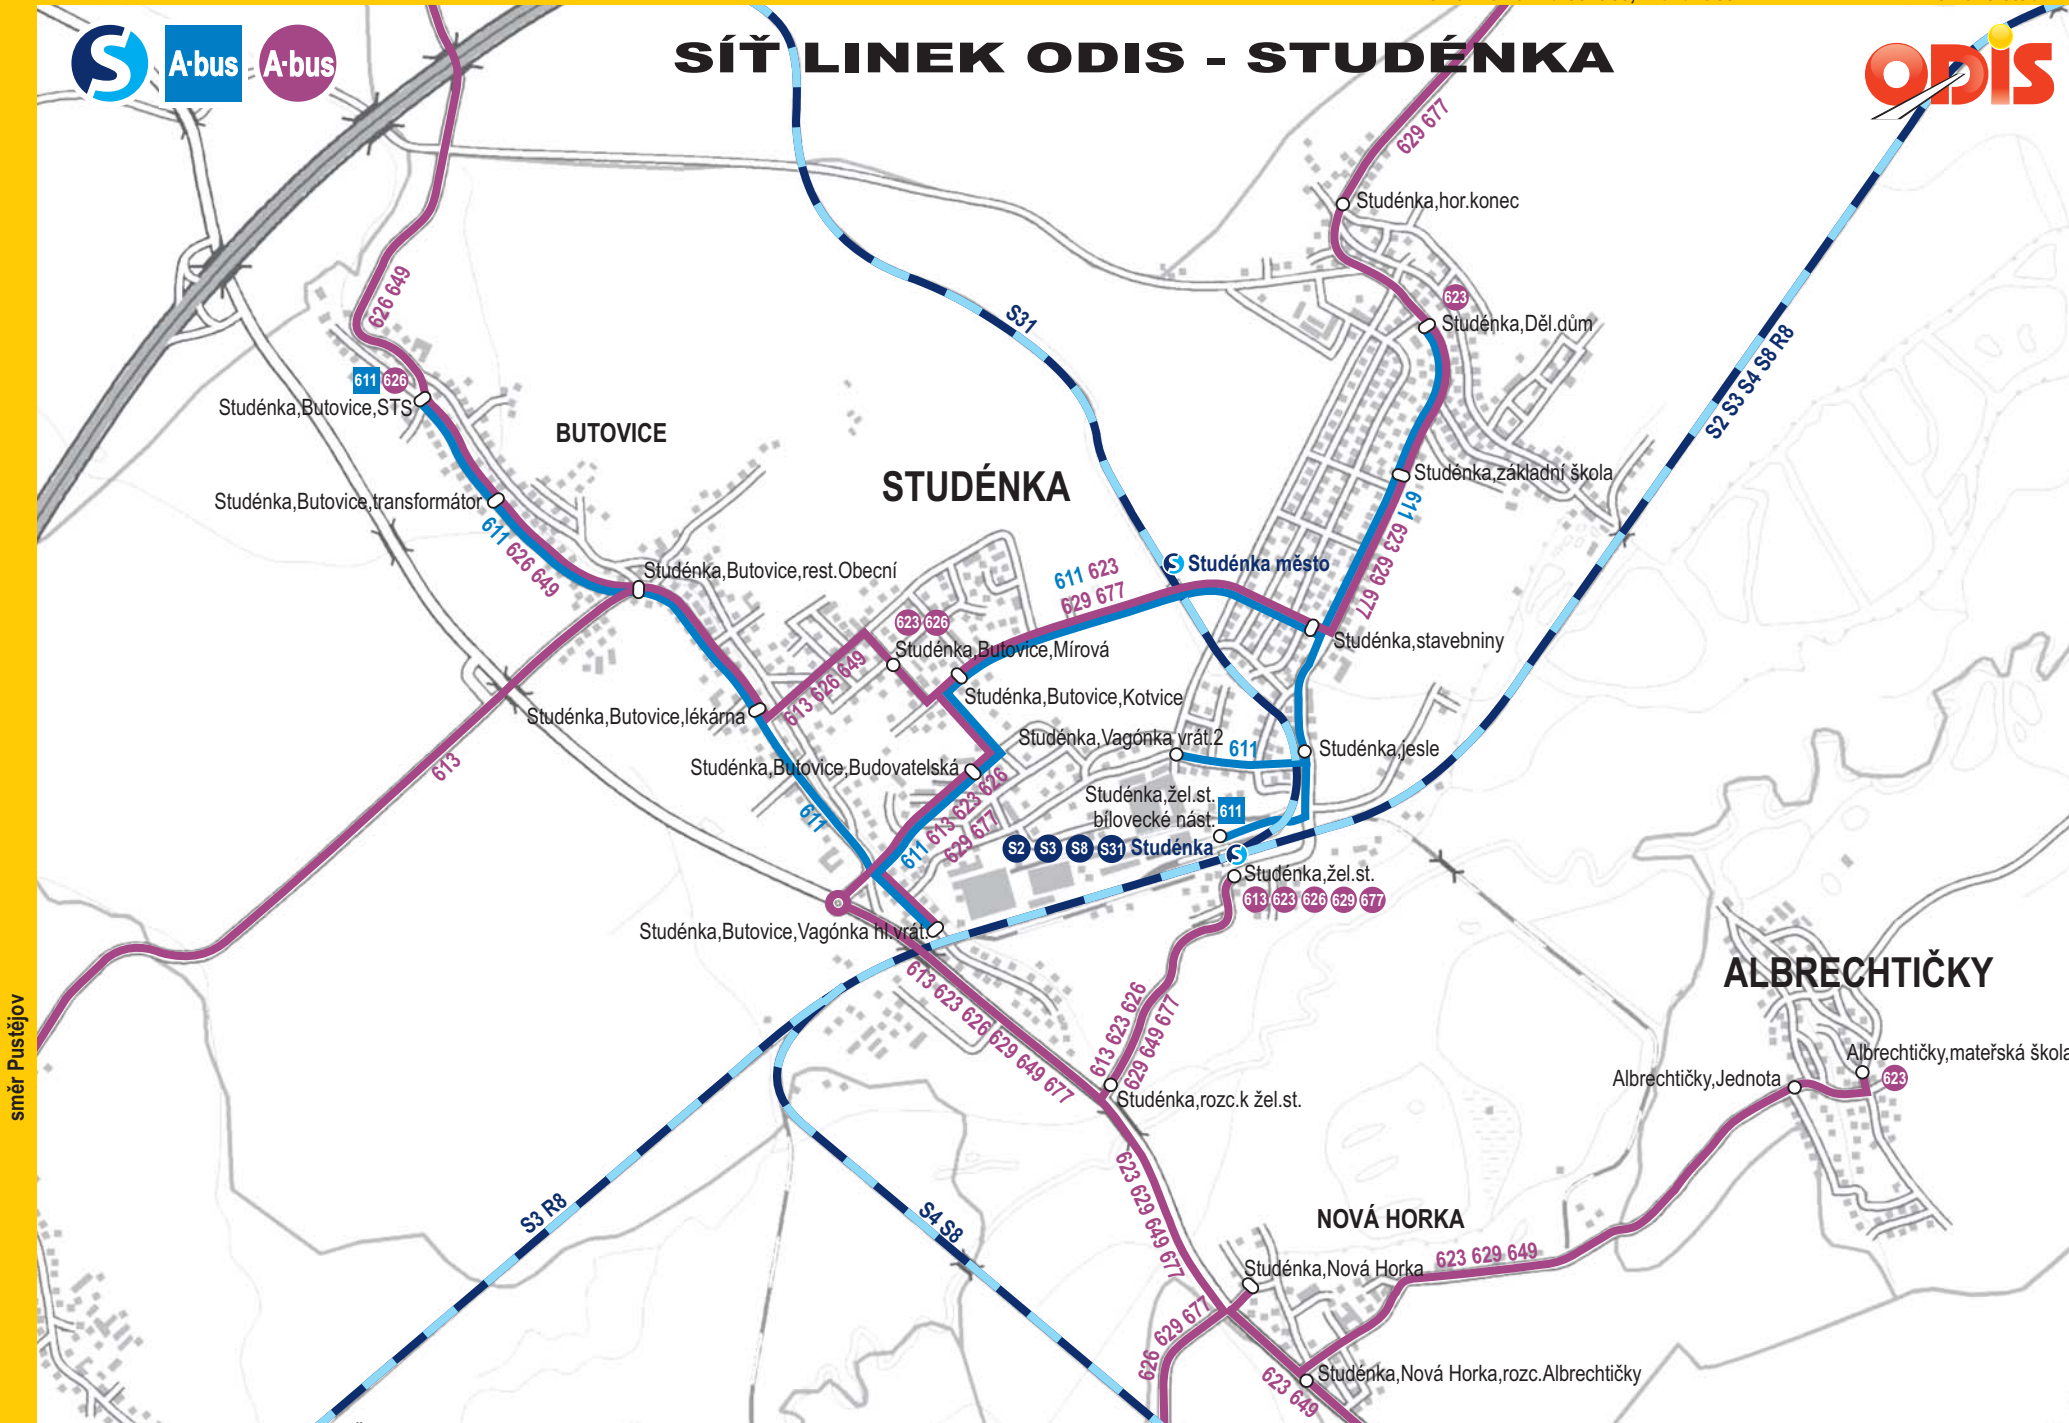

směr Bílovec

směr Bílovec

směr Velké Albrechtice, Bravantice

směr Jistebník

# SÍŤ LINEK ODIS - STUDÉNKA

směr Pustějov

směr Hladké Životice

směr Bartošovice, Sedlnice

směr Sedlnice