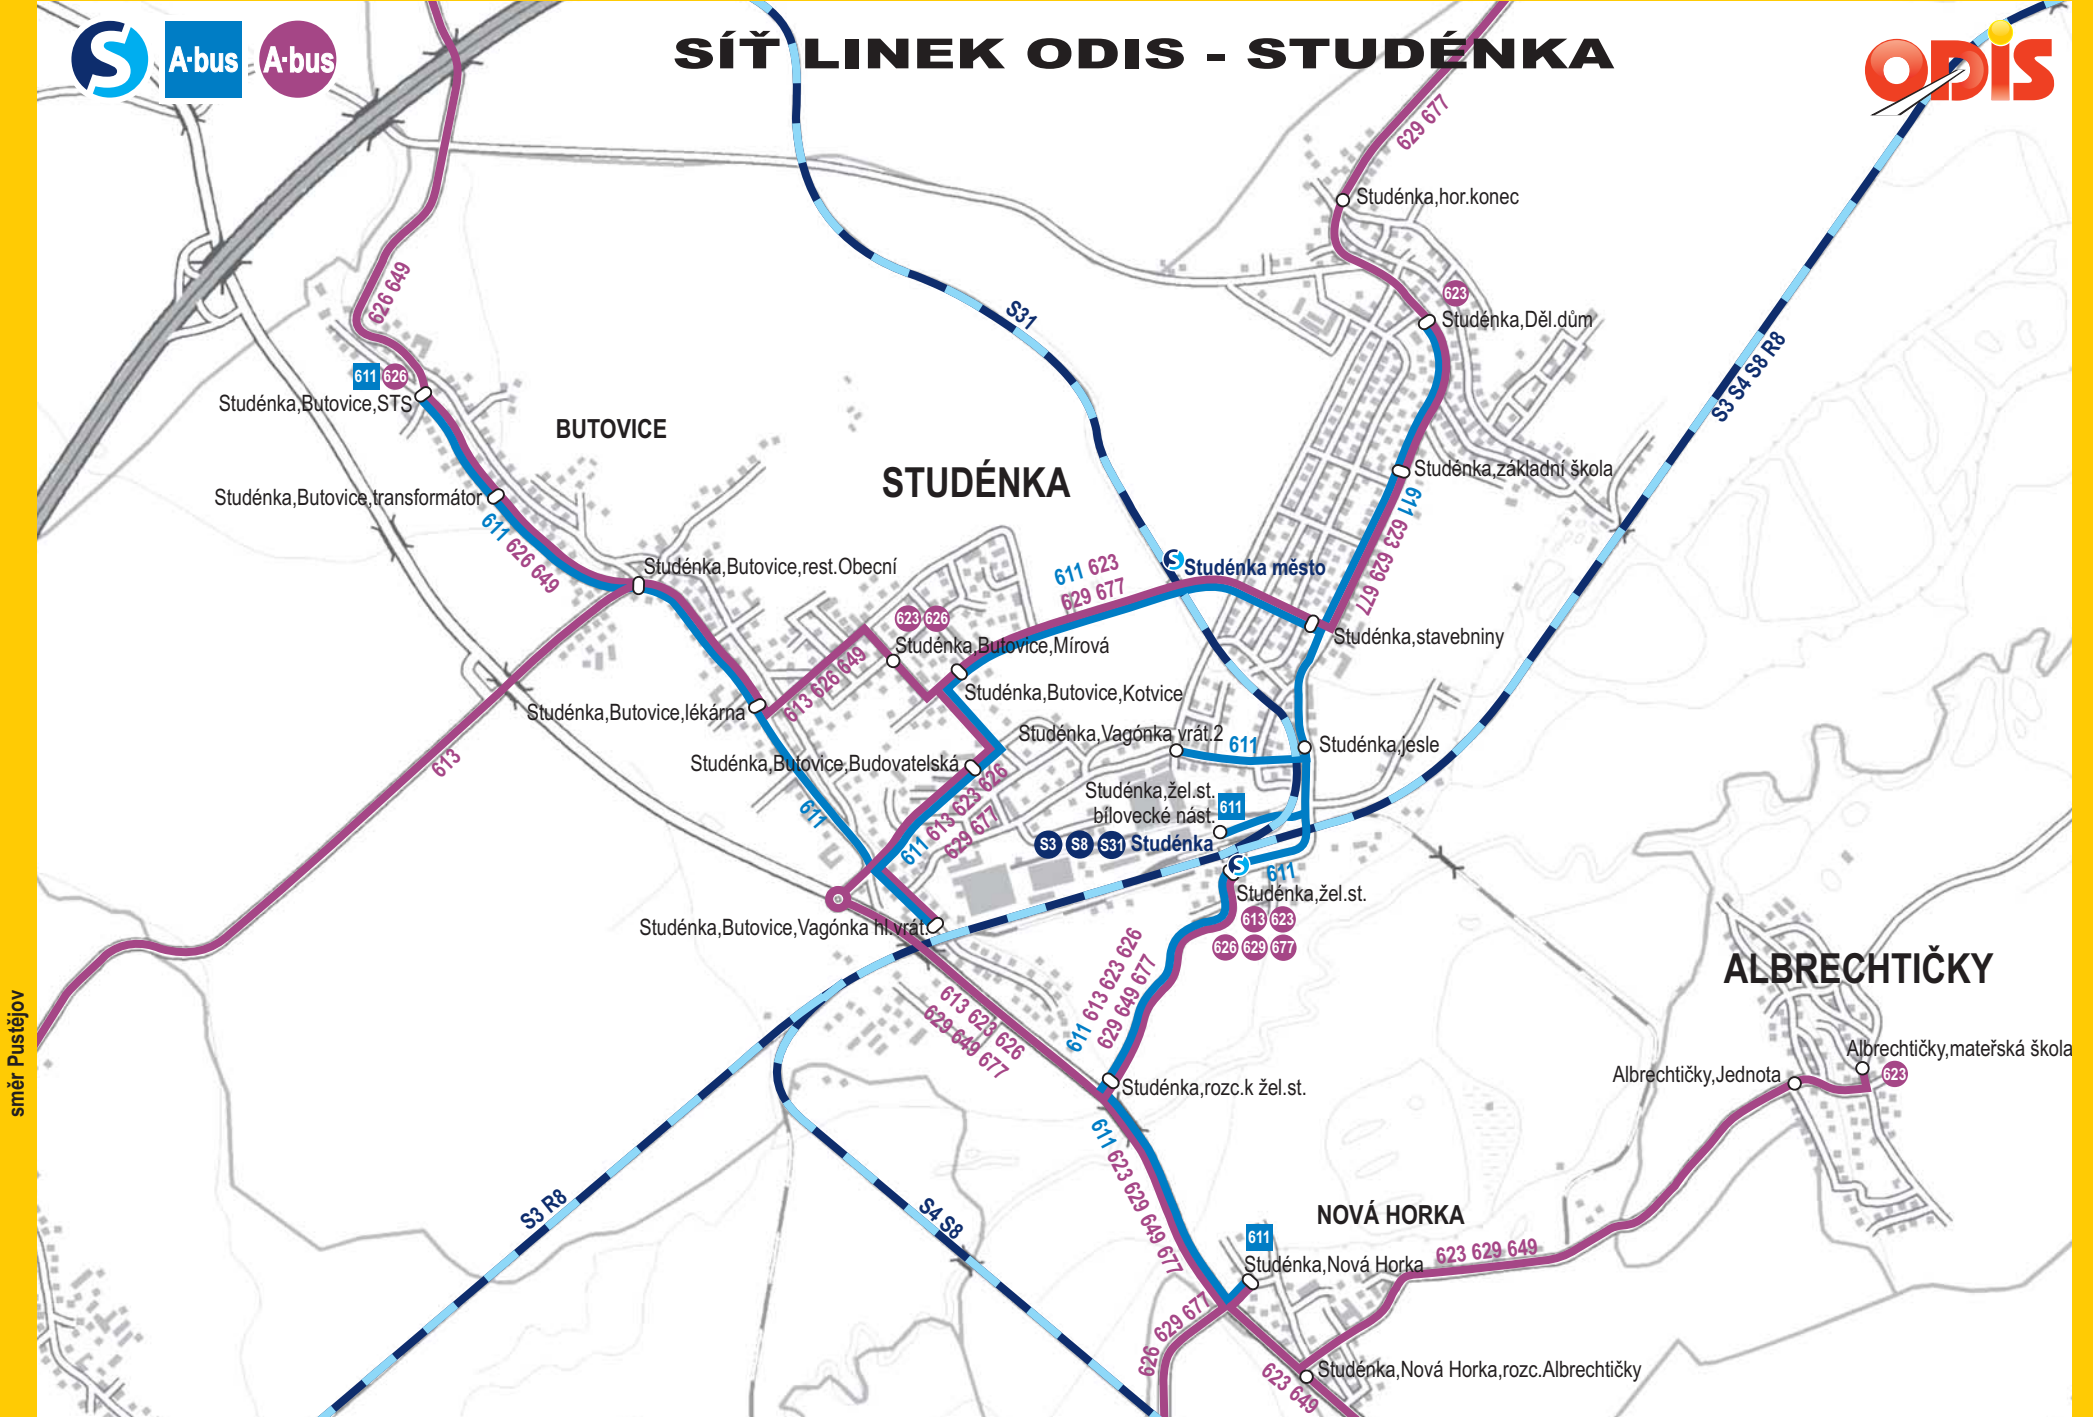

směr Bílovec

směr Bílovec

směr Velké Albrechtice, Bravantice

směr Jistebník

SÍŤ LINEK ODIS - STUDÉNKA

směr Pustějov

směr Hladké Životice

směr Bartošovice, Sedlnice

směr Sedlnice