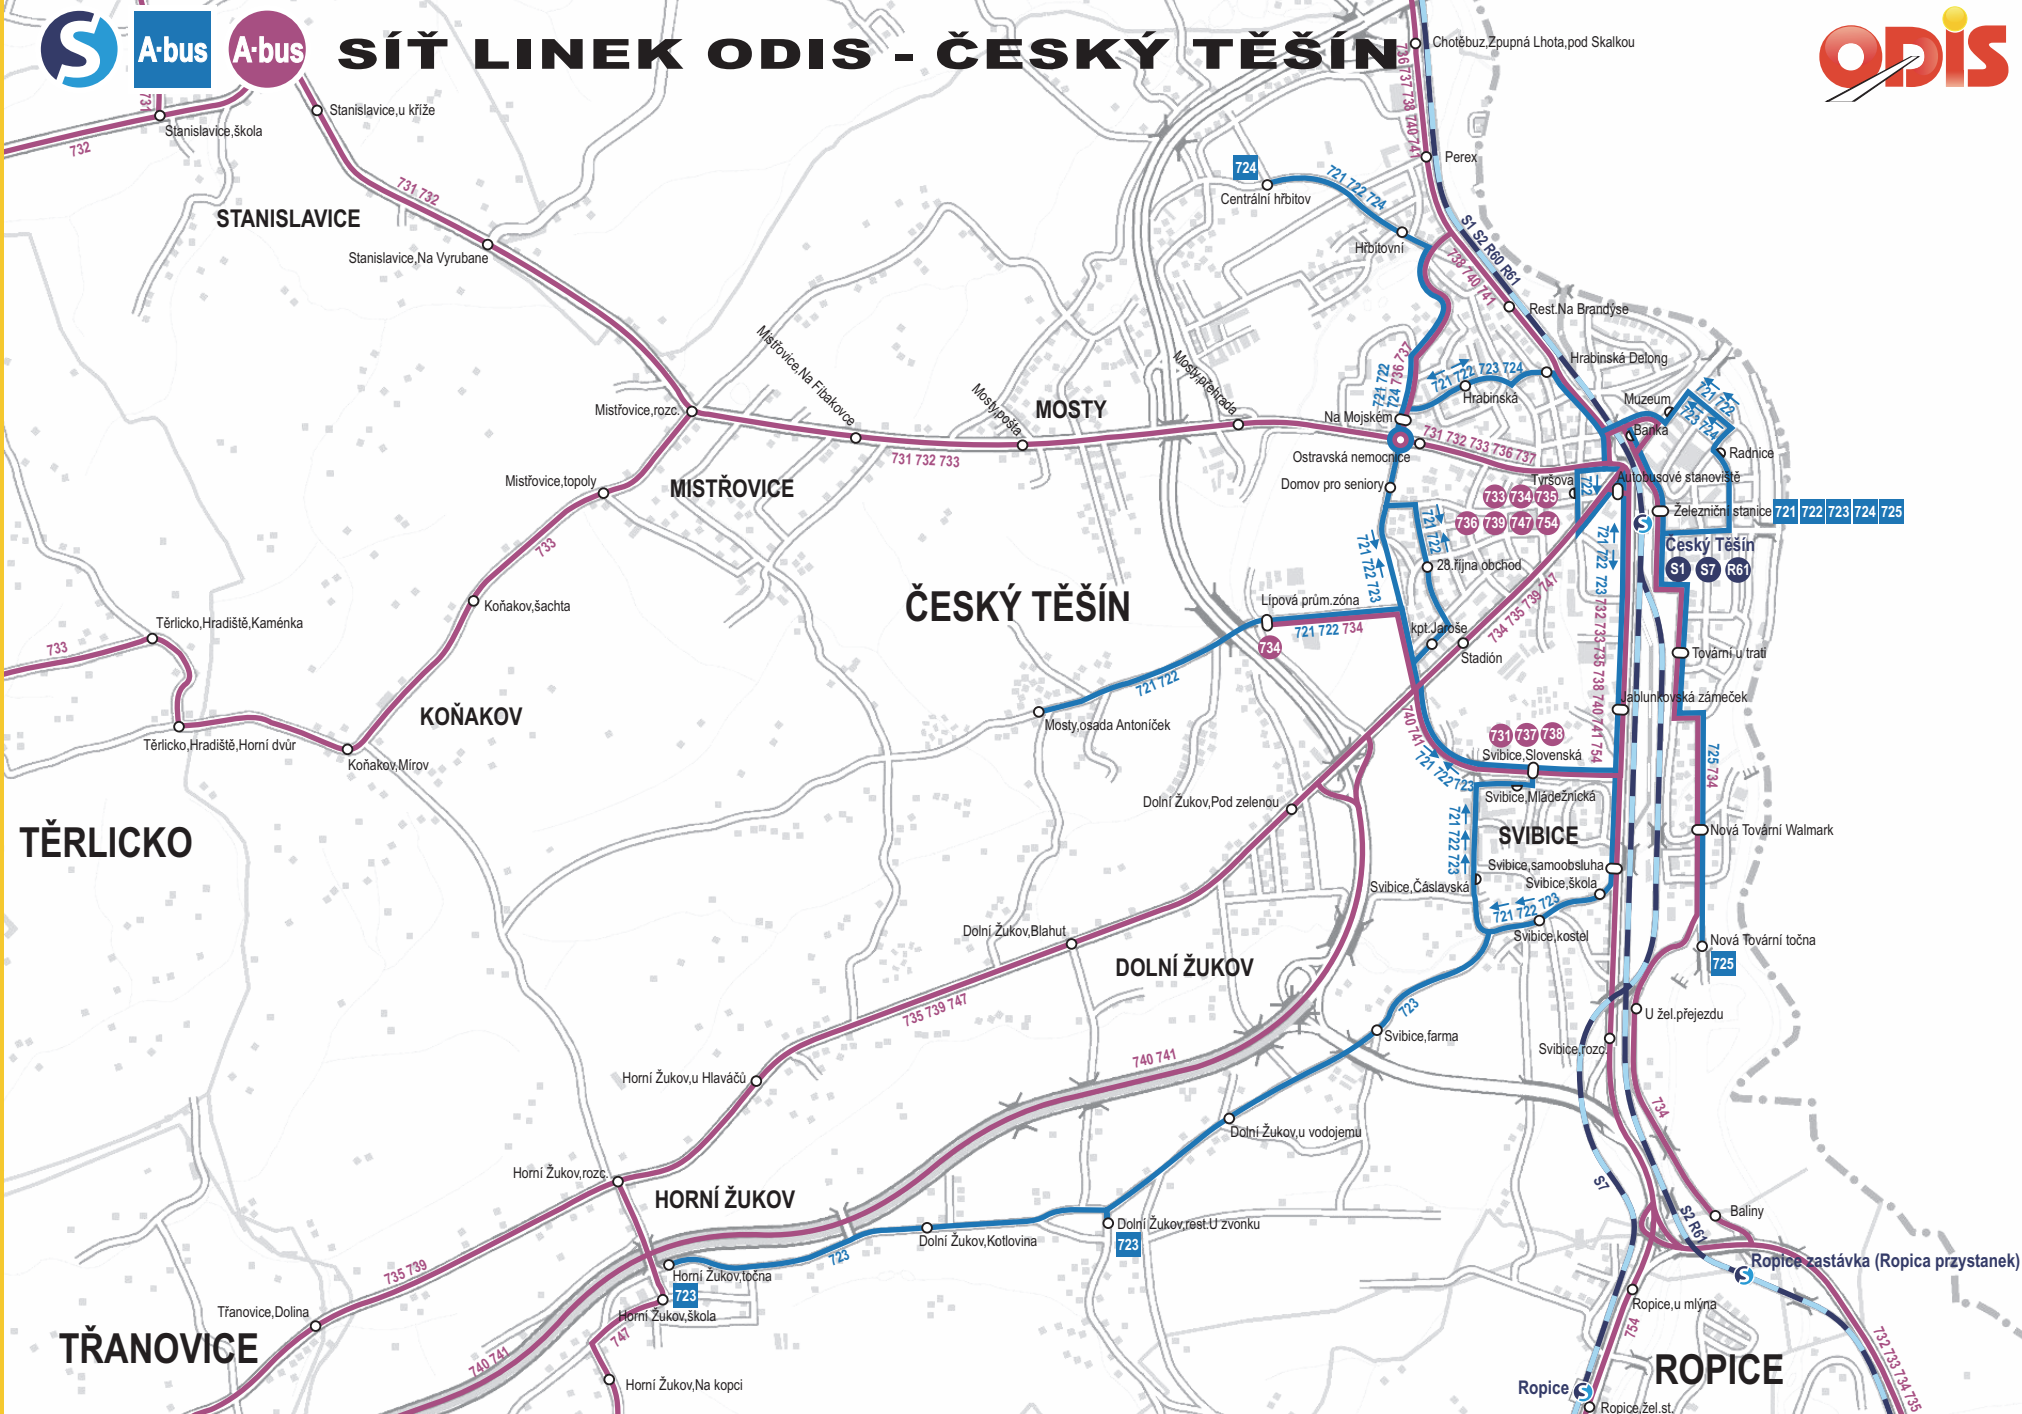

směr Albrechtice

směr Chotěbuz

SÍŤ LINEK ODIS - ČESKÝ TĚŠÍN

směr Těrlíčko

směr Těrlíčko

směr Třanovice

směr Vělopolí

směr Třinec

směr Třinec